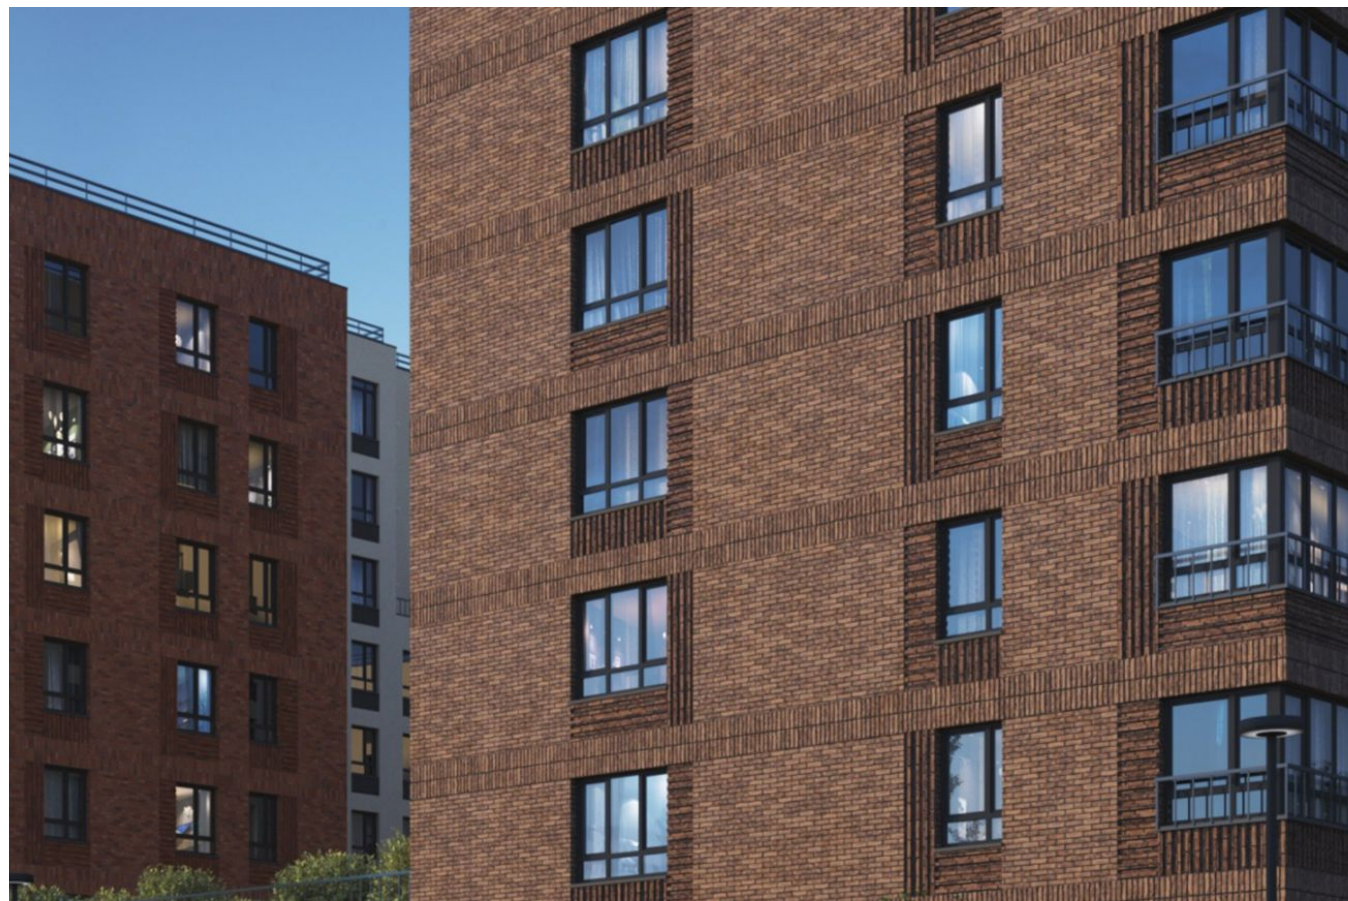

Единый стилобат жилого комплекса «Glorax Балтийская» объединяет в себе коммерческую инфраструктуру и отделяет внутренний двор от внешнего мира, создавая частную территорию. В проекте предусмотрены инновационные решения и сервисы, торговая галерея в стилобате с кафе и ресторанами. Приватное пространство внутреннего двора благоустроено сенсорными садами, собственным променадом и рощей, камерными зонами для пикника и отдыха, детскими эко-площадками и спортивными work-out зонами. Рядом с жилым комплексом спроектирован детский сад. В проекте предусмотрен отапливаемый паркинг с прямым доступом на лифте, здесь найдется место как для мотоциклов и малолитражных автомобилей, так и для внедорожников. Предусмотрены места с автоподъемником и с возможностью установки зарядки для электромобилей. За безопасность отвечают автоматизированная система заезда с резидентским пропуском, комплексное видеонаблюдение и охранный пункт 24/7.

Жилой комплекс «Glorax Балтийская» находится в Адмиралтейском районе, в 10 минутах пешком от метро «Балтийская». До набережной Обводного канала можно дойти за 5 минут. До аэропорта всего 25 минут транспортом. Инфраструктура района развита, в пешей доступности находятся детские сады, магазины, кафе, спортивные клубы, медицинские учреждения, салоны красоты. Ближайшую инфраструктуру можно посмотреть на аэропанораме.