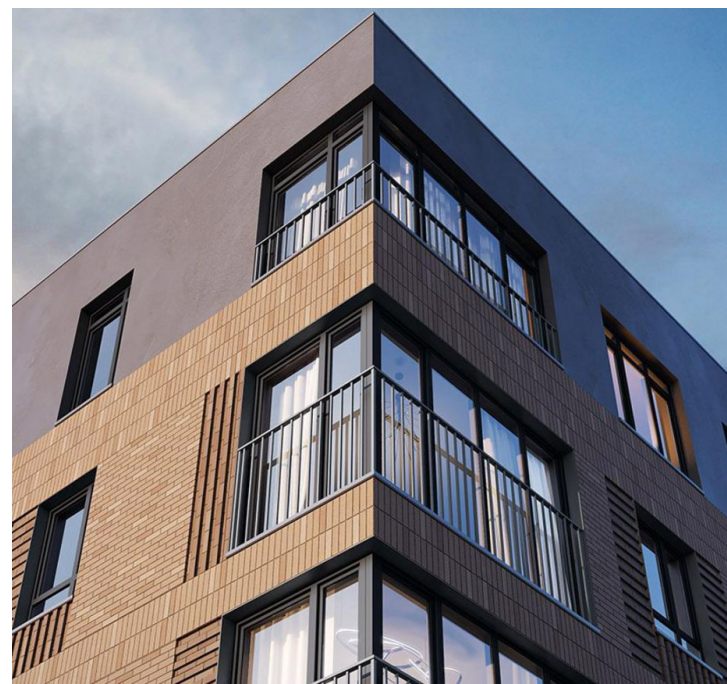

## GloriaX Балтийская Корпус 2

Санкт-Петербург,

Санкт-Петербург, ул Шкапина

📍 Балтийская  
📍 Фрунзенская

💎 **₽ 8 629 999**

Жилой комплекс «Glorax Балтийская» — это 11 секций высотой от 7 до 9 этажей. Проект возведен по долговечной кирпично-монолитной технологии. В оформлении фасадов домов используются современный вентилируемый фасад и штукатурка, внешние стены облицованы клинкерным кирпичом, а фактурная плитка в контрастном колористическом решении придает зданиям объем. В проекте предусмотрено лобби с авторским дизайном, комфортной лаунж-зоной и панорамными видами на сад во двор.

В проекте «Glorax Балтийская» предложено множество планировочных решений: в наличии квартиры как классического типа, так и европланировки. Сдаются они с подчистовой отделкой, увеличенными и панорамными окнами, встроенной системой «умная квартира» и высотой потолков от 2,7 до 3 метров. Так же в жилом комплексе доступны эксклюзивные лоты — двухуровневые квартиры с патио и квартиры с просторными террасами.

Единый стилобат жилого комплекса «Glorax Балтийская» объединяет в себе коммерческую инфраструктуру и отделяет внутренний двор от внешнего мира, создавая частную территорию. В проекте предусмотрены инновационные решения и сервисы, торговая галерея в стилобате с кафе и ресторанами. Приватное пространство внутреннего двора благоустроено сенсорными садами, собственным променадом и рощей, камерными зонами для пикника и отдыха, детскими эко-площадками и спортивными work-out зонами. Рядом с жилым комплексом спроектирован детский сад. В проекте предусмотрен отапливаемый паркинг с прямым доступом на лифте, здесь найдется место как для мотоциклов и малолитражных автомобилей, так и для внедорожников. Предусмотрены места с автоподъемником и с возможностью установки зарядки для электромобилей. За безопасность отвечают автоматизированная система заезда с резидентским пропуском, комплексное видеонаблюдение и охранный пункт 24/7.