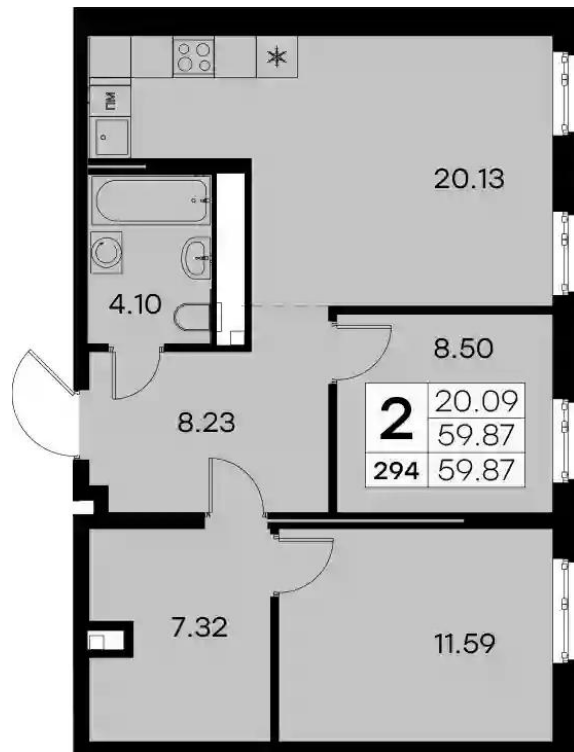

## Студия

от **₽ 8 629 999**

Количество комнат	Студия
Общая площадь	18.83 м <sup>2</sup>
Стоимость за м <sup>2</sup>	₽ 458 311
Жилая площадь	11.48 м <sup>2</sup>
Этаж	7
Этажей в доме	9
Тип санузла	Совмещенный

## Планировки

### 1-к.квартира

от **₽ 11 389 999**

Количество комнат	1
Общая площадь	35.99 м <sup>2</sup>
Стоимость за м <sup>2</sup>	₽ 316 477
Жилая площадь	11.25 м <sup>2</sup>
Площадь кухни	15.96 м <sup>2</sup>
Этаж	2
Этажей в доме	8
Тип санузла	Совмещенный

## 2-к.квартира

от **₽ 16 169 999**

Количество комнат	2
Общая площадь	59.87 м <sup>2</sup>
Стоимость за м <sup>2</sup>	₽ 270 085
Жилая площадь	20.09 м <sup>2</sup>
Площадь кухни	20.13 м <sup>2</sup>
Этаж	2
Этажей в доме	9
Тип санузла	Совмещенный