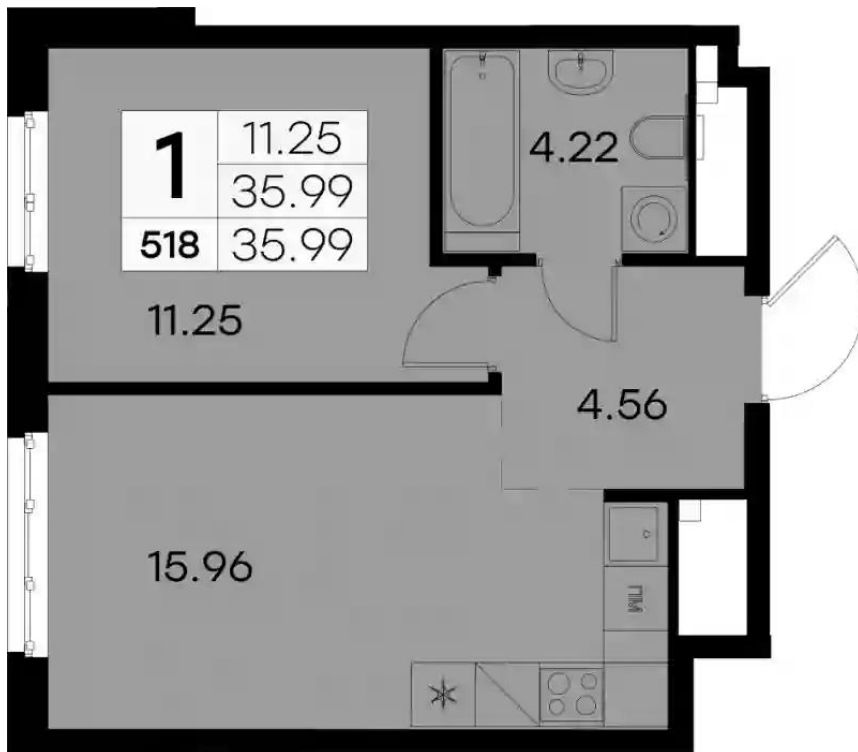

## Планировки

## Студия

от **₽ 8 629 999**

Количество комнат	Студия
Общая площадь	18.83 м <sup>2</sup>
Стоимость за м <sup>2</sup>	₽ 458 311
Жилая площадь	11.48 м <sup>2</sup>
Этаж	7
Этажей в доме	9
Тип санузла	Совмещенный

### 1-к.квартира

от **₽ 11 389 999**

Количество комнат	1
Общая площадь	35.99 м <sup>2</sup>
Стоимость за м <sup>2</sup>	₽ 316 477
Жилая площадь	11.25 м <sup>2</sup>
Площадь кухни	15.96 м <sup>2</sup>
Этаж	2
Этажей в доме	8
Тип санузла	Совмещенный

## 2-к.квартира

от **₽ 16 169 999**

Количество комнат	2
Общая площадь	59.87 м <sup>2</sup>
Стоимость за м <sup>2</sup>	₽ 270 085
Жилая площадь	20.09 м <sup>2</sup>
Площадь кухни	20.13 м <sup>2</sup>
Этаж	2
Этажей в доме	9
Тип санузла	Совмещенный