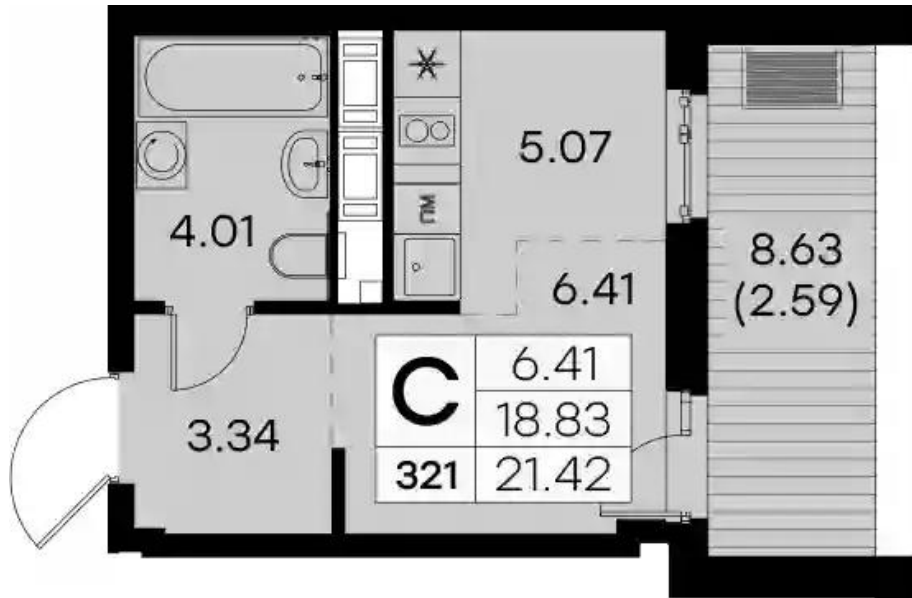

## Планировки

## Студия

от **₽ 8 629 999**

Количество комнат	Студия
Общая площадь	18.83 м <sup>2</sup>
Стоимость за м <sup>2</sup>	₽ 458 311
Жилая площадь	11.48 м <sup>2</sup>
Этаж	7
Этажей в доме	9
Тип санузла	Совмещенный