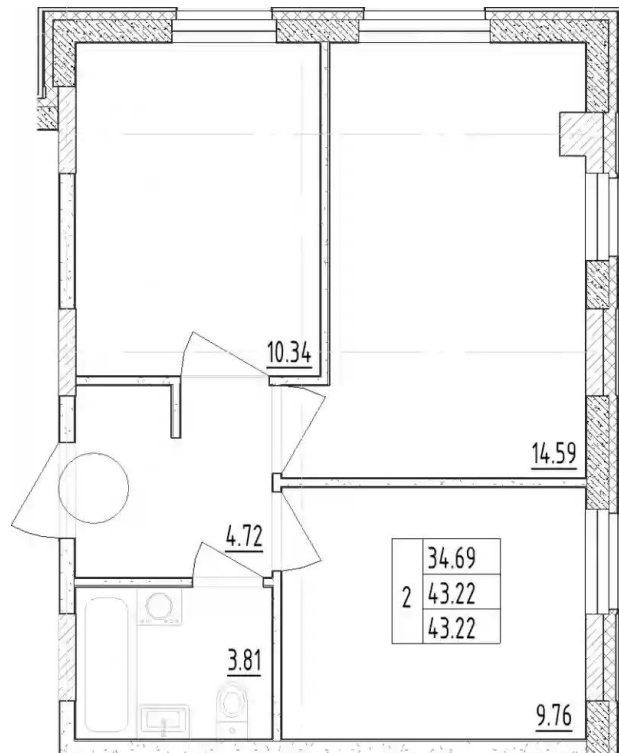

Количество комнат	Студия
Общая площадь	22.87 м ²
Стоимость за м ²	₽ 230 480
Жилая площадь	17.35 м ²
Этаж	10
Этажей в доме	13
Тип санузла	Совмещенный

Планировки

1-к.квартира

от **₽ 7 548 178**

Количество комнат	1
Общая площадь	34.41 м ²
Стоимость за м ²	₽ 219 360
Жилая площадь	14.85 м ²
Площадь кухни	12.78 м ²
Этаж	5
Этажей в доме	13
Тип санузла	Совмещенный

Планировки

2-к.квартира

от **₽ 9 214 504**

Количество комнат	2
Общая площадь	43.22 м ²
Стоимость за м ²	₽ 213 200
Жилая площадь	24.93 м ²
Площадь кухни	9.76 м ²
Этаж	4
Этажей в доме	13
Тип санузла	Совмещенный