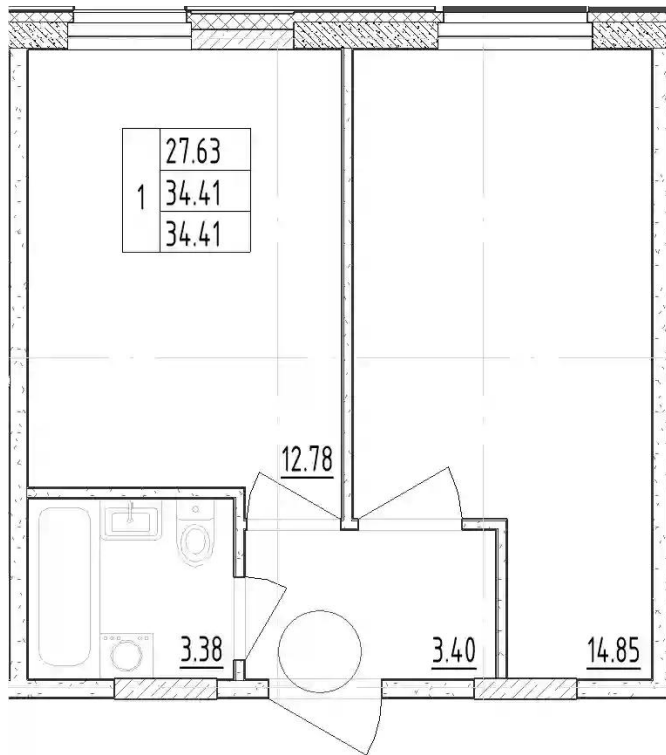

В проекте «Zoom Черная речка» предложено множество планировочных решений: в наличии квартиры, как классического типа, так и европланировки. Сдаются они с подчистовой отделкой и высотой потолков 2,63 метра. Можно подобрать планировку с панорамным остеклением, а в отдельных лотах предусмотрено все для оборудования камина.

Название ЖК: **Zoom Черная Речка**

Срок сдачи год: **2025 г.**

Срок сдачи квартал: **4**

Идентификатор корпуса ЖК: **Корпус 1**

Стадия строительства: **строится**

Планировки

Студия

от **₽ 5 271 078**

Количество комнат	Студия
Общая площадь	22.87 м ²
Стоимость за м ²	₽ 230 480
Жилая площадь	17.35 м ²
Этаж	10
Этажей в доме	13
Тип санузла	Совмещенный

Планировки

1-к.квартира

от **₽ 7 548 178**

Количество комнат	1
Общая площадь	34.41 м ²
Стоимость за м ²	₽ 219 360
Жилая площадь	14.85 м ²
Площадь кухни	12.78 м ²
Этаж	5
Этажей в доме	13
Тип санузла	Совмещенный

Планировки

2-к.квартира

от **₽ 9 214 504**

Количество комнат	2
Общая площадь	43.22 м ²
Стоимость за м ²	₽ 213 200
Жилая площадь	24.93 м ²
Площадь кухни	9.76 м ²
Этаж	4
Этажей в доме	13
Тип санузла	Совмещенный