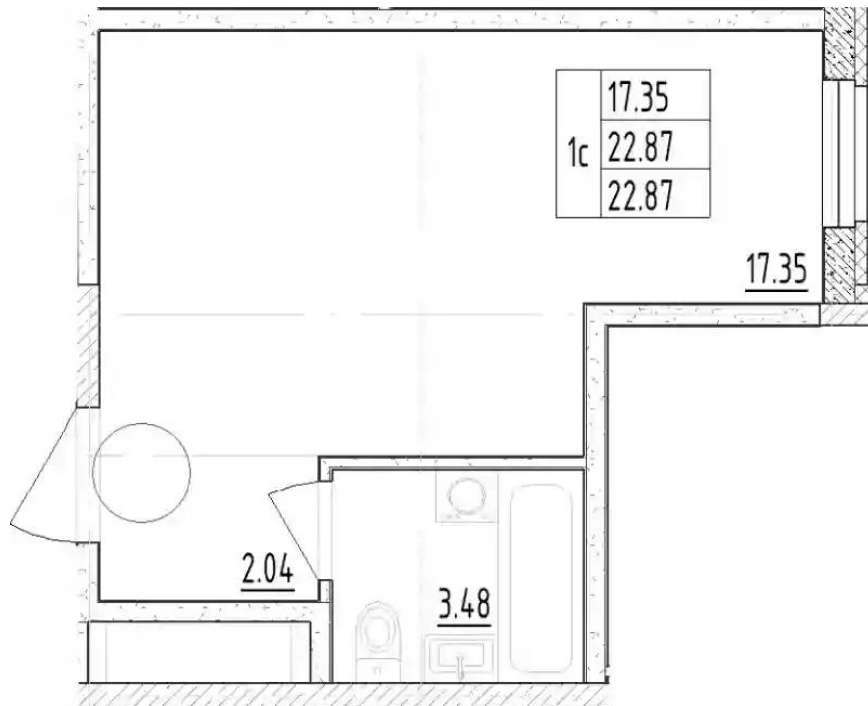

Планировки

Студия

от **₽ 5 271 078**

Количество комнат	Студия
Общая площадь	22.87 м²
Стоимость за м²	₽ 230 480
Жилая площадь	17.35 м²
Этаж	10
Этажей в доме	13
Тип санузла	Совмещенный