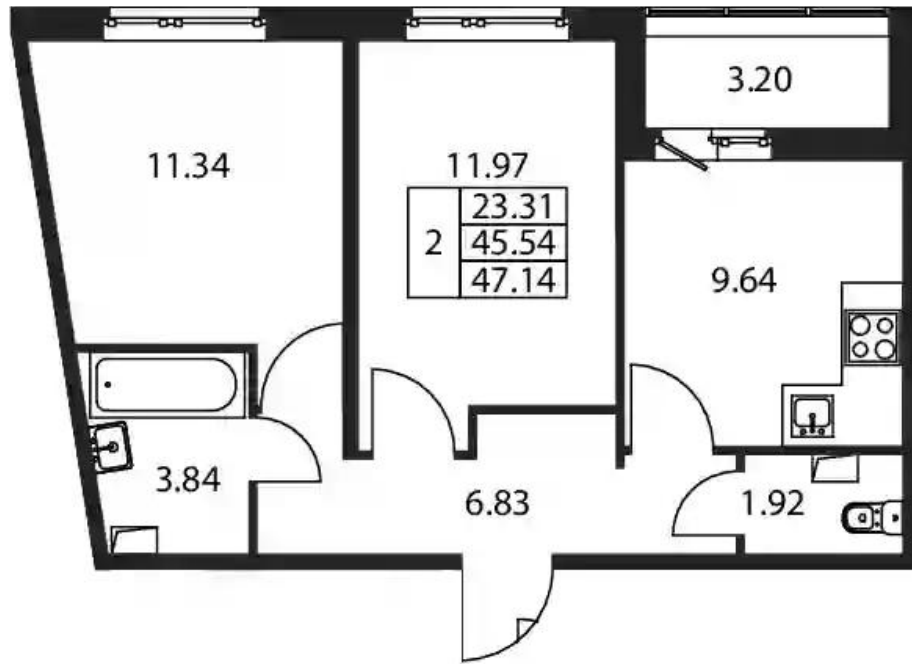

Название ЖК: **Полис ЛАВрики**
Срок сдачи год: **2025 г.**
Срок сдачи квартал: **2**

Идентификатор корпуса ЖК: **Корпус 2**
Стадия строительства: **строится**

Планировки

Студия

от **₽ 3 757 888**

Количество комнат	Студия
Общая площадь	22.94 м ²
Стоимость за м ²	₽ 163 814
Жилая площадь	16.44 м ²
Этаж	1
Этажей в доме	12
Тип санузла	Совмещенный

Планировки

1-к.квартира

от **₽ 4 878 888**

Количество комнат	1
Общая площадь	32.19 м²
Стоимость за м²	₽ 151 565
Жилая площадь	10.2 м²
Площадь кухни	14.31 м²
Этаж	1
Этажей в доме	12
Тип санузла	Совмещенный

Планировки

2-к.квартира

от **₽ 6 882 888**

Количество комнат	2
Общая площадь	45.54 м ²
Стоимость за м ²	₽ 151 139
Жилая площадь	23.31 м ²
Площадь кухни	9.64 м ²
Этаж	1
Этажей в доме	12
Тип санузла	Раздельный