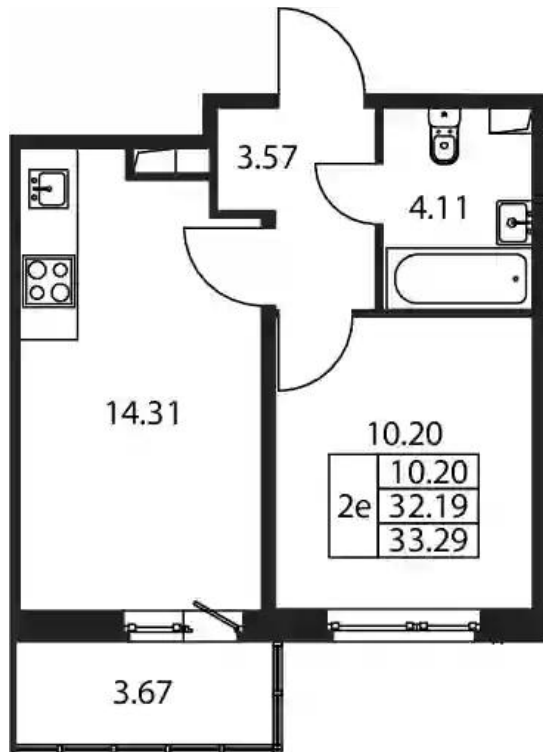

Название ЖК: **Полис ЛАВрики**
Срок сдачи год: **2025 г.**
Срок сдачи квартал: **2**

Идентификатор корпуса ЖК: **Корпус 2**
Стадия строительства: **строится**

Планировки

Студия

от **₽ 3 757 888**

Количество комнат	Студия
Общая площадь	22.94 м ²
Стоимость за м ²	₽ 163 814
Жилая площадь	16.44 м ²
Этаж	1
Этажей в доме	12
Тип санузла	Совмещенный

Планировки

1-к.квартира

от **₽ 4 878 888**

Количество комнат	1
Общая площадь	32.19 м²
Стоимость за м²	₽ 151 565
Жилая площадь	10.2 м²
Площадь кухни	14.31 м²
Этаж	1
Этажей в доме	12
Тип санузла	Совмещенный

Планировки

2-к.квартира

от **₽ 6 882 888**

Количество комнат	2
Общая площадь	45.54 м ²
Стоимость за м ²	₽ 151 139
Жилая площадь	23.31 м ²
Площадь кухни	9.64 м ²
Этаж	1
Этажей в доме	12
Тип санузла	Раздельный