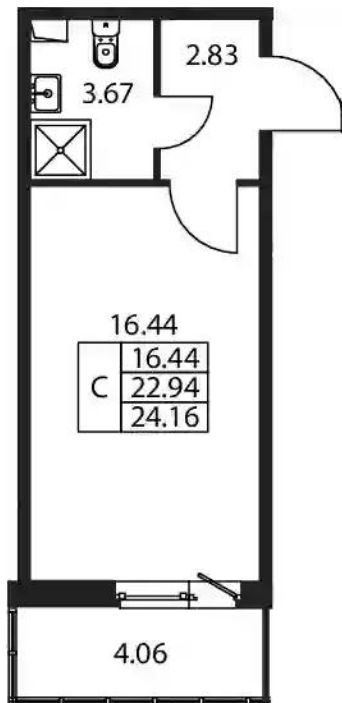

Название ЖК: **Полис ЛАВрики**
Срок сдачи год: **2025 г.**
Срок сдачи квартал: **2**

Идентификатор корпуса ЖК: **Корпус 2**
Стадия строительства: **строится**

Планировки

Студия

от **₽ 3 757 888**

Количество комнат	Студия
Общая площадь	22.94 м ²
Стоимость за м ²	₽ 163 814
Жилая площадь	16.44 м ²
Этаж	1
Этажей в доме	12
Тип санузла	Совмещенный

Планировки

1-к.квартира

от **₽ 4 878 888**

Количество комнат	1
Общая площадь	32.19 м²
Стоимость за м²	₽ 151 565
Жилая площадь	10.2 м²
Площадь кухни	14.31 м²
Этаж	1
Этажей в доме	12
Тип санузла	Совмещенный

Планировки

2-к.квартира

от **₽ 6 882 888**

Количество комнат	2
Общая площадь	45.54 м ²
Стоимость за м ²	₽ 151 139
Жилая площадь	23.31 м ²
Площадь кухни	9.64 м ²
Этаж	1
Этажей в доме	12
Тип санузла	Раздельный