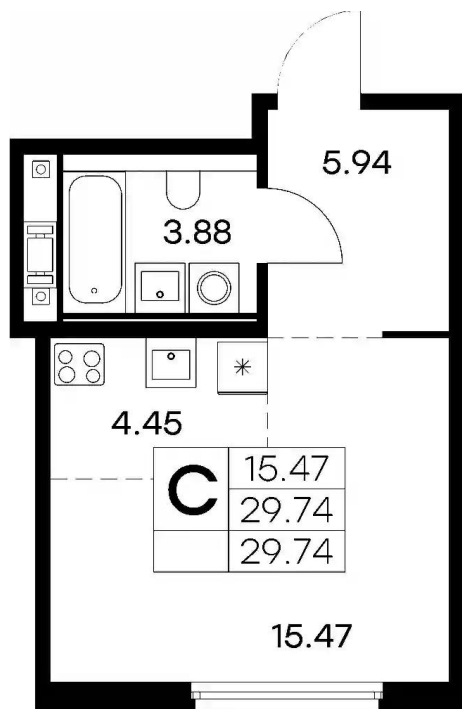

## Планировки

## Студия

от **₽ 9 349 999**

Количество комнат	Студия
Общая площадь	29.74 м <sup>2</sup>
Стоимость за м <sup>2</sup>	₽ 314 391
Жилая площадь	19.92 м <sup>2</sup>
Этаж	3
Этажей в доме	6
Тип санузла	Совмещенный

### 1-к.квартира

от **₽ 11 159 999**

Количество комнат	1
Общая площадь	38.99 м <sup>2</sup>
Стоимость за м <sup>2</sup>	₽ 286 227
Жилая площадь	12.88 м <sup>2</sup>
Площадь кухни	14.67 м <sup>2</sup>
Этаж	2
Этажей в доме	18
Тип санузла	Совмещенный

## 2-к.квартира

от **₽ 15 489 999**

Количество комнат	2
Общая площадь	52.34 м²
Стоимость за м²	₽ 295 950
Жилая площадь	23.2 м²
Площадь кухни	17.42 м²
Этаж	10
Этажей в доме	18
Тип санузла	3