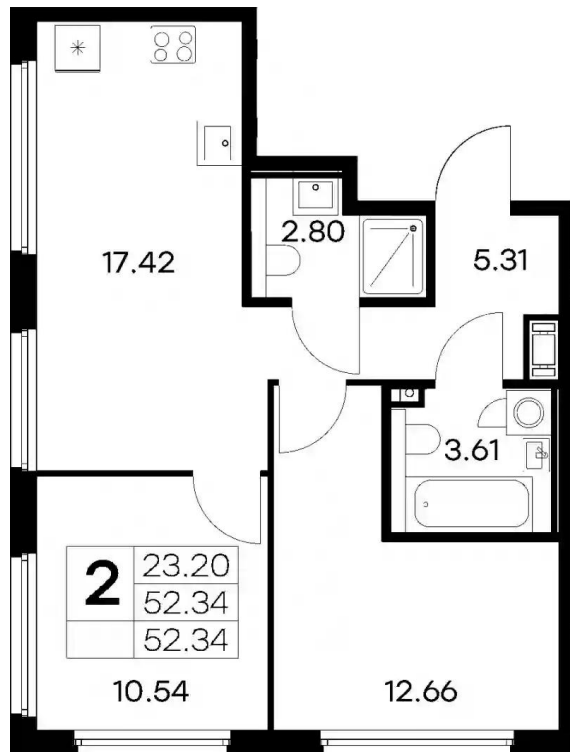

## Студия

от **₽ 9 349 999**

Количество комнат	Студия
Общая площадь	29.74 м <sup>2</sup>
Стоимость за м <sup>2</sup>	₽ 314 391
Жилая площадь	19.92 м <sup>2</sup>
Этаж	3
Этажей в доме	6
Тип санузла	Совмещенный

## Планировки

### 1-к.квартира

от **₽ 11 159 999**

Количество комнат	1
Общая площадь	38.99 м <sup>2</sup>
Стоимость за м <sup>2</sup>	₽ 286 227
Жилая площадь	12.88 м <sup>2</sup>
Площадь кухни	14.67 м <sup>2</sup>
Этаж	2
Этажей в доме	18
Тип санузла	Совмещенный

## 2-к.квартира

от **₽ 15 489 999**

Количество комнат	2
Общая площадь	52.34 м²
Стоимость за м²	₽ 295 950
Жилая площадь	23.2 м²
Площадь кухни	17.42 м²
Этаж	10
Этажей в доме	18
Тип санузла	3