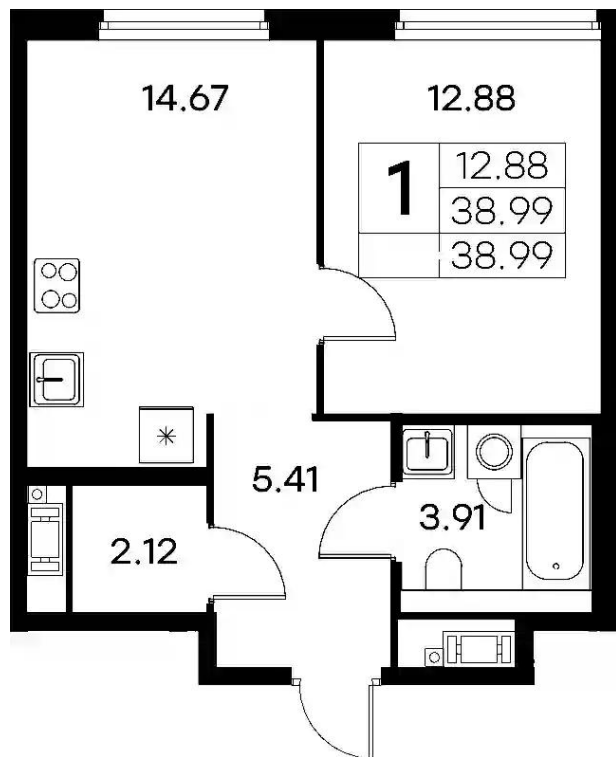

## Планировки

## Студия

от **₽ 9 349 999**

Количество комнат	Студия
Общая площадь	29.74 м <sup>2</sup>
Стоимость за м <sup>2</sup>	₽ 314 391
Жилая площадь	19.92 м <sup>2</sup>
Этаж	3
Этажей в доме	6
Тип санузла	Совмещенный

### 1-к.квартира

от **₽ 11 159 999**

Количество комнат	1
Общая площадь	38.99 м <sup>2</sup>
Стоимость за м <sup>2</sup>	₽ 286 227
Жилая площадь	12.88 м <sup>2</sup>
Площадь кухни	14.67 м <sup>2</sup>
Этаж	2
Этажей в доме	18
Тип санузла	Совмещенный

## 2-к.квартира

от **₽ 15 489 999**

Количество комнат	2
Общая площадь	52.34 м²
Стоимость за м²	₽ 295 950
Жилая площадь	23.2 м²
Площадь кухни	17.42 м²
Этаж	10
Этажей в доме	18
Тип санузла	3