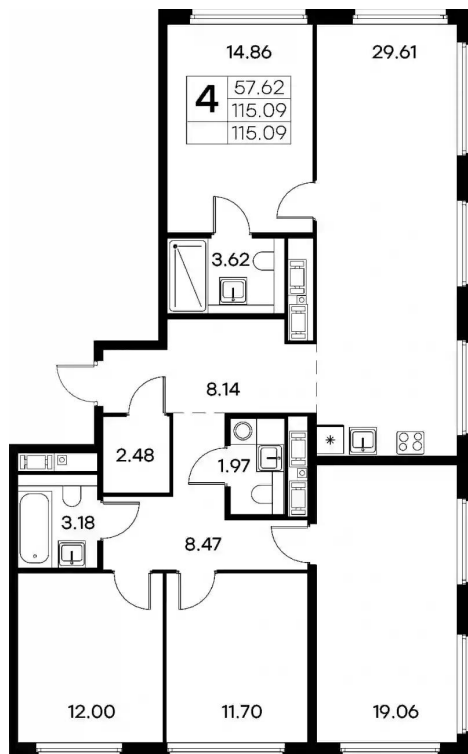

## Планировки

## 2-к.квартира

от **₽ 15 489 999**

Количество комнат	2
Общая площадь	52.34 м²
Стоимость за м²	₽ 295 950
Жилая площадь	23.2 м²
Площадь кухни	17.42 м²
Этаж	10
Этажей в доме	18
Тип санузла	3

### 3-к.квартира

от **₽ 20 189 999**

Количество комнат	3
Общая площадь	67.94 м²
Стоимость за м²	₽ 297 174
Жилая площадь	34.3 м²
Площадь кухни	17.94 м²
Этаж	3
Этажей в доме	18
Тип санузла	3