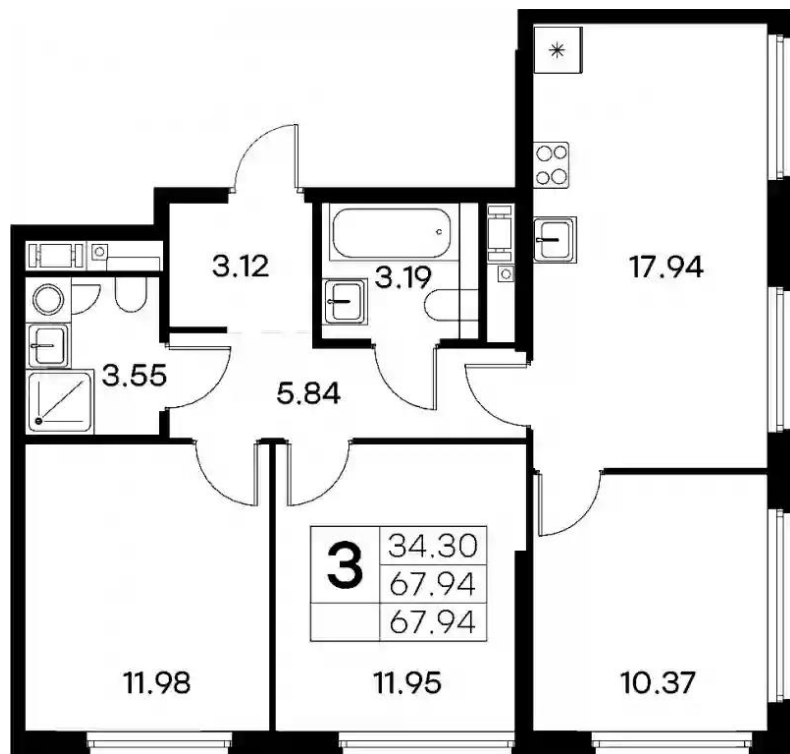

### 1-к.квартира

от **₽ 11 159 999**

Количество комнат	1
Общая площадь	38.99 м <sup>2</sup>
Стоимость за м <sup>2</sup>	₽ 286 227
Жилая площадь	12.88 м <sup>2</sup>
Площадь кухни	14.67 м <sup>2</sup>
Этаж	2
Этажей в доме	18
Тип санузла	Совмещенный

## Планировки

## 2-к.квартира

от **₽ 15 489 999**

Количество комнат	2
Общая площадь	52.34 м²
Стоимость за м²	₽ 295 950
Жилая площадь	23.2 м²
Площадь кухни	17.42 м²
Этаж	10
Этажей в доме	18
Тип санузла	3

### 3-к.квартира

от **₽ 20 189 999**

Количество комнат	3
Общая площадь	67.94 м²
Стоимость за м²	₽ 297 174
Жилая площадь	34.3 м²
Площадь кухни	17.94 м²
Этаж	3
Этажей в доме	18
Тип санузла	3