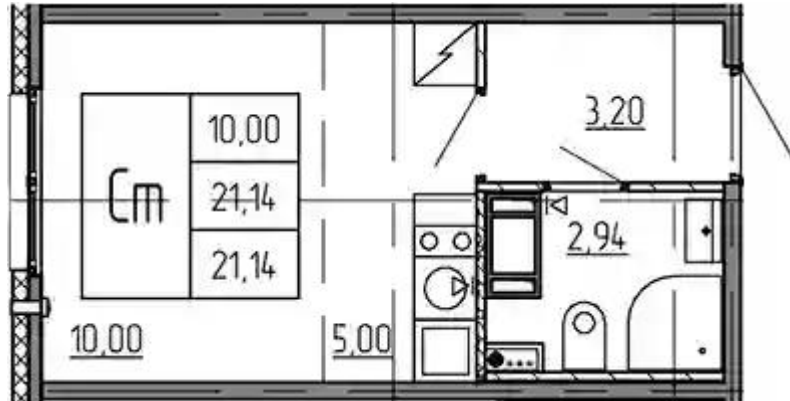

## Ручьи 2 Корпус 2

Санкт-Петербург,

Санкт-Петербург, ул Акварельная

🚶 Академическая

🏠 **₽ 4 054 652**

Жилой комплекс «Ручьи 2» включает в себя 27 жилых корпусов высотой 19-25 этажей, которые построены по бесшовной технологии. Яркие лаконичные фасады окрашены штукатуркой разных цветов. В каждом подъезде спроектированы колясочные и диспетчерские. Для владельцев велосипедов предусмотрены велопарковки. В ЖК «Ручьи 2» предложено множество планировочных решений: в наличии квартиры, как классического типа, так и европланировки. Квартиры сдаются с чистовой отделкой в нейтральных тонах. В каждой квартире предусмотрены клапаны микропроветривания, благодаря чему в комнатах обеспечена постоянная циркуляция свежего воздуха. Территория комплекса благоустроена по принципу «безбарьерное пространство». Двор закрыт от машин. Проект включает в себя два детских сада, школу, медицинские и спортивные объекты, а также магазины на первых этажах. Для автолюбителей предусмотрены наземные паркинги и гостевые автопарковки с зарядными станциями для электромобилей. На придомовой территории выполнен ландшафтный дизайн и проведено озеленение. Во дворах находятся детские и спортивные площадки, пешеходные дорожки и места для отдыха. Жилой комплекс «Ручьи 2» расположен в Красногвардейском районе с развитой инфраструктурой и сетью общественного транспорта. В пешей доступности работают торговые центры и магазины, отделения почты и банков, кафе, рестораны, медицинские учреждения и спортивные комплексы. Метро «Академическая» находится в 10 минутах транспортом, 2 км до выезда на КАД.

## Студия

от **₽ 4 054 652**

Количество комнат	Студия
Общая площадь	21.14 м <sup>2</sup>
Стоимость за м <sup>2</sup>	₽ 191 800
Жилая площадь	15 м <sup>2</sup>
Этаж	17
Этажей в доме	20
Тип санузла	Совмещенный