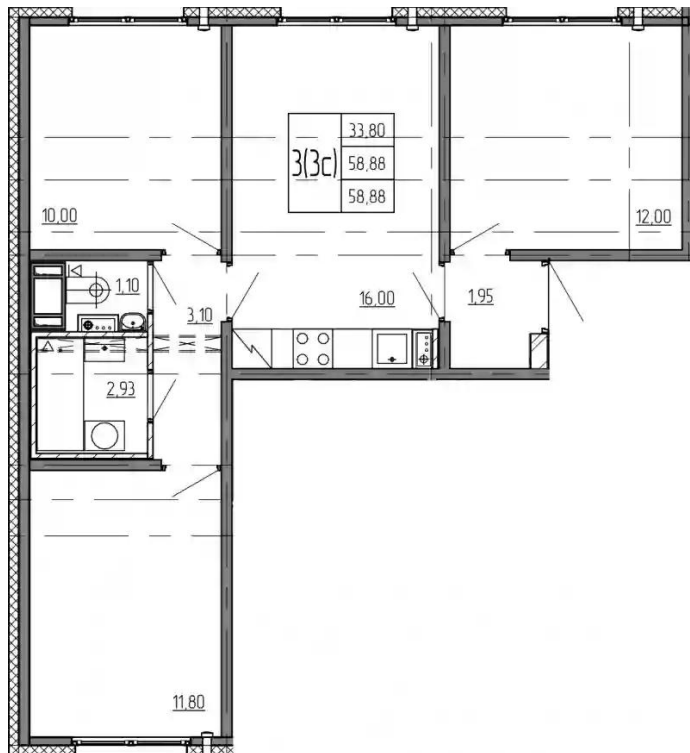

Планировки

3-к.квартира

от **₽ 10 421 760**

Количество комнат	3
Общая площадь	58.88 м²
Стоимость за м²	₽ 177 000
Жилая площадь	33.8 м²
Площадь кухни	16 м²
Этаж	20
Этажей в доме	21
Тип санузла	Раздельный