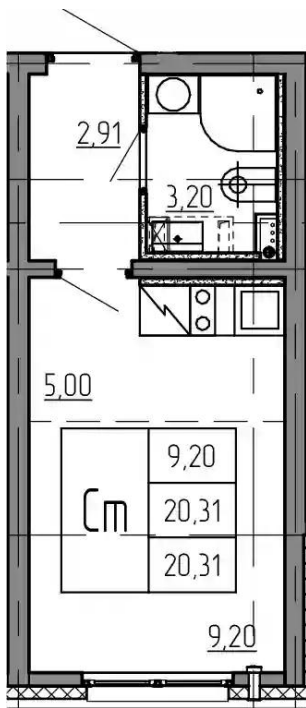

## Ручьи 2 Корпус 4

Санкт-Петербург,

Санкт-Петербург, ул Акварельная

📍 Академическая

💰 **₽ 3 822 342**

Жилой комплекс «Ручьи 2» включает в себя 27 жилых корпусов высотой 19-25 этажей, которые построены по бесшовной технологии. Яркие лаконичные фасады окрашены штукатуркой разных цветов. В каждом подъезде спроектированы колясочные и диспетчерские. Для владельцев велосипедов предусмотрены велопарковки. В ЖК «Ручьи 2» предложено множество планировочных решений: в наличии квартиры, как классического типа, так и европланировки. Квартиры сдаются с чистовой отделкой в нейтральных тонах. В каждой квартире предусмотрены клапаны микропроветривания, благодаря чему в комнатах обеспечена постоянная циркуляция свежего воздуха. Территория комплекса благоустроена по принципу «безбарьерное пространство». Двор закрыт от машин. Проект включает в себя два детских сада, школу, медицинские и спортивные объекты, а также магазины на первых этажах. Для автовладельцев предусмотрены наземные паркинги и гостевые автопарковки с зарядными станциями для электромобилей. На придомовой территории выполнен ландшафтный дизайн и проведено озеленение. Во дворах находятся детские и спортивные площадки, пешеходные дорожки и места для отдыха. Жилой комплекс «Ручьи 2» расположен в Красногвардейском районе с развитой инфраструктурой и сетью общественного транспорта. В пешей доступности работают торговые центры и магазины, отделения почты и банков, кафе, рестораны, медицинские учреждения и спортивные комплексы. Метро «Академическая» находится в 10 минутах транспортом, 2 км до выезда на КАД.

## Студия

от **₽ 3 822 342**

Количество комнат	Студия
Общая площадь	20.31 м <sup>2</sup>
Стоимость за м <sup>2</sup>	₽ 188 200
Жилая площадь	14.2 м <sup>2</sup>
Этаж	1
Этажей в доме	21
Тип санузла	Совмещенный