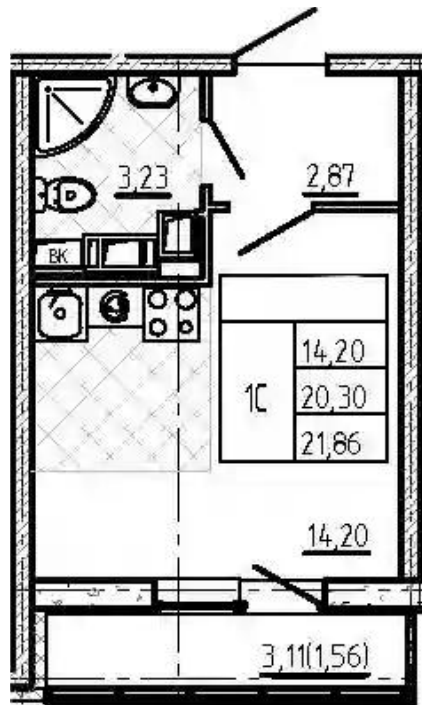

## Студия

от **₽ 6 918 829**

Количество комнат	Студия
Общая площадь	20.3 м <sup>2</sup>
Стоимость за м <sup>2</sup>	₽ 340 829
Жилая площадь	14.2 м <sup>2</sup>
Этаж	13
Этажей в доме	19
Тип санузла	Совмещенный