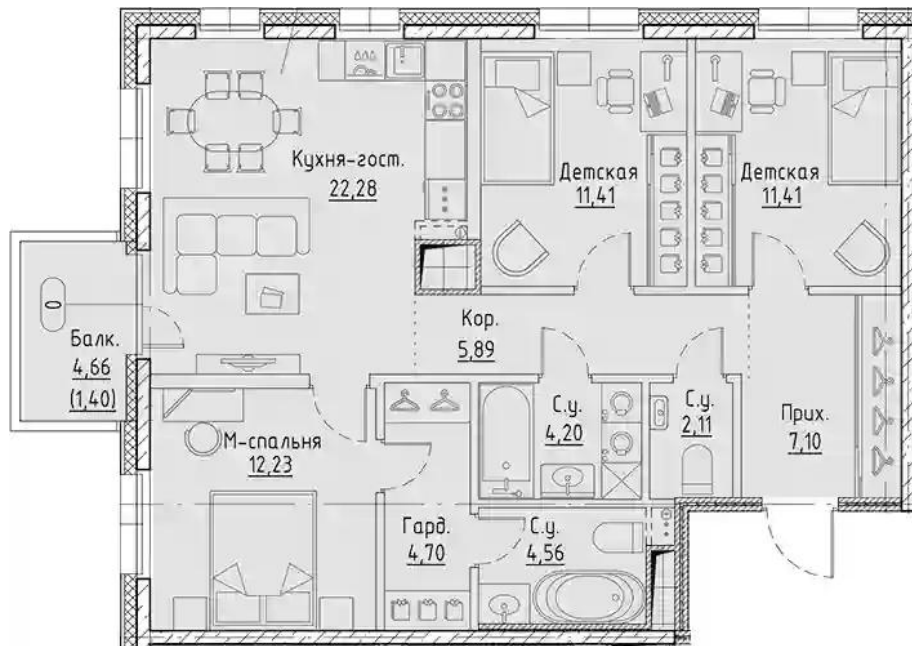

Планировки

3-к.квартира

от **₽ 33 409 492**

Количество комнат	3
Общая площадь	85.89 м²
Стоимость за м²	₽ 388 980
Жилая площадь	35.05 м²
Площадь кухни	22.28 м²
Этаж	6
Этажей в доме	9
Тип санузла	3