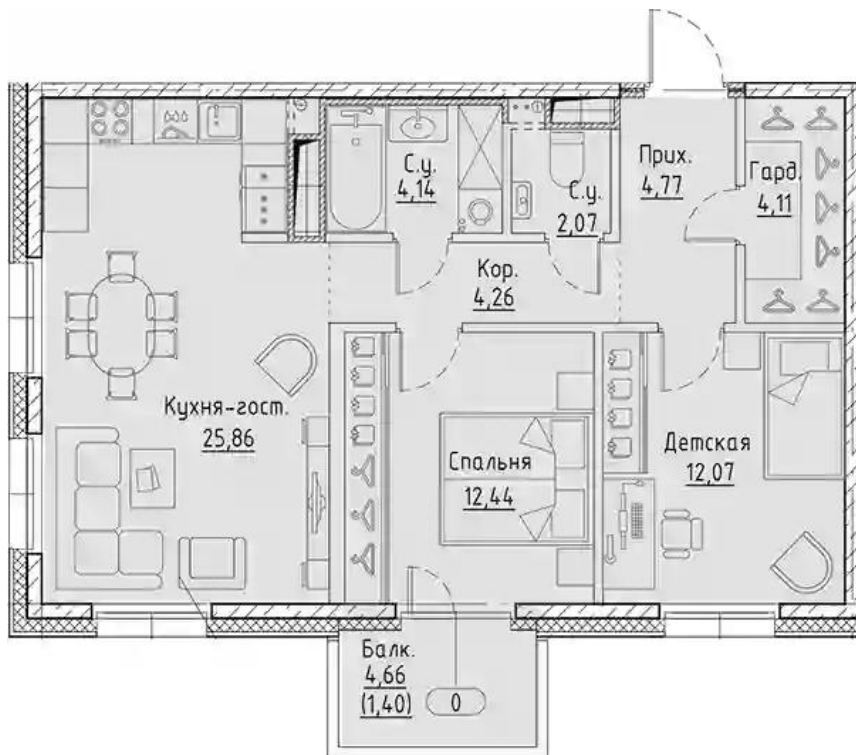

Планировки

2-к.квартира

от **₽ 31 081 176**

Количество комнат	2
Общая площадь	69.72 м²
Стоимость за м²	₽ 445 800
Жилая площадь	24.51 м²
Площадь кухни	25.86 м²
Этаж	7
Этажей в доме	9
Тип санузла	Раздельный