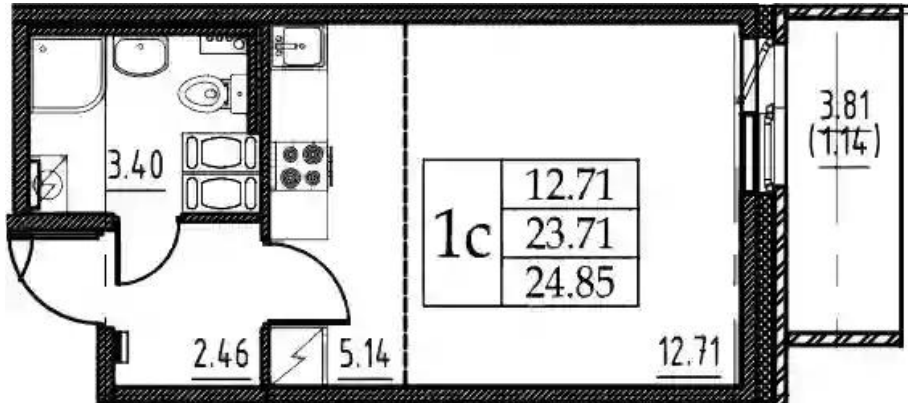

Название ЖК: **Новое Колпино**

Срок сдачи год: **2024 г.**

Срок сдачи квартал: **4**

Идентификатор корпуса ЖК: **Корпус 39**

Стадия строительства: **строится**

Планировки

Студия

от **₽ 4 048 056**

Количество комнат	Студия
Общая площадь	23.71 м²
Стоимость за м²	₽ 170 732
Жилая площадь	17.85 м²
Этаж	3
Этажей в доме	11
Тип санузла	Совмещенный

Планировки

1-к.квартира

от **₽ 5 490 208**

Количество комнат	1
Общая площадь	30.17 м ²
Стоимость за м ²	₽ 181 976
Жилая площадь	13 м ²
Площадь кухни	10.35 м ²
Этаж	3
Этажей в доме	11
Тип санузла	Совмещенный

Планировки

2-к.квартира

от **₽ 7 882 777**

Количество комнат	2
Общая площадь	46.14 м ²
Стоимость за м ²	₽ 170 845
Жилая площадь	23.2 м ²
Площадь кухни	11.25 м ²
Этаж	9
Этажей в доме	11
Тип санузла	Совмещенный

Планировки

3-к.квартира

от **₽ 9 445 195**

Количество комнат	3
Общая площадь	62.18 м ²
Стоимость за м ²	₽ 151 901
Жилая площадь	35.06 м ²
Площадь кухни	13.8 м ²
Этаж	2
Этажей в доме	11
Тип санузла	Раздельный