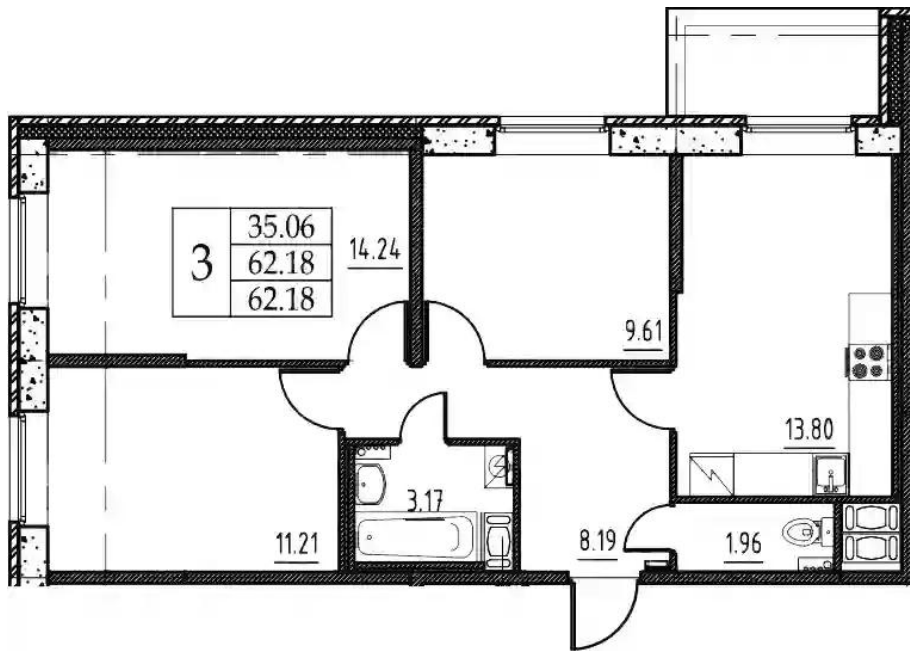

Количество комнат	Студия
Общая площадь	23.71 м²
Стоимость за м²	₽ 170 732
Жилая площадь	17.85 м²
Этаж	3
Этажей в доме	11
Тип санузла	Совмещенный

Планировки

1-к.квартира

от **₽ 5 490 208**

Количество комнат	1
Общая площадь	30.17 м ²
Стоимость за м ²	₽ 181 976
Жилая площадь	13 м ²
Площадь кухни	10.35 м ²
Этаж	3
Этажей в доме	11
Тип санузла	Совмещенный

Планировки

2-к.квартира

от **₽ 7 882 777**

Количество комнат	2
Общая площадь	46.14 м ²
Стоимость за м ²	₽ 170 845
Жилая площадь	23.2 м ²
Площадь кухни	11.25 м ²
Этаж	9
Этажей в доме	11
Тип санузла	Совмещенный

Планировки

3-к.квартира

от **₽ 9 445 195**

Количество комнат	3
Общая площадь	62.18 м ²
Стоимость за м ²	₽ 151 901
Жилая площадь	35.06 м ²
Площадь кухни	13.8 м ²
Этаж	2
Этажей в доме	11
Тип санузла	Раздельный