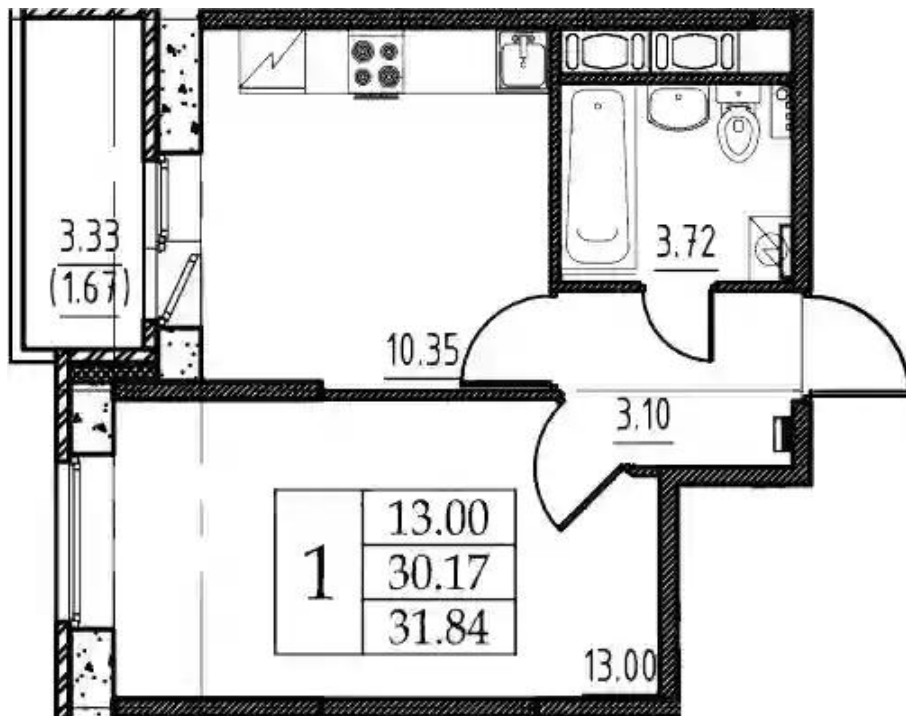

Название ЖК: **Новое Колпино**

Срок сдачи год: **2024 г.**

Срок сдачи квартал: **4**

Идентификатор корпуса ЖК: **Корпус 39**

Стадия строительства: **строится**

Планировки

Студия

от **₽ 4 048 056**

Количество комнат	Студия
Общая площадь	23.71 м²
Стоимость за м²	₽ 170 732
Жилая площадь	17.85 м²
Этаж	3
Этажей в доме	11
Тип санузла	Совмещенный

Планировки

1-к.квартира

от **₽ 5 490 208**

Количество комнат	1
Общая площадь	30.17 м ²
Стоимость за м ²	₽ 181 976
Жилая площадь	13 м ²
Площадь кухни	10.35 м ²
Этаж	3
Этажей в доме	11
Тип санузла	Совмещенный

Планировки

2-к.квартира

от **₽ 7 882 777**

Количество комнат	2
Общая площадь	46.14 м ²
Стоимость за м ²	₽ 170 845
Жилая площадь	23.2 м ²
Площадь кухни	11.25 м ²
Этаж	9
Этажей в доме	11
Тип санузла	Совмещенный

Планировки

3-к.квартира

от **₽ 9 445 195**

Количество комнат	3
Общая площадь	62.18 м ²
Стоимость за м ²	₽ 151 901
Жилая площадь	35.06 м ²
Площадь кухни	13.8 м ²
Этаж	2
Этажей в доме	11
Тип санузла	Раздельный