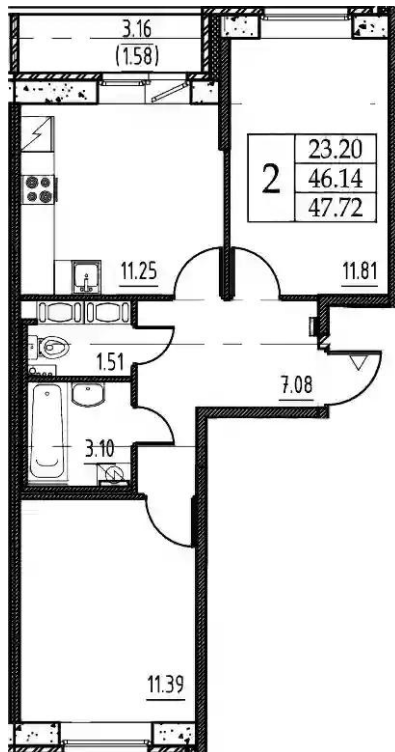

Название ЖК: **Новое Колпино**

Срок сдачи год: **2024 г.**

Срок сдачи квартал: **4**

Идентификатор корпуса ЖК: **Корпус 39**

Стадия строительства: **строится**

Планировки

Студия

от **₽ 4 048 056**

Количество комнат	Студия
Общая площадь	23.71 м²
Стоимость за м²	₽ 170 732
Жилая площадь	17.85 м²
Этаж	3
Этажей в доме	11
Тип санузла	Совмещенный

Планировки

1-к.квартира

от **₽ 5 490 208**

Количество комнат	1
Общая площадь	30.17 м ²
Стоимость за м ²	₽ 181 976
Жилая площадь	13 м ²
Площадь кухни	10.35 м ²
Этаж	3
Этажей в доме	11
Тип санузла	Совмещенный

Планировки

2-к.квартира

от **₽ 7 882 777**

Количество комнат	2
Общая площадь	46.14 м ²
Стоимость за м ²	₽ 170 845
Жилая площадь	23.2 м ²
Площадь кухни	11.25 м ²
Этаж	9
Этажей в доме	11
Тип санузла	Совмещенный

Планировки

3-к.квартира

от **₽ 9 445 195**

Количество комнат	3
Общая площадь	62.18 м ²
Стоимость за м ²	₽ 151 901
Жилая площадь	35.06 м ²
Площадь кухни	13.8 м ²
Этаж	2
Этажей в доме	11
Тип санузла	Раздельный