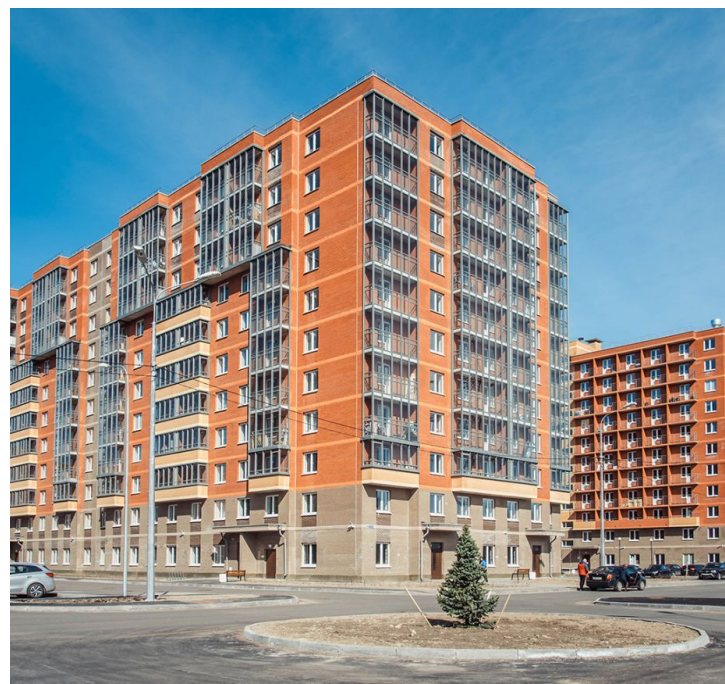

Продажа

Новое Колпино Корпус 39

Санкт-Петербург,

Санкт-Петербург, г Колпино, ул Загородная

📍 Рыбацкое

💎 **₽ 4 048 056**

Жилой комплекс «Новое Колпино» включает в себя кирпично-монолитные корпуса высотой в 9 этажей. Фасады оформлены облицовочным кирпичом натуральных оттенков. Архитектурная композиция корпусов образует закрытые дворы. Квартиры ЖК «Новое Колпино» представлены всеми видами планировок от студий до четырех и более комнат. Они передаются с чистовой отделкой. На первых этажах ЖК «Новое Колпино» расположены коммерческие помещения, также объект включает в себя школу, два детских сада и кабинет врача общей практики. Территория благоустроена зелеными зонами, местами для прогулок и пешеходными тротуарами. Во дворе свободном от автомобилей расположены детские и спортивные площадки, а также открытые парковочные места для автомобилей. Жилой комплекс «Новое Колпино» расположен в Колпинском районе. В 5 минутах пешком находится набережная реки Ижоры. В районе дома есть продуктовые магазины, прачечные, химчистки, парикмахерские, салоны красоты, медицинские центры, стоматология, отделения банков, офисные помещения, кафе и рестораны. Метро и ж/д станция «Рыбацкое» расположены в 20 минутах транспортом, город Колпино в 10 минутах транспортом.

Название ЖК: **Новое Колпино**

Срок сдачи год: **2024 г.**

Срок сдачи квартал: **4**

Идентификатор корпуса ЖК: **Корпус 39**

Стадия строительства: **строится**

Планировки

Студия

от **₽ 4 048 056**