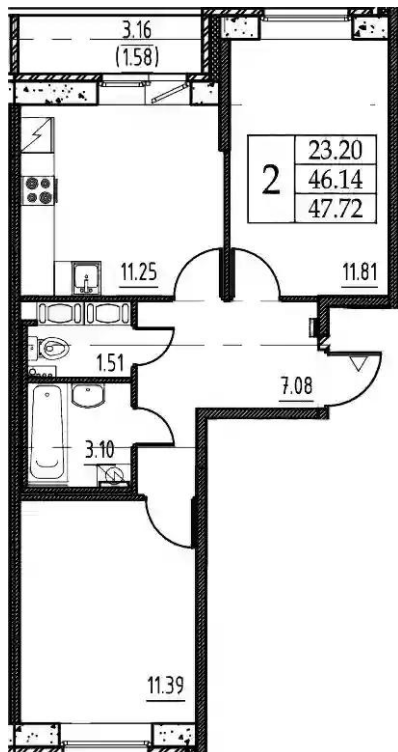

Название ЖК: **Новое Колпино**

Срок сдачи год: **2024 г.**

Срок сдачи квартал: **4**

Идентификатор корпуса ЖК: **Корпус 39**

Стадия строительства: **строится**

Планировки

Студия

от **₽ 4 048 056**

Количество комнат	Студия
Общая площадь	23.71 м²
Стоимость за м²	₽ 170 732
Жилая площадь	17.85 м²
Этаж	3
Этажей в доме	11
Тип санузла	Совмещенный

Планировки

1-к.квартира

от **₽ 5 490 208**

Количество комнат	1
Общая площадь	30.17 м ²
Стоимость за м ²	₽ 181 976
Жилая площадь	13 м ²
Площадь кухни	10.35 м ²
Этаж	3
Этажей в доме	11
Тип санузла	Совмещенный

Планировки

2-к.квартира

от **₽ 7 882 777**

Количество комнат	2
Общая площадь	46.14 м ²
Стоимость за м ²	₽ 170 845
Жилая площадь	23.2 м ²
Площадь кухни	11.25 м ²
Этаж	9
Этажей в доме	11
Тип санузла	Совмещенный

Планировки

3-к.квартира

от **₽ 9 445 195**

Количество комнат	3
Общая площадь	62.18 м ²
Стоимость за м ²	₽ 151 901
Жилая площадь	35.06 м ²
Площадь кухни	13.8 м ²
Этаж	2
Этажей в доме	11
Тип санузла	Раздельный