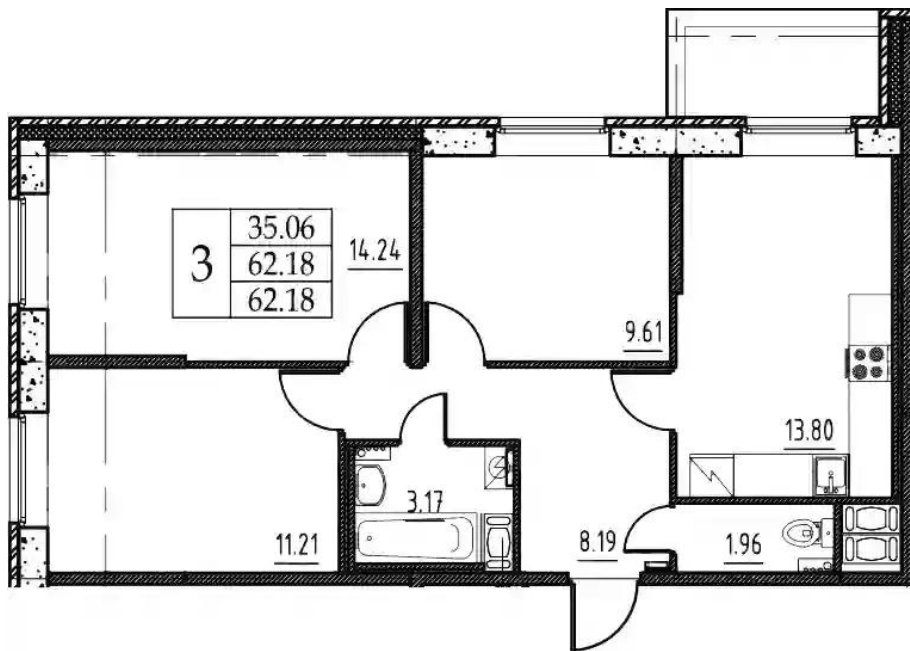

Количество комнат	Студия
Общая площадь	23.71 м²
Стоимость за м²	₽ 170 732
Жилая площадь	17.85 м²
Этаж	3
Этажей в доме	11
Тип санузла	Совмещенный

Планировки

1-к.квартира

от **₽ 5 490 208**

Количество комнат	1
Общая площадь	30.17 м ²
Стоимость за м ²	₽ 181 976
Жилая площадь	13 м ²
Площадь кухни	10.35 м ²
Этаж	3
Этажей в доме	11
Тип санузла	Совмещенный

Планировки

2-к.квартира

от **₽ 7 882 777**

Количество комнат	2
Общая площадь	46.14 м ²
Стоимость за м ²	₽ 170 845
Жилая площадь	23.2 м ²
Площадь кухни	11.25 м ²
Этаж	9
Этажей в доме	11
Тип санузла	Совмещенный

Планировки

3-к.квартира

от **₽ 9 445 195**

Количество комнат	3
Общая площадь	62.18 м ²
Стоимость за м ²	₽ 151 901
Жилая площадь	35.06 м ²
Площадь кухни	13.8 м ²
Этаж	2
Этажей в доме	11
Тип санузла	Раздельный