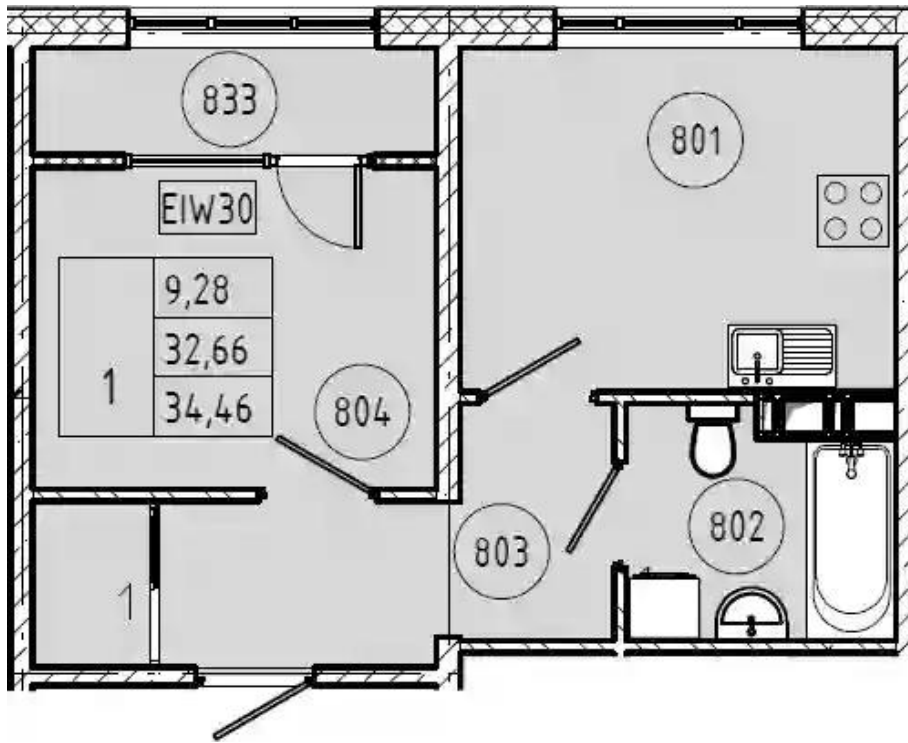

Количество комнат	Студия
Общая площадь	25.5 м ²
Стоимость за м ²	₽ 105 490
Жилая площадь	16.95 м ²
Этаж	1
Этажей в доме	8
Тип санузла	Совмещенный

Планировки

1-к.квартира от **₽ 3 856 680**

Количество комнат	1
Общая площадь	32,66 м ²
Стоимость за м ²	₽ 118 086
Жилая площадь	9,28 м ²
Площадь кухни	10,73 м ²
Этаж	8
Этажей в доме	8
Тип санузла	Совмещенный

Планировки

2-к.квартира

от **₽ 5 631 375**

Количество комнат	2
Общая площадь	44.48 м ²
Стоимость за м ²	₽ 126 605
Жилая площадь	21.97 м ²
Площадь кухни	11.57 м ²
Этаж	8
Этажей в доме	8
Тип санузла	Совмещенный