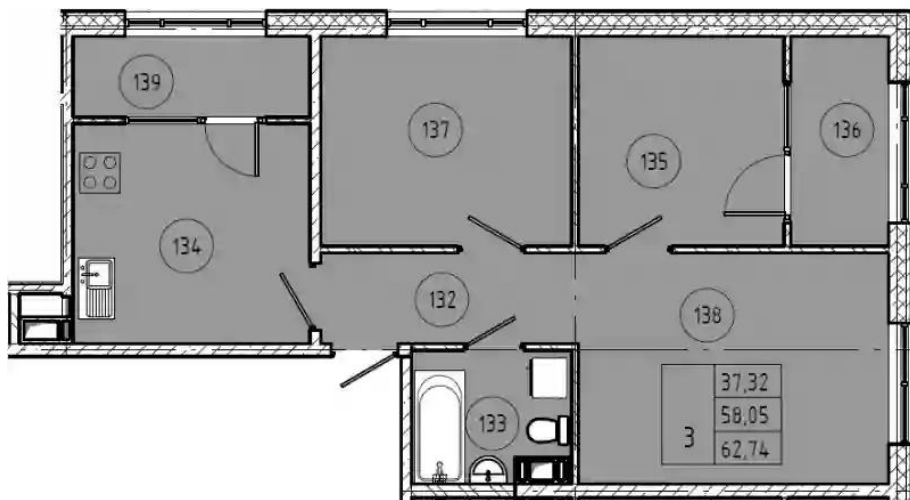

Количество комнат	Студия
Общая площадь	25.5 м ²
Стоимость за м ²	₽ 105 490
Жилая площадь	16.95 м ²
Этаж	1
Этажей в доме	8
Тип санузла	Совмещенный

Планировки

1-к.квартира от **₽ 3 856 680**

Количество комнат	1
Общая площадь	32,66 м ²
Стоимость за м ²	₽ 118 086
Жилая площадь	9,28 м ²
Площадь кухни	10,73 м ²
Этаж	8
Этажей в доме	8
Тип санузла	Совмещенный

Планировки

2-к.квартира

от **₽ 5 631 375**

Количество комнат	2
Общая площадь	44.48 м ²
Стоимость за м ²	₽ 126 605
Жилая площадь	21.97 м ²
Площадь кухни	11.57 м ²
Этаж	8
Этажей в доме	8
Тип санузла	Совмещенный

Планировки

3-к.квартира

от **₽ 7 563 360**

Количество комнат	3
Общая площадь	58.05 м ²
Стоимость за м ²	₽ 130 290
Жилая площадь	37.32 м ²
Площадь кухни	11.61 м ²
Этаж	1
Этажей в доме	8
Тип санузла	Совмещенный