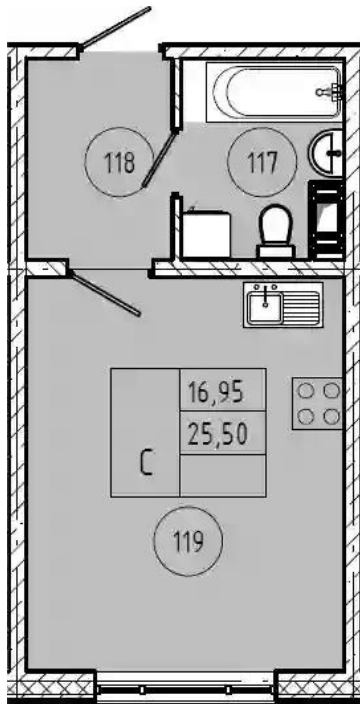

Планировки

Студия

от $\text{₽ } 2\,690\,000$

Количество комнат	Студия
Общая площадь	25.5 м²
Стоимость за м²	₽ 105 490
Жилая площадь	16.95 м²
Этаж	1
Этажей в доме	8
Тип санузла	Совмещенный