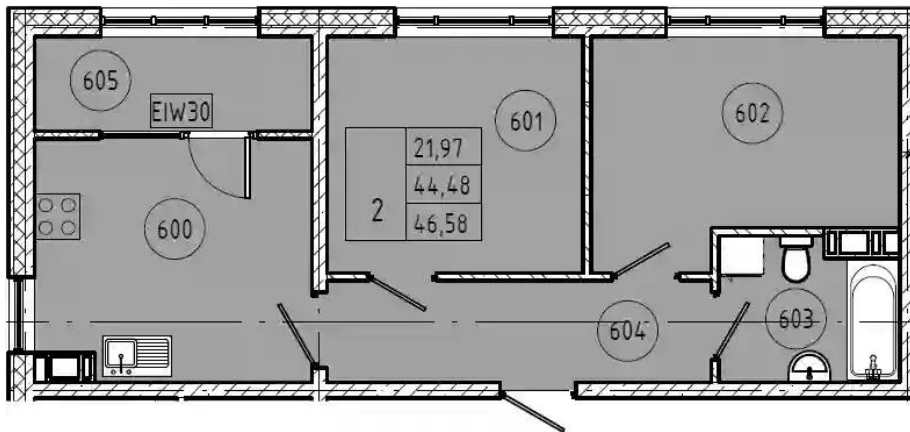

Количество комнат	Студия
Общая площадь	25.5 м ²
Стоимость за м ²	₽ 105 490
Жилая площадь	16.95 м ²
Этаж	1
Этажей в доме	8
Тип санузла	Совмещенный

Планировки

1-к.квартира от **₽ 3 856 680**

Количество комнат	1
Общая площадь	32,66 м ²
Стоимость за м ²	₽ 118 086
Жилая площадь	9,28 м ²
Площадь кухни	10,73 м ²
Этаж	8
Этажей в доме	8
Тип санузла	Совмещенный

Планировки

2-к.квартира

от **₽ 5 631 375**

Количество комнат	2
Общая площадь	44.48 м ²
Стоимость за м ²	₽ 126 605
Жилая площадь	21.97 м ²
Площадь кухни	11.57 м ²
Этаж	8
Этажей в доме	8
Тип санузла	Совмещенный