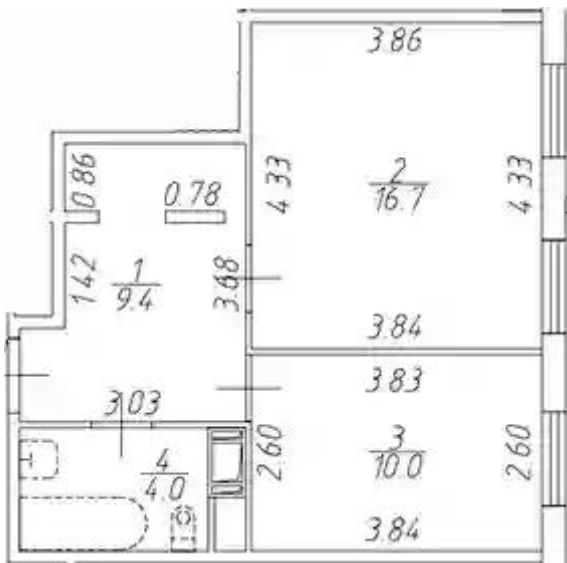

В апарт-отеле «Начало» предложены студии, однокомнатные и двухкомнатные апартаменты общей площадью от 23 до 56 кв.метров. Они сдаются с чистовой отделкой. Также в апартаментах спроектированы большие окна, высота которых равна 185 см, а высота расположения окна от пола — 40 см. На первом этаже размещены коммерческие объекты: ресторан, фитнес-клуб, химчистка и прачечная. Комплекс находится под охраной и видеонаблюдением.

Количество комнат	Студия
Общая площадь	26 м ²
Стоимость за м ²	₽ 156 000
Жилая площадь	18.9 м ²
Этаж	9
Этажей в доме	13
Тип санузла	Совмещенный

Планировки

1-к.квартира

от **₽ 6 103 818**

Количество комнат	1
Общая площадь	40.42 м ²
Стоимость за м ²	₽ 151 010
Жилая площадь	16.7 м ²
Площадь кухни	10 м ²
Этаж	2
Этажей в доме	13
Тип санузла	Совмещенный

Планировки

2-к.квартира

от **₽ 8 137 500**

Количество комнат	2
Общая площадь	52.5 м ²
Стоимость за м ²	₽ 155 000
Жилая площадь	21.5 м ²
Площадь кухни	17.7 м ²
Этаж	7
Этажей в доме	13
Тип санузла	Совмещенный