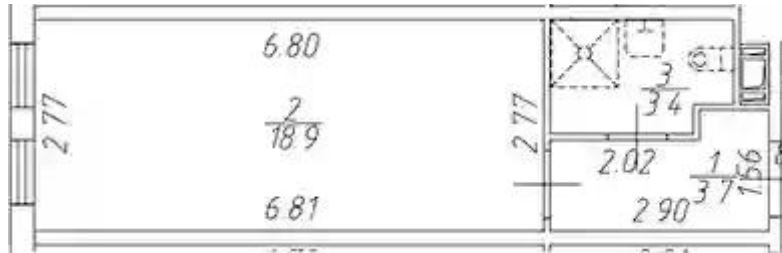

Планировки

Студия

от **₽ 4 056 000**

Количество комнат	Студия
Общая площадь	26 м²
Стоимость за м²	₽ 156 000
Жилая площадь	18.9 м²
Этаж	9
Этажей в доме	13
Тип санузла	Совмещенный