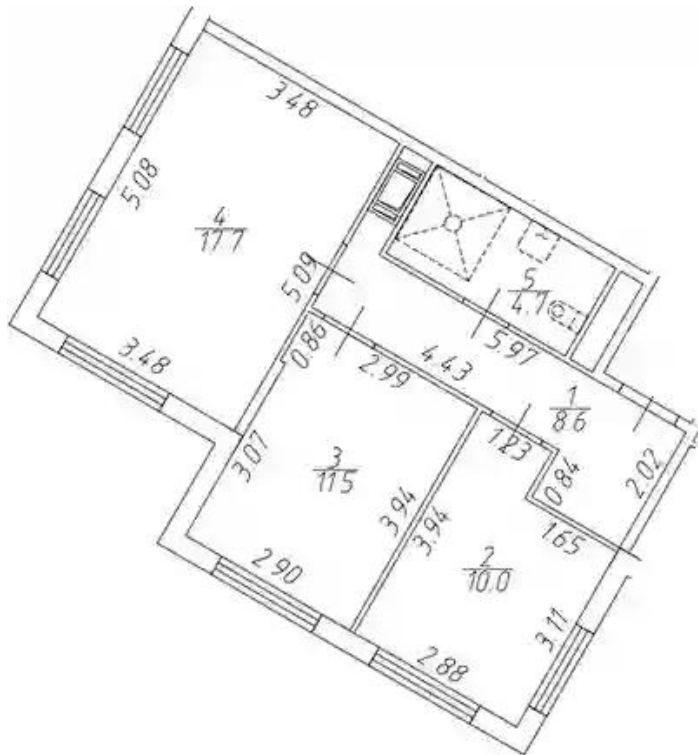

В апарт-отеле «Начало» предложены студии, однокомнатные и двухкомнатные апартаменты общей площадью от 23 до 56 кв.метров. Они сдаются с чистовой отделкой. Также в апартаментах спроектированы большие окна, высота которых равна 185 см, а высота расположения окна от пола — 40 см. На первом этаже размещены коммерческие объекты: ресторан, фитнес-клуб, химчистка и прачечная. Комплекс находится под охраной и видеонаблюдением.

Количество комнат	Студия
Общая площадь	26 м ²
Стоимость за м ²	₽ 156 000
Жилая площадь	18.9 м ²
Этаж	9
Этажей в доме	13
Тип санузла	Совмещенный

Планировки

1-к.квартира

от **₽ 6 103 818**

Количество комнат	1
Общая площадь	40.42 м ²
Стоимость за м ²	₽ 151 010
Жилая площадь	16.7 м ²
Площадь кухни	10 м ²
Этаж	2
Этажей в доме	13
Тип санузла	Совмещенный

Планировки

2-к.квартира

от **₽ 8 137 500**

Количество комнат	2
Общая площадь	52.5 м ²
Стоимость за м ²	₽ 155 000
Жилая площадь	21.5 м ²
Площадь кухни	17.7 м ²
Этаж	7
Этажей в доме	13
Тип санузла	Совмещенный