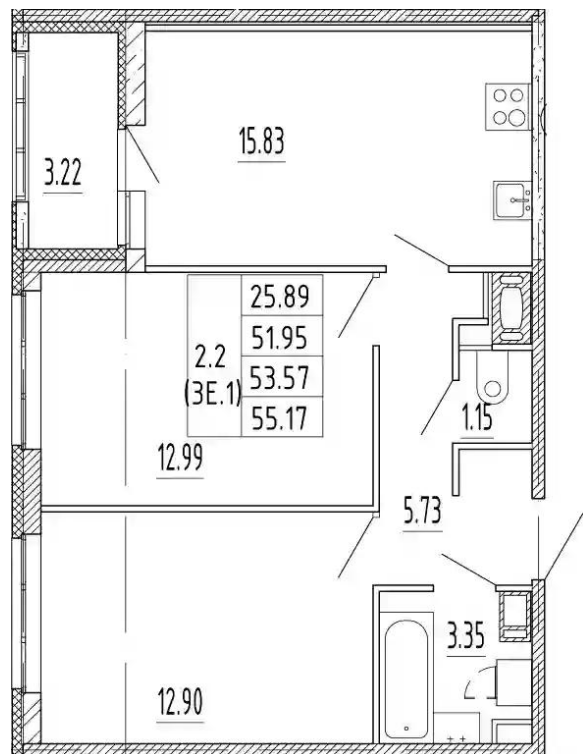

Планировки

2-к.квартира

от **₽ 12 543 888**

Количество комнат	2
Общая площадь	51.95 м²
Стоимость за м²	₽ 241 461
Жилая площадь	25.89 м²
Площадь кухни	15.83 м²
Этаж	5
Этажей в доме	12
Тип санузла	Раздельный