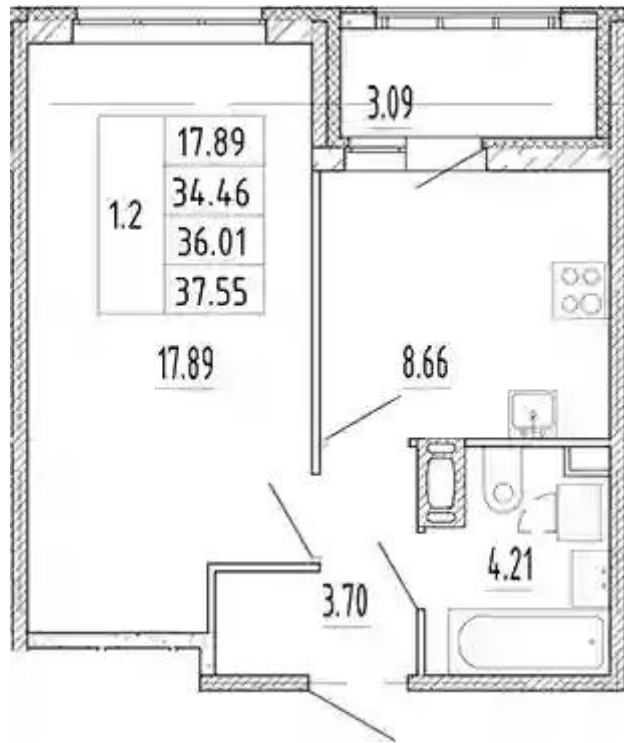

Планировки

1-к.квартира

от **₽ 7 710 888**

Количество комнат	1
Общая площадь	34.2 м²
Стоимость за м²	₽ 225 465
Жилая площадь	17.89 м²
Площадь кухни	8.4 м²
Этаж	10
Этажей в доме	12
Тип санузла	Совмещенный