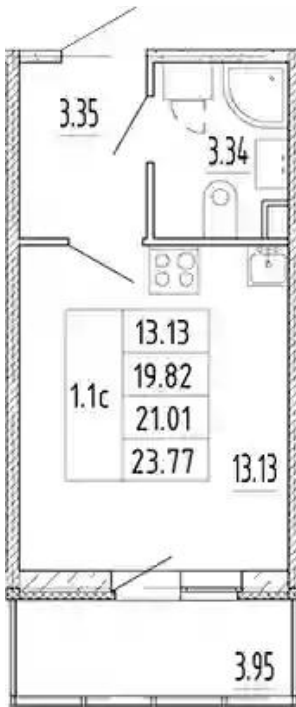

## Планировки

## Студия

от **₽ 4 787 888**

Количество комнат	Студия
Общая площадь	19.82 м <sup>2</sup>
Стоимость за м <sup>2</sup>	₽ 241 569
Жилая площадь	13.13 м <sup>2</sup>
Этаж	4
Этажей в доме	12
Тип санузла	Совмещенный