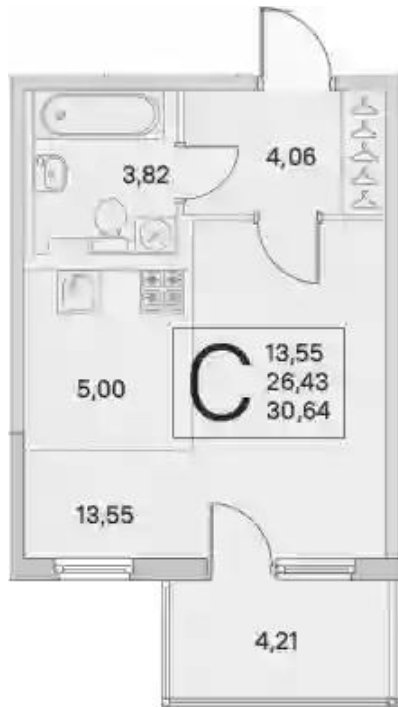

Название ЖК: **Новое Сертолово**

Срок сдачи год: **2023 г.**

Срок сдачи квартал: **4**

Идентификатор корпуса ЖК: **Корпус 2 «Гармония»**

Стадия строительства: **строится**

Планировки

Студия

от **₽ 5 521 227**

Количество комнат	Студия
Общая площадь	26.43 м ²
Стоимость за м ²	₽ 208 900
Жилая площадь	18.55 м ²
Этаж	1
Этажей в доме	4
Тип санузла	Совмещенный

Планировки

1-к.квартира

от **₽ 5 790 423**

Количество комнат	1
Общая площадь	36.79 м ²
Стоимость за м ²	₽ 157 391
Жилая площадь	15.7 м ²
Площадь кухни	12.88 м ²
Этаж	1
Этажей в доме	4
Тип санузла	Совмещенный