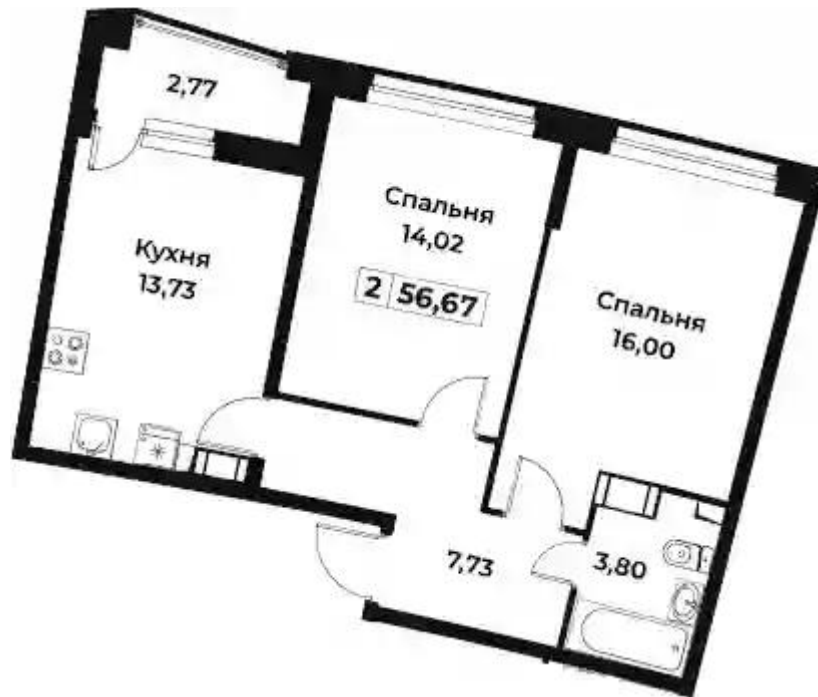

Название ЖК: **Авиатор**
Срок сдачи год: **2023 г.**
Срок сдачи квартал: **3**

Идентификатор корпуса ЖК: **Корпус 3**
Стадия строительства: **дом построен, но не сдан**

Планировки

1-к.квартира от **₽ 5 135 400**

Количество комнат	1
Общая площадь	36.78 м ²
Стоимость за м ²	₽ 139 625
Жилая площадь	16.74 м ²
Площадь кухни	10.69 м ²
Этаж	1
Этажей в доме	18
Тип санузла	Совмещенный

Планировки

2-к.квартира

от **₽ 8 557 170**

Количество комнат	2
Общая площадь	55.28 м ²
Стоимость за м ²	₽ 154 797
Жилая площадь	30.02 м ²
Площадь кухни	13.73 м ²
Этаж	4
Этажей в доме	18
Тип санузла	Совмещенный