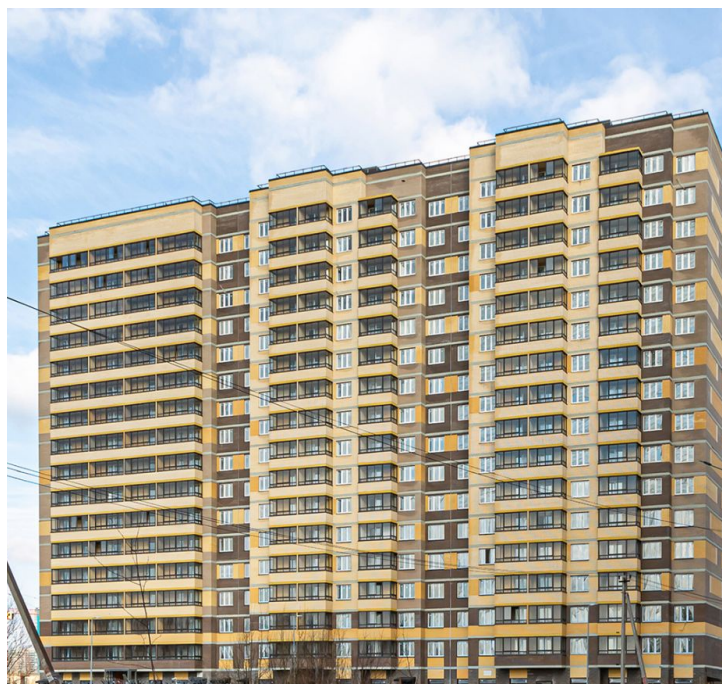

Продажа

ЦДС Северный Корпус 12

Санкт-Петербург,

Санкт-Петербург, г Мурино, ул Шоссе в Лаврики

🚶 Девяткино

💎 **₽ 5 487 081**

Жилой комплекс «Северный» включает в себя 12 кирпично-монолитных домов высотой в 17-18 этажей. В отделке наружных стен применяется облицовочный кирпич. Места общего пользования оформлены по индивидуальному дизайн-проекту.

Квартиры представлены классическими и европланировками от студий до трехкомнатных. Застройщик передает покупателям квартиры с чистовой отделкой.

В состав комплекса входят детский сад на 320 мест и школа на 565 мест. На первых этажах находятся коммерческие помещения. Свободный от автомобилей двор оснащен системой видеонаблюдения и контроля доступа. Возле каждого входа в здание предусмотрены велопарковки. Придомовая территория благоустроена зелеными зонами и прогулочными дорожками. Двор разделен на зоны отдыха для взрослых и детей, а спортивные и игровые площадки подходят для всех возрастов.

Жилой комплекс расположен в 10 минутах пешком от набережной реки Охта. В 20 минутах транспортом находятся «Максидом», «МЕГА Парнас», «ОВИ», «ИКЕА» и «Ашан», «Северный Молл» и «Prisma». Любители активного отдыха могут посещать Охта-парк, «Северный склон», трамплин в Кавголово и ездить на озёра. Метро «Девяткино» расположено в 20 минутах пешком, выезд на КАД – в 10 минутах транспортом.