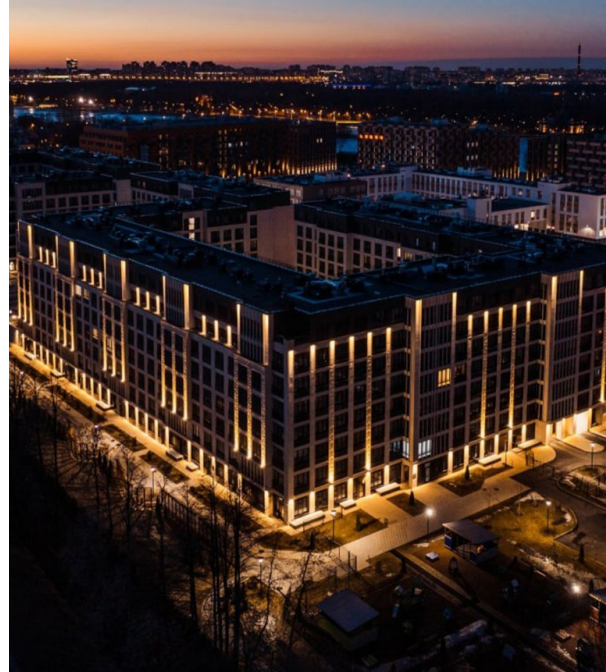

Продажа

Familia Дом 22 Корпус 2

Санкт-Петербург,

Санкт-Петербург, Петровский пр-кт, д.22, к.2

📍 Крестовский остров

💎 **₽ 19 740 519**

Жилой комплекс «Familia» представляет собой 3 корпуса высотой 8 этажей. Фасады из архитектурного бетона выполнены в светлых тонах с декоративными элементами и подсветкой в темное время суток. Архитектура домов сочетает в себе элементы модерна и ар-деко.

Жилой комплекс расположен на Петровском острове. В пешей доступности есть детские сады, школы, магазины, спортивные центры, яхт-клуб, стадион «Петровский», Большой Петровский парк. Метро «Крестовский остров» находится в 15 минутах пешком, выезд на КАД — в 10 минутах транспортом.