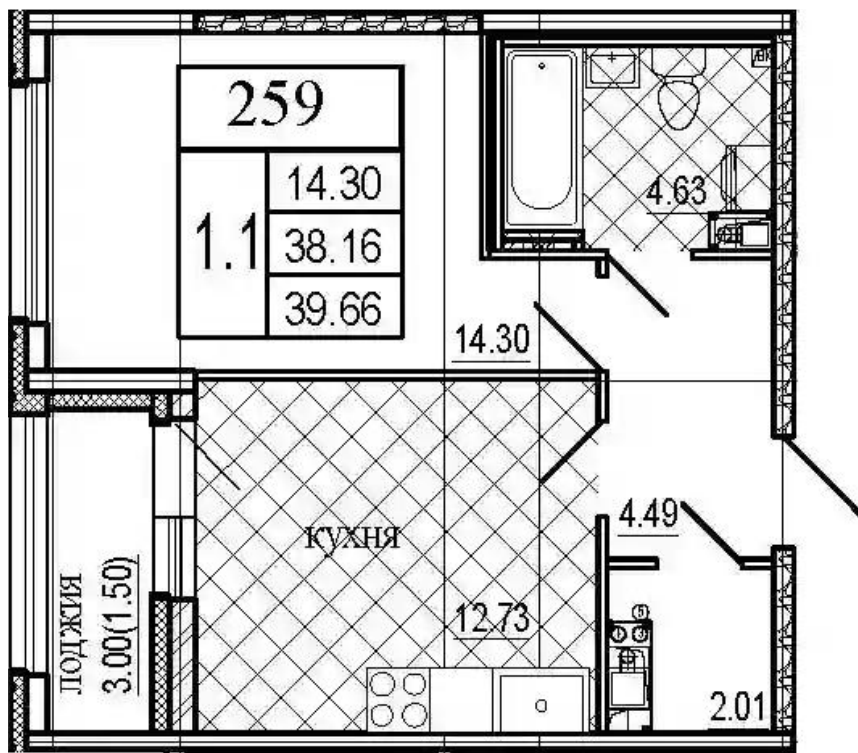

1-к.квартира от **₽ 19 740 519**

Количество комнат	1
Общая площадь	38.16 м ²
Стоимость за м ²	₽ 517 309
Жилая площадь	14.3 м ²
Площадь кухни	12.73 м ²
Этаж	5
Этажей в доме	8
Тип санузла	Совмещенный

Планировки

2-к.квартира

от **₽ 31 076 907**

Количество комнат	2
Общая площадь	69.18 м ²
Стоимость за м ²	₽ 449 218
Жилая площадь	38.07 м ²
Площадь кухни	13.98 м ²
Этаж	7
Этажей в доме	8
Тип санузла	3

Планировки

3-к.квартира

от **₽ 34 066 425**

Количество комнат	3
Общая площадь	93.01 м ²
Стоимость за м ²	₽ 366 266
Жилая площадь	47.01 м ²
Площадь кухни	16.86 м ²
Этаж	1
Этажей в доме	8
Тип санузла	3