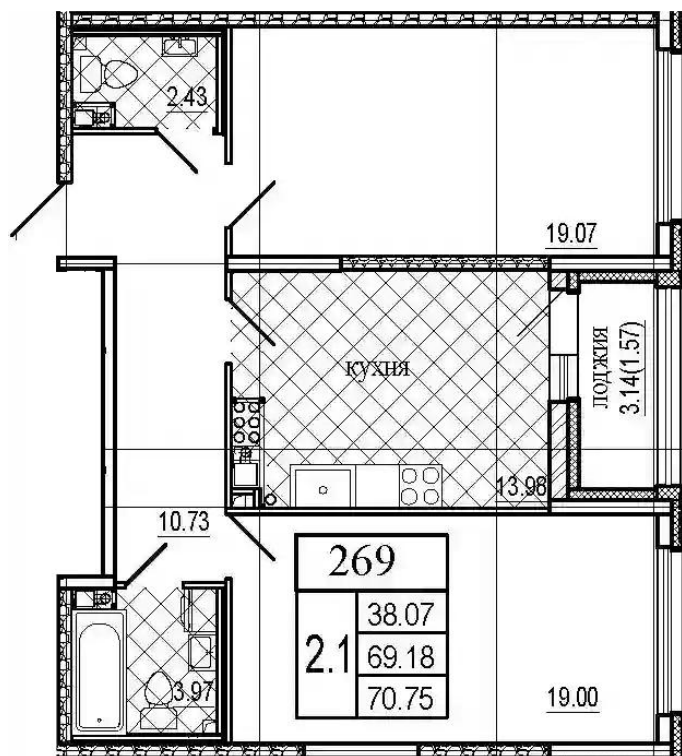

1-к.квартира от **₽ 19 740 519**

Количество комнат	1
Общая площадь	38.16 м ²
Стоимость за м ²	₽ 517 309
Жилая площадь	14.3 м ²
Площадь кухни	12.73 м ²
Этаж	5
Этажей в доме	8
Тип санузла	Совмещенный

Планировки

2-к.квартира

от **₽ 31 076 907**

Количество комнат	2
Общая площадь	69.18 м ²
Стоимость за м ²	₽ 449 218
Жилая площадь	38.07 м ²
Площадь кухни	13.98 м ²
Этаж	7
Этажей в доме	8
Тип санузла	3

Планировки

3-к.квартира

от **₽ 34 066 425**

Количество комнат	3
Общая площадь	93.01 м ²
Стоимость за м ²	₽ 366 266
Жилая площадь	47.01 м ²
Площадь кухни	16.86 м ²
Этаж	1
Этажей в доме	8
Тип санузла	3