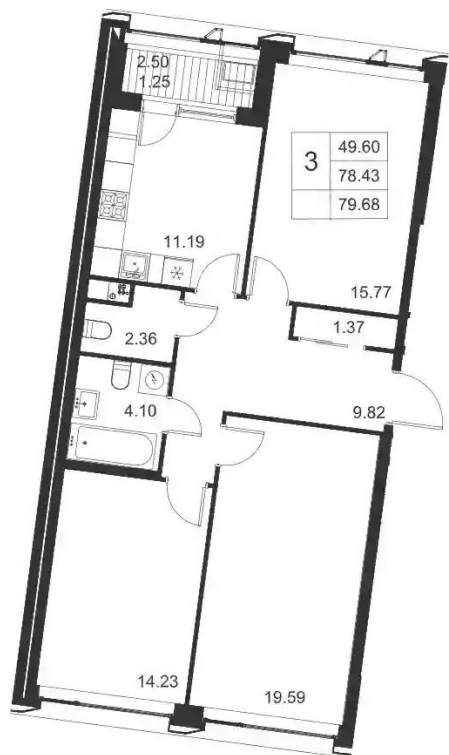

Количество комнат	2
Общая площадь	85 м ²
Стоимость за м ²	₽ 262 824
Жилая площадь	35.7 м ²
Площадь кухни	25.2 м ²
Этаж	3
Этажей в доме	20
Тип санузла	3

Планировки

3-к.квартира

от **₽ 20 679 999**

Количество комнат	3
Общая площадь	78.43 м ²
Стоимость за м ²	₽ 263 675
Жилая площадь	49.59 м ²
Площадь кухни	11.19 м ²
Этаж	2
Этажей в доме	7
Тип санузла	3

Планировки

4-к.квартира

от **₽ 31 679 999**

Количество комнат	4
Общая площадь	104.8 м ²
Стоимость за м ²	₽ 302 290
Жилая площадь	52.2 м ²
Площадь кухни	28.7 м ²
Этаж	19
Этажей в доме	20
Тип санузла	3