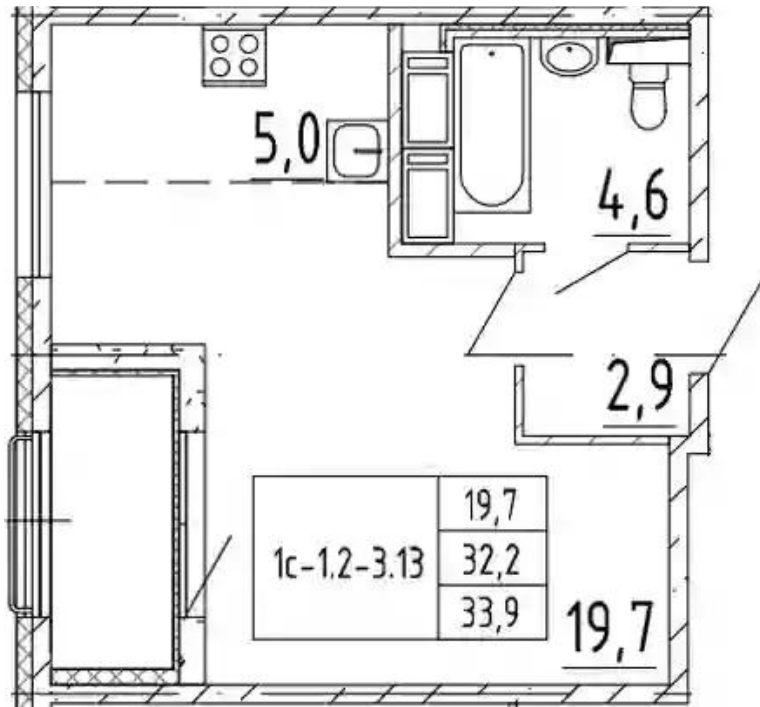

Студия

от **₽ 11 777 468**

Количество комнат	Студия
Общая площадь	32.2 м ²
Стоимость за м ²	₽ 365 760
Жилая площадь	24.7 м ²
Этаж	5
Этажей в доме	18
Тип санузла	Совмещенный

Планировки

1-к.квартира от **₽ 11 557 023**