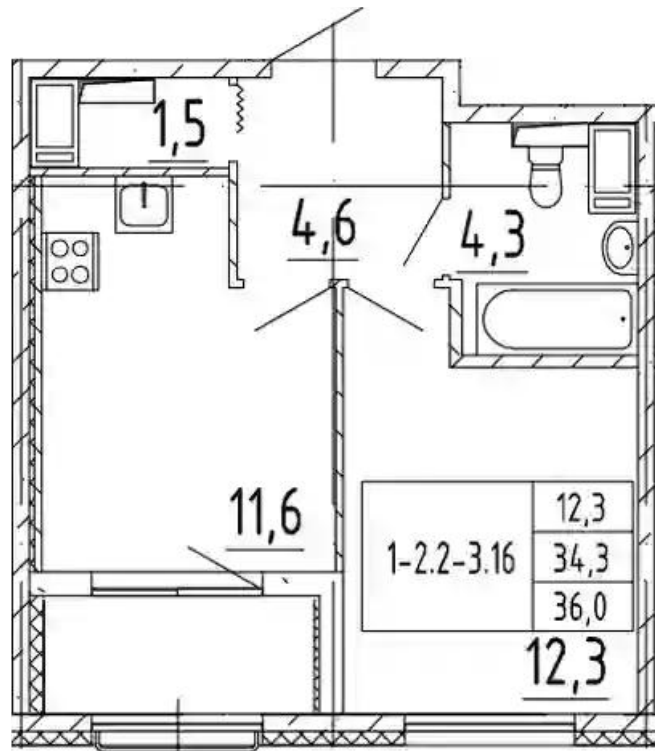

Название ЖК: **Галактика**
Срок сдачи год: **2023 г.**
Стадия строительства: **дом построен, но не сдан**

Идентификатор корпуса ЖК: **Корпус 9.1-3**
Тип дома: **Монолитный**
Срок сдачи квартал: **1**

Планировки

Студия

от **₽ 11 777 468**

Количество комнат	Студия
Общая площадь	32.2 м ²
Стоимость за м ²	₽ 365 760
Жилая площадь	24.7 м ²
Этаж	5
Этажей в доме	18
Тип санузла	Совмещенный

Планировки

1-к.квартира от **₽ 11 557 023**

Количество комнат	1
Общая площадь	34.3 м ²
Стоимость за м ²	₽ 336 939
Жилая площадь	12.3 м ²
Площадь кухни	11.6 м ²
Этаж	8
Этажей в доме	18
Тип санузла	Совмещенный

2-к.квартира

от **₽ 17 100 965**

Количество комнат	2
Общая площадь	63.6 м ²
Стоимость за м ²	₽ 268 883
Жилая площадь	31.7 м ²
Площадь кухни	12.3 м ²
Этаж	7
Этажей в доме	18
Тип санузла	3