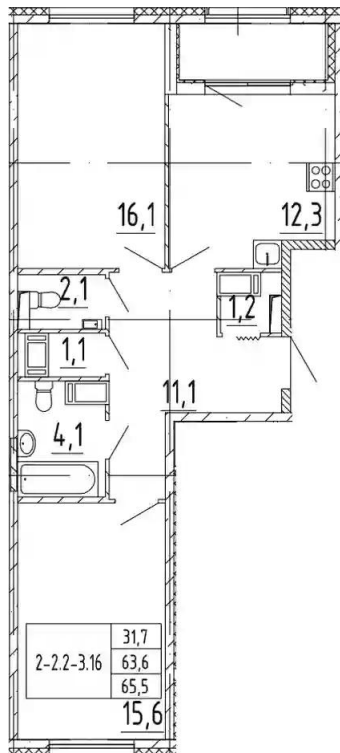

Студия

от **₽ 11 777 468**

Количество комнат	Студия
Общая площадь	32.2 м ²
Стоимость за м ²	₽ 365 760
Жилая площадь	24.7 м ²
Этаж	5
Этажей в доме	18
Тип санузла	Совмещенный

Планировки

1-к.квартира от **₽ 11 557 023**

Количество комнат	1
Общая площадь	34.3 м ²
Стоимость за м ²	₽ 336 939
Жилая площадь	12.3 м ²
Площадь кухни	11.6 м ²
Этаж	8
Этажей в доме	18
Тип санузла	Совмещенный

2-к.квартира

от **₽ 17 100 965**

Количество комнат	2
Общая площадь	63.6 м ²
Стоимость за м ²	₽ 268 883
Жилая площадь	31.7 м ²
Площадь кухни	12.3 м ²
Этаж	7
Этажей в доме	18
Тип санузла	3