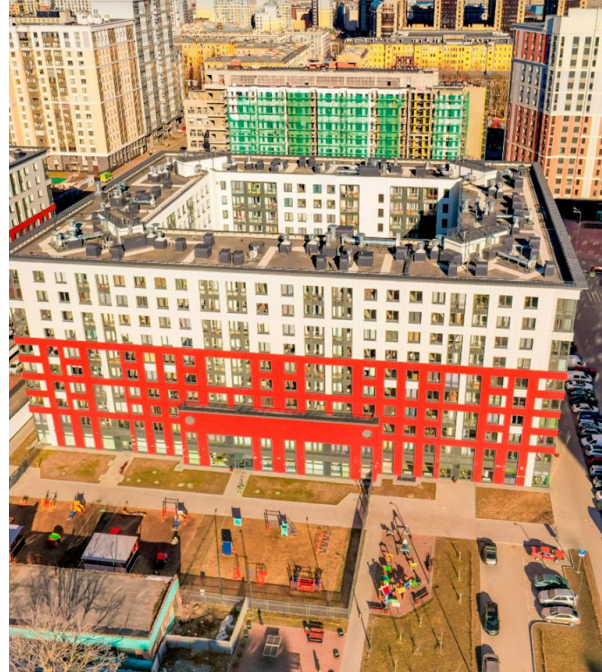

Продажа

Галактика Корпус 9.1-3

Санкт-Петербург,

Санкт-Петербург, Измайловский б-р

- 🚇 Фрунзенская
- 🚇 Балтийская
- 🚇 Московские ворота

💎 **₽ 11 557 023**

Жилой квартал «Галактика» — масштабный проект комплексного освоения территории. Объект включает в себя 30 разноэтажных кирпично-монолитных корпусов, которые расположены по принципу проспекта и образуют закрытые дворы. Отделка выполнена из навесных фасадов с применением керамогранита светлых тонов с яркими цветовыми акцентами.

Для безопасности жильцов в квартале предусмотрена круглосуточная система видеонаблюдения, а также система контроля доступа в парадные. Квартал включает в себя 3 школы, в двух из них будет бассейн, 10 детских садов, поликлинику, спортивный комплекс и 2 бизнес-центра. Во дворе установлены детские и спортивные площадки.

ЖК «Галактика» расположен на территории сразу двух районов СПб — Московского и Адмиралтейского. В соседних кварталах находятся детские сады, школы, гимназии, лицеи и вузы, работают торговые центры, магазины, спортивные центры, кафе и рестораны. В районе комплекса развита сеть наземного общественного транспорта, в пешей доступности расположены 3 станции метро: «Фрунзенская», «Балтийская» и «Московские ворота».