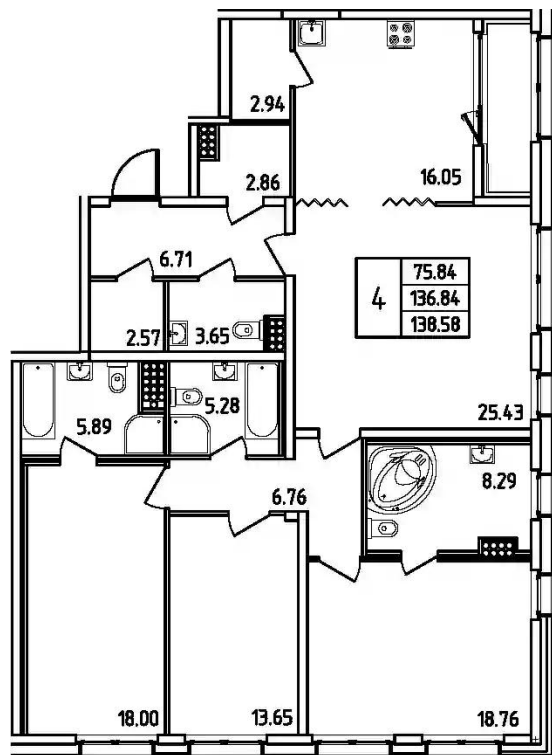

Название ЖК: **Дефанс**
Срок сдачи год: **2025 г.**
Срок сдачи квартал: **4**

Идентификатор корпуса ЖК: **Корпус А**
Стадия строительства: **строится**

Планировки

1-к.квартира

от **₽ 15 728 000**

Количество комнат	1
Общая площадь	47.65 м ²
Стоимость за м ²	₽ 330 073
Жилая площадь	15.43 м ²
Площадь кухни	21.18 м ²
Этаж	15
Этажей в доме	23
Тип санузла	Совмещенный

Планировки

2-к.квартира

от **₽ 20 206 800**

Количество комнат	2
Общая площадь	73.15 м ²
Стоимость за м ²	₽ 276 238
Жилая площадь	29.53 м ²
Площадь кухни	21.45 м ²
Этаж	16
Этажей в доме	23
Тип санузла	3

3-к.квартира

от **₽ 28 258 200**

Количество комнат	3
Общая площадь	104.66 м ²
Стоимость за м ²	₽ 270 000
Жилая площадь	46.63 м ²
Площадь кухни	24.17 м ²
Этаж	17
Этажей в доме	23
Тип санузла	3

Планировки

4-к.квартира

от **₽ 36 723 700**

Количество комнат	4
Общая площадь	136.84 м ²
Стоимость за м ²	₽ 268 370
Жилая площадь	75.84 м ²
Площадь кухни	16.05 м ²
Этаж	11
Этажей в доме	23
Тип санузла	3