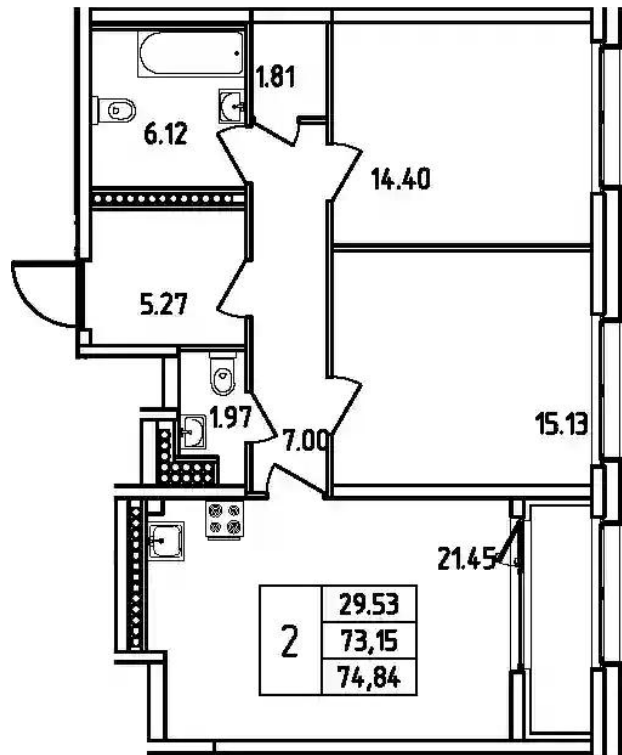

Название ЖК: **Дефанс**
Срок сдачи год: **2025 г.**
Срок сдачи квартал: **4**

Идентификатор корпуса ЖК: **Корпус А**
Стадия строительства: **строится**

Планировки

1-к.квартира

от **₽ 15 728 000**

Количество комнат	1
Общая площадь	47.65 м ²
Стоимость за м ²	₽ 330 073
Жилая площадь	15.43 м ²
Площадь кухни	21.18 м ²
Этаж	15
Этажей в доме	23
Тип санузла	Совмещенный

Планировки

2-к.квартира

от **₽ 20 206 800**

Количество комнат	2
Общая площадь	73.15 м ²
Стоимость за м ²	₽ 276 238
Жилая площадь	29.53 м ²
Площадь кухни	21.45 м ²
Этаж	16
Этажей в доме	23
Тип санузла	3

3-к.квартира

от **₽ 28 258 200**

Количество комнат	3
Общая площадь	104.66 м ²
Стоимость за м ²	₽ 270 000
Жилая площадь	46.63 м ²
Площадь кухни	24.17 м ²
Этаж	17
Этажей в доме	23
Тип санузла	3

Планировки

4-к.квартира

от **₽ 36 723 700**

Количество комнат	4
Общая площадь	136.84 м ²
Стоимость за м ²	₽ 268 370
Жилая площадь	75.84 м ²
Площадь кухни	16.05 м ²
Этаж	11
Этажей в доме	23
Тип санузла	3