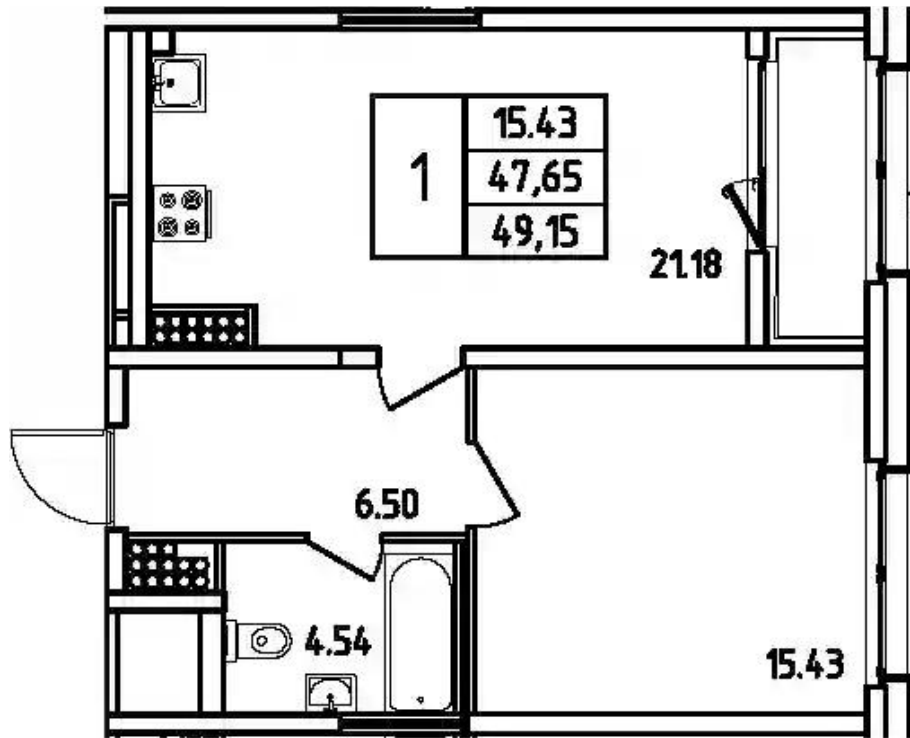

Название ЖК: **Дефанс**
Срок сдачи год: **2025 г.**
Срок сдачи квартал: **4**

Идентификатор корпуса ЖК: **Корпус А**
Стадия строительства: **строится**

Планировки

1-к.квартира

от **₽ 15 728 000**

Количество комнат	1
Общая площадь	47.65 м ²
Стоимость за м ²	₽ 330 073
Жилая площадь	15.43 м ²
Площадь кухни	21.18 м ²
Этаж	15
Этажей в доме	23
Тип санузла	Совмещенный

Планировки

2-к.квартира

от **₽ 20 206 800**

Количество комнат	2
Общая площадь	73.15 м ²
Стоимость за м ²	₽ 276 238
Жилая площадь	29.53 м ²
Площадь кухни	21.45 м ²
Этаж	16
Этажей в доме	23
Тип санузла	3

3-к.квартира

от **₽ 28 258 200**

Количество комнат	3
Общая площадь	104.66 м ²
Стоимость за м ²	₽ 270 000
Жилая площадь	46.63 м ²
Площадь кухни	24.17 м ²
Этаж	17
Этажей в доме	23
Тип санузла	3

Планировки

4-к.квартира

от **₽ 36 723 700**

Количество комнат	4
Общая площадь	136.84 м ²
Стоимость за м ²	₽ 268 370
Жилая площадь	75.84 м ²
Площадь кухни	16.05 м ²
Этаж	11
Этажей в доме	23
Тип санузла	3