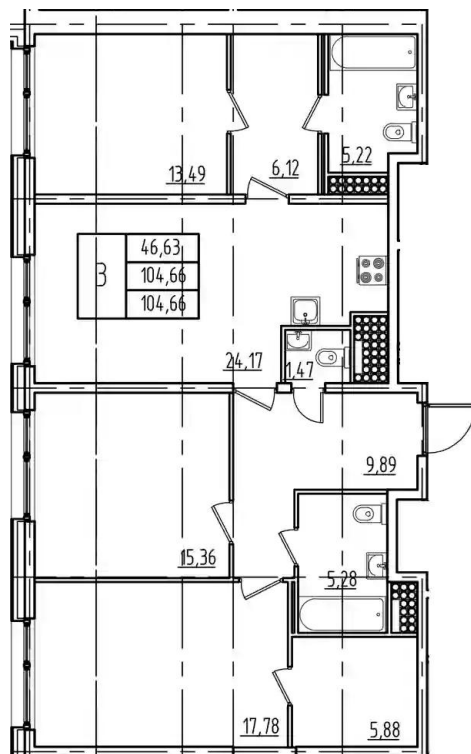

Название ЖК: **Дефанс**
Срок сдачи год: **2025 г.**
Срок сдачи квартал: **4**

Идентификатор корпуса ЖК: **Корпус А**
Стадия строительства: **строится**

Планировки

1-к.квартира

от **₽ 15 728 000**

Количество комнат	1
Общая площадь	47.65 м ²
Стоимость за м ²	₽ 330 073
Жилая площадь	15.43 м ²
Площадь кухни	21.18 м ²
Этаж	15
Этажей в доме	23
Тип санузла	Совмещенный

Планировки

2-к.квартира

от **₽ 20 206 800**

Количество комнат	2
Общая площадь	73.15 м ²
Стоимость за м ²	₽ 276 238
Жилая площадь	29.53 м ²
Площадь кухни	21.45 м ²
Этаж	16
Этажей в доме	23
Тип санузла	3

3-к.квартира

от **₽ 28 258 200**

Количество комнат	3
Общая площадь	104.66 м ²
Стоимость за м ²	₽ 270 000
Жилая площадь	46.63 м ²
Площадь кухни	24.17 м ²
Этаж	17
Этажей в доме	23
Тип санузла	3

Планировки

4-к.квартира

от **₽ 36 723 700**

Количество комнат	4
Общая площадь	136.84 м ²
Стоимость за м ²	₽ 268 370
Жилая площадь	75.84 м ²
Площадь кухни	16.05 м ²
Этаж	11
Этажей в доме	23
Тип санузла	3