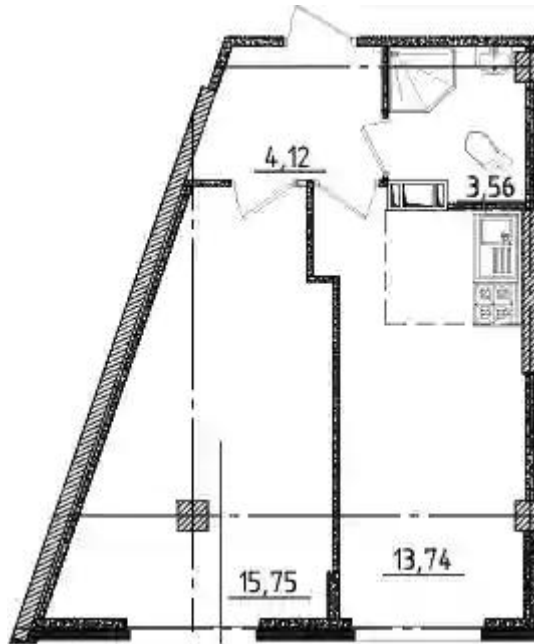

Название ЖК: **Ромашки**
Срок сдачи год: **2024 г.**
Срок сдачи квартал: **4**

Идентификатор корпуса ЖК: **Корпус 4.1**
Стадия строительства: **строится**

Планировки

Студия

от **₽ 2 995 995**

Количество комнат	Студия
Общая площадь	22.77 м ²
Стоимость за м ²	₽ 131 576
Жилая площадь	16.09 м ²
Этаж	1
Этажей в доме	18
Тип санузла	Совмещенный

Планировки

1-к.квартира

от **₽ 4 791 139**

Количество комнат	1
Общая площадь	37.17 м ²
Стоимость за м ²	₽ 128 898
Жилая площадь	15.75 м ²
Площадь кухни	13.74 м ²
Этаж	11
Этажей в доме	18
Тип санузла	Совмещенный

Планировки

2-к.квартира

от **₽ 6 548 557**

Количество комнат	2
Общая площадь	49.77 м ²
Стоимость за м ²	₽ 131 576
Жилая площадь	26.15 м ²
Площадь кухни	10.08 м ²
Этаж	1
Этажей в доме	18
Тип санузла	Совмещенный