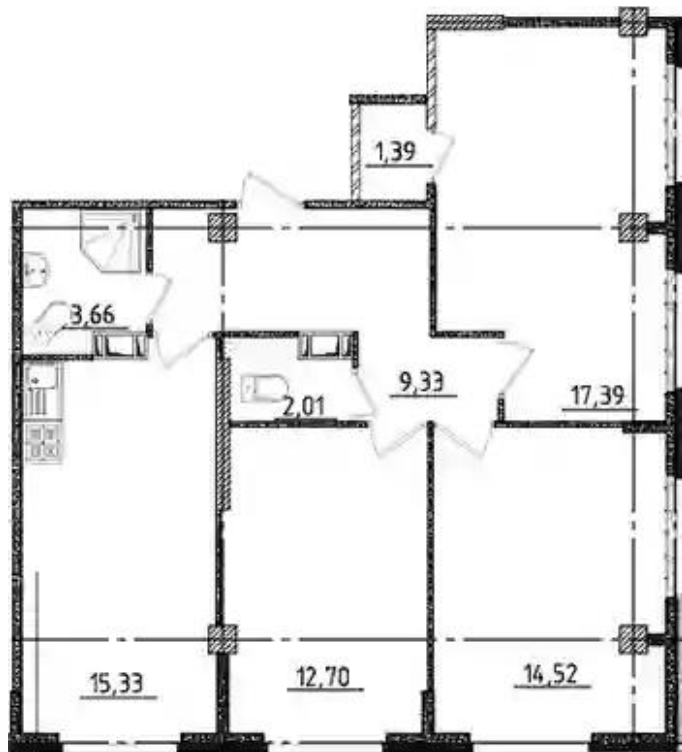

Название ЖК: **Ромашки**
Срок сдачи год: **2024 г.**
Срок сдачи квартал: **4**

Идентификатор корпуса ЖК: **Корпус 4.1**
Стадия строительства: **строится**

Планировки

Студия

от **₽ 2 995 995**

Количество комнат	Студия
Общая площадь	22.77 м ²
Стоимость за м ²	₽ 131 576
Жилая площадь	16.09 м ²
Этаж	1
Этажей в доме	18
Тип санузла	Совмещенный

Планировки

1-к.квартира

от **₽ 4 791 139**

Количество комнат	1
Общая площадь	37.17 м ²
Стоимость за м ²	₽ 128 898
Жилая площадь	15.75 м ²
Площадь кухни	13.74 м ²
Этаж	11
Этажей в доме	18
Тип санузла	Совмещенный

Планировки

2-к.квартира

от **₽ 6 548 557**

Количество комнат	2
Общая площадь	49.77 м ²
Стоимость за м ²	₽ 131 576
Жилая площадь	26.15 м ²
Площадь кухни	10.08 м ²
Этаж	1
Этажей в доме	18
Тип санузла	Совмещенный

Планировки

3-к.квартира

от **₽ 9 439 838**

Количество комнат	3
Общая площадь	76.33 м²
Стоимость за м²	₽ 123 671
Жилая площадь	44.61 м²
Площадь кухни	15.33 м²
Этаж	5
Этажей в доме	18
Тип санузла	3