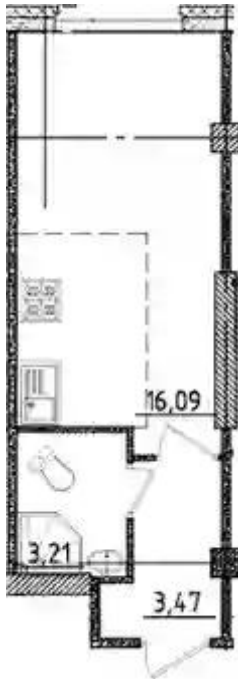

Название ЖК: **Ромашки**
Срок сдачи год: **2024 г.**
Срок сдачи квартал: **4**

Идентификатор корпуса ЖК: **Корпус 4.1**
Стадия строительства: **строится**

Планировки

Студия

от **₽ 2 995 995**

Количество комнат	Студия
Общая площадь	22.77 м ²
Стоимость за м ²	₽ 131 576
Жилая площадь	16.09 м ²
Этаж	1
Этажей в доме	18
Тип санузла	Совмещенный

Планировки

1-к.квартира

от **₽ 4 791 139**

Количество комнат	1
Общая площадь	37.17 м ²
Стоимость за м ²	₽ 128 898
Жилая площадь	15.75 м ²
Площадь кухни	13.74 м ²
Этаж	11
Этажей в доме	18
Тип санузла	Совмещенный

Планировки

2-к.квартира

от **₽ 6 548 557**

Количество комнат	2
Общая площадь	49.77 м ²
Стоимость за м ²	₽ 131 576
Жилая площадь	26.15 м ²
Площадь кухни	10.08 м ²
Этаж	1
Этажей в доме	18
Тип санузла	Совмещенный