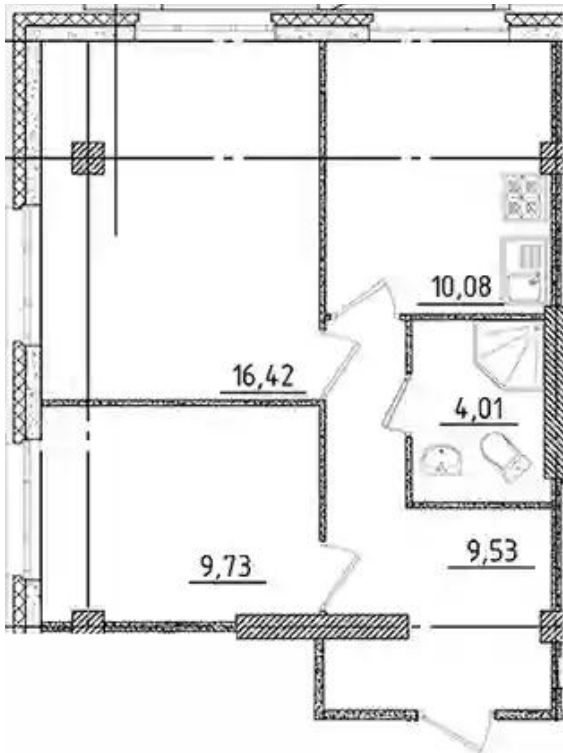

Название ЖК: **Ромашки**
Срок сдачи год: **2024 г.**
Срок сдачи квартал: **4**

Идентификатор корпуса ЖК: **Корпус 4.1**
Стадия строительства: **строится**

Планировки

Студия

от **₽ 2 995 995**

Количество комнат	Студия
Общая площадь	22.77 м ²
Стоимость за м ²	₽ 131 576
Жилая площадь	16.09 м ²
Этаж	1
Этажей в доме	18
Тип санузла	Совмещенный

Планировки

1-к.квартира

от **₽ 4 791 139**

Количество комнат	1
Общая площадь	37.17 м ²
Стоимость за м ²	₽ 128 898
Жилая площадь	15.75 м ²
Площадь кухни	13.74 м ²
Этаж	11
Этажей в доме	18
Тип санузла	Совмещенный

Планировки

2-к.квартира

от **₽ 6 548 557**

Количество комнат	2
Общая площадь	49.77 м ²
Стоимость за м ²	₽ 131 576
Жилая площадь	26.15 м ²
Площадь кухни	10.08 м ²
Этаж	1
Этажей в доме	18
Тип санузла	Совмещенный

Планировки

3-к.квартира

от **₽ 9 439 838**

Количество комнат	3
Общая площадь	76.33 м²
Стоимость за м²	₽ 123 671
Жилая площадь	44.61 м²
Площадь кухни	15.33 м²
Этаж	5
Этажей в доме	18
Тип санузла	3