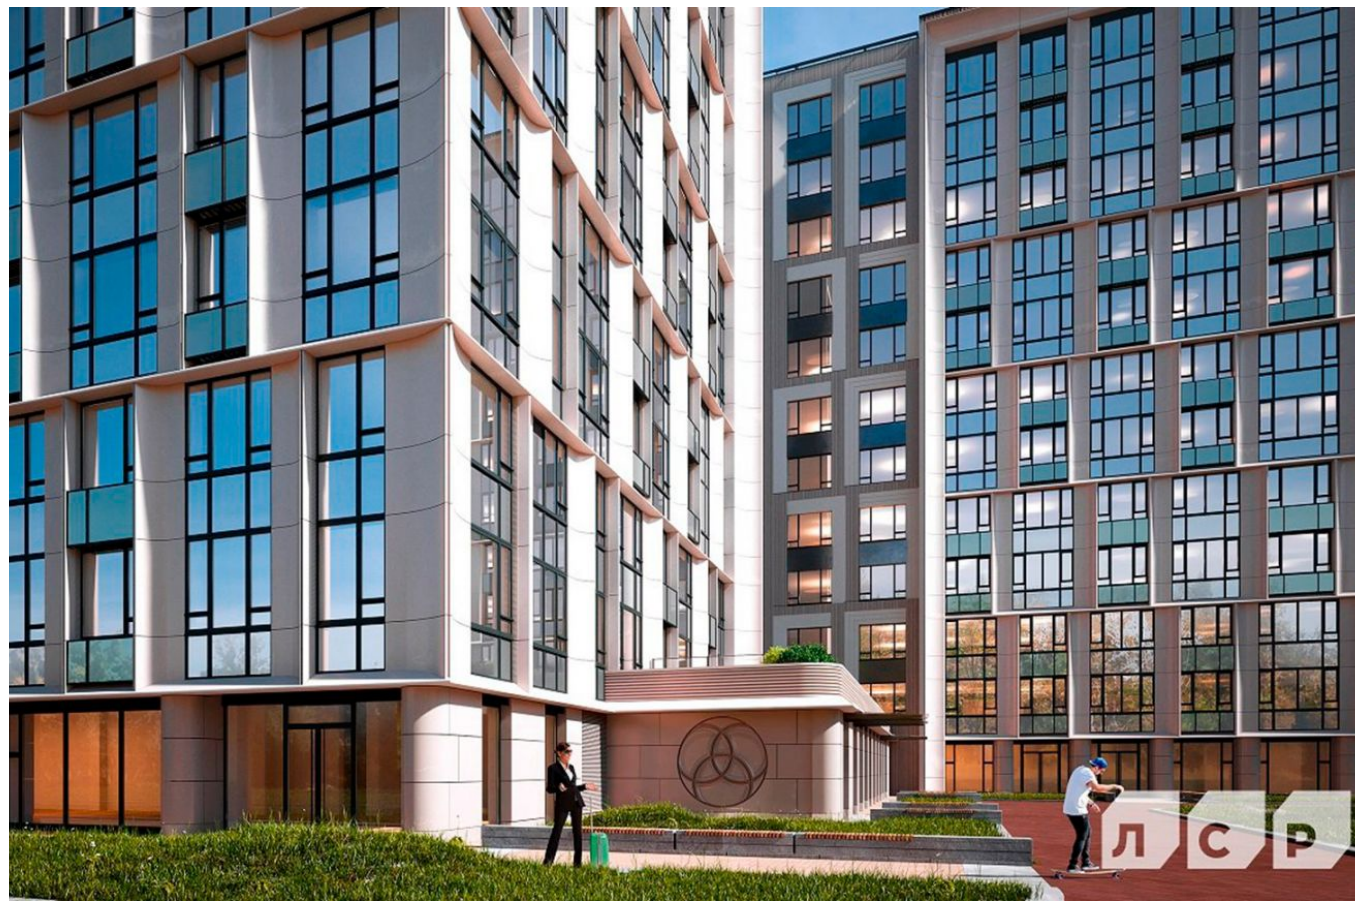

Продажа

NEO PARK Корпус 2

Санкт-Петербург,

Санкт-Петербург, Московское шоссе

📍 Звездная

💰 **₽ 11 182 350**

Комплекс апартаментов «Neo Park» представляет собой 3 кирпично-монолитных корпуса высотой в 12 этажей, которые объединены на уровне первого этажа. Корпуса спроектированы в шахматном порядке. В темное время суток фасады украшены подсветкой. Холлы выполнены в лаконично современном стиле в золотисто-песочных оттенках.

Комплекс рассчитан на 253 апартамента. Они представлены как классическими, так и европланировками. Часть апартаментов имеют видовые характеристики. Они сдаются без отделки, высота потолков — 3м.

В доме предусмотрена четырехступенчатая очистка воды. На первых этажах находятся коммерческие помещения. Для автовладельцев предусмотрен подземный паркинг на 84 места. Закрытая придомовая территория благоустроена детскими площадками и ландшафтным дизайном.

Апартаменты расположены в Московском районе с развитой инфраструктурой и сетью общественного транспорта. В пешей доступности работают школы, детские сады, магазины, отделения почты и банков, фитнес-клубы и медицинские учреждения. Напротив дома расположен Пулковский парк, в 15 минутах пешком – метро «Звездная» и ТРЦ «Континент». Выезд на КАД находится в пяти минутах транспортом.