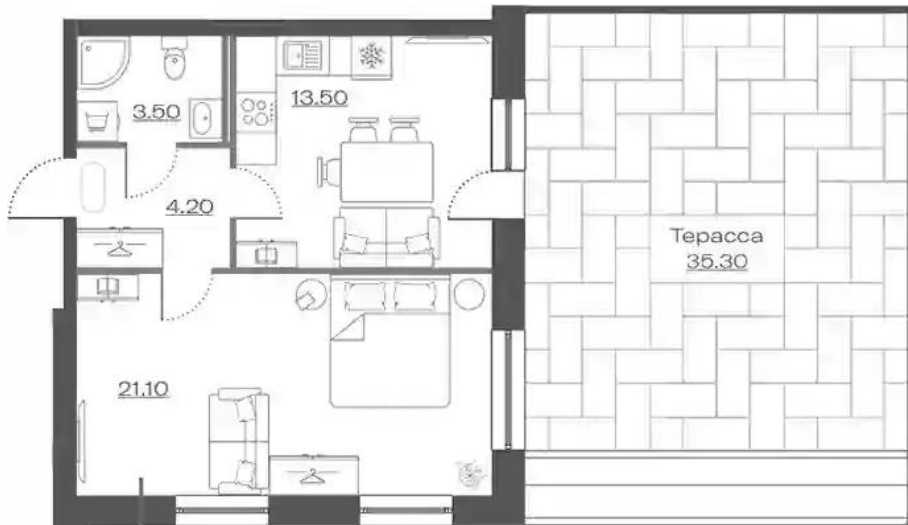

Планировки

1-к.квартира, 42.3 м², 2 эт.

от ₹ 12 136 640

Количество комнат	1
Общая площадь	42.3 м²
Стоимость за м²	₹ 286 918
Жилая площадь	21.1 м²
Площадь кухни	13.5 м²
Этаж	2
Этажей в доме	12
Тип санузла	Совмещенный