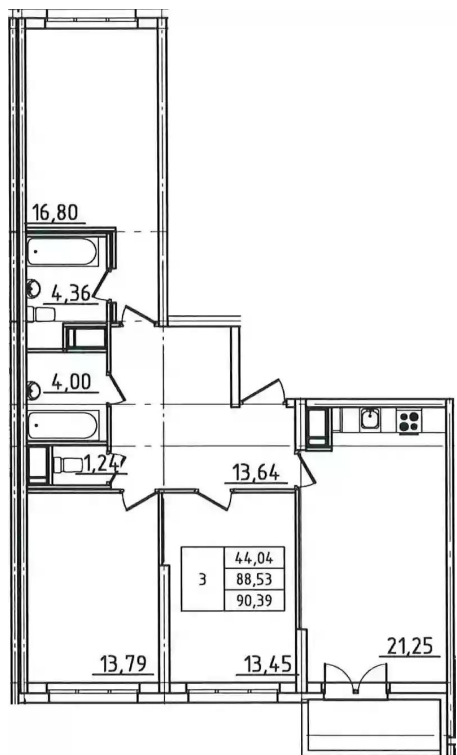

## Планировки

### 1-к.квартира

от **₽ 10 329 200**

Количество комнат	1
Общая площадь	38.15 м <sup>2</sup>
Стоимость за м <sup>2</sup>	₽ 270 752
Жилая площадь	18.03 м <sup>2</sup>
Площадь кухни	11.48 м <sup>2</sup>
Этаж	18
Этажей в доме	18
Тип санузла	Совмещенный

## 2-к.квартира

от **₽ 13 376 000**

Количество комнат	2
Общая площадь	58.3 м <sup>2</sup>
Стоимость за м <sup>2</sup>	₽ 229 434
Жилая площадь	27.6 м <sup>2</sup>
Площадь кухни	19.55 м <sup>2</sup>
Этаж	18
Этажей в доме	18
Тип санузла	Раздельный