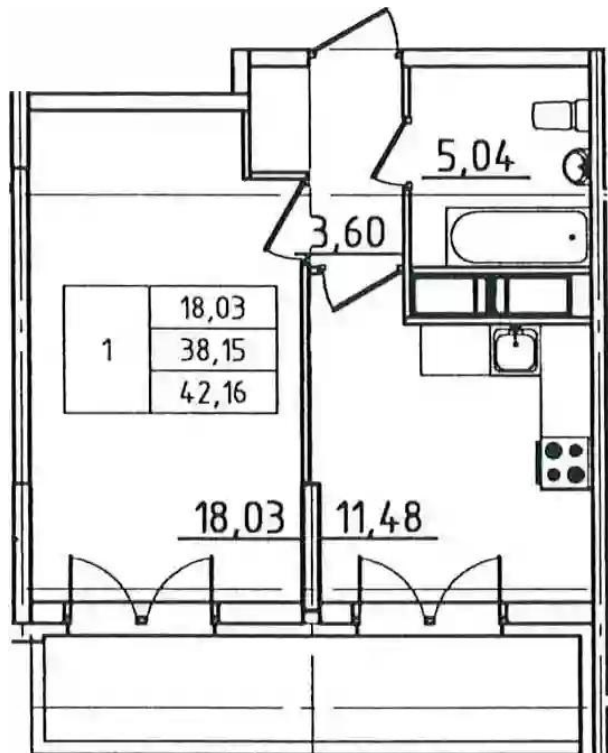

Планировки

1-к.квартира

от **₽ 10 329 200**

Количество комнат	1
Общая площадь	38.15 м²
Стоимость за м²	₽ 270 752
Жилая площадь	18.03 м²
Площадь кухни	11.48 м²
Этаж	18
Этажей в доме	18
Тип санузла	Совмещенный