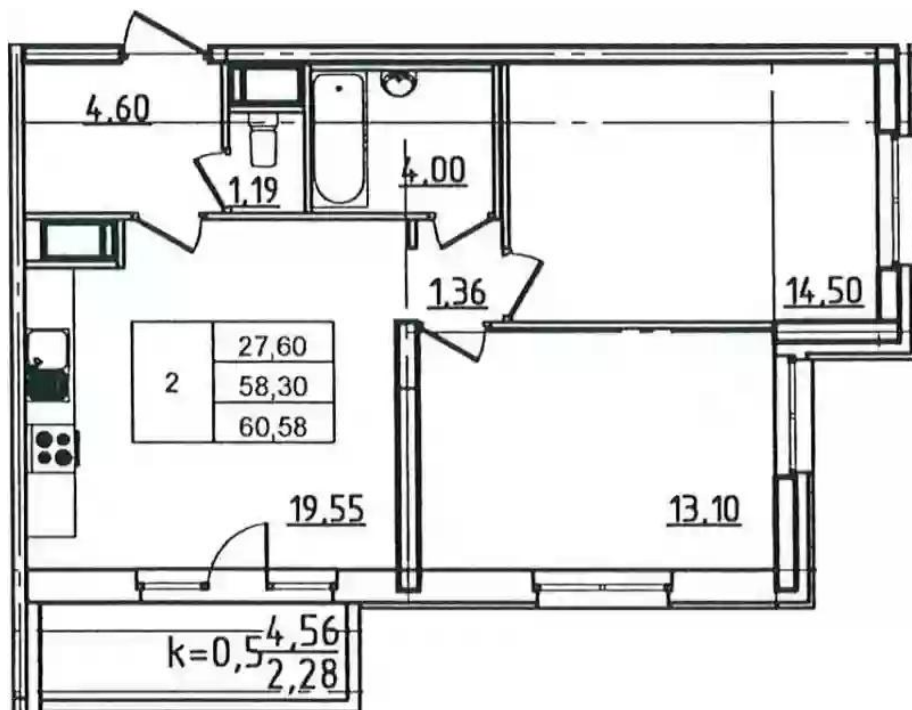

## Студия

от **₽ 8 348 500**

Количество комнат	Студия
Общая площадь	26.96 м <sup>2</sup>
Стоимость за м <sup>2</sup>	₽ 309 662
Жилая площадь	18.65 м <sup>2</sup>
Этаж	12
Этажей в доме	18
Тип санузла	Совмещенный

## Планировки

### 1-к.квартира

от **₽ 10 329 200**

Количество комнат	1
Общая площадь	38.15 м <sup>2</sup>
Стоимость за м <sup>2</sup>	₽ 270 752
Жилая площадь	18.03 м <sup>2</sup>
Площадь кухни	11.48 м <sup>2</sup>
Этаж	18
Этажей в доме	18
Тип санузла	Совмещенный

## 2-к.квартира

от **₽ 13 376 000**

Количество комнат	2
Общая площадь	58.3 м <sup>2</sup>
Стоимость за м <sup>2</sup>	₽ 229 434
Жилая площадь	27.6 м <sup>2</sup>
Площадь кухни	19.55 м <sup>2</sup>
Этаж	18
Этажей в доме	18
Тип санузла	Раздельный