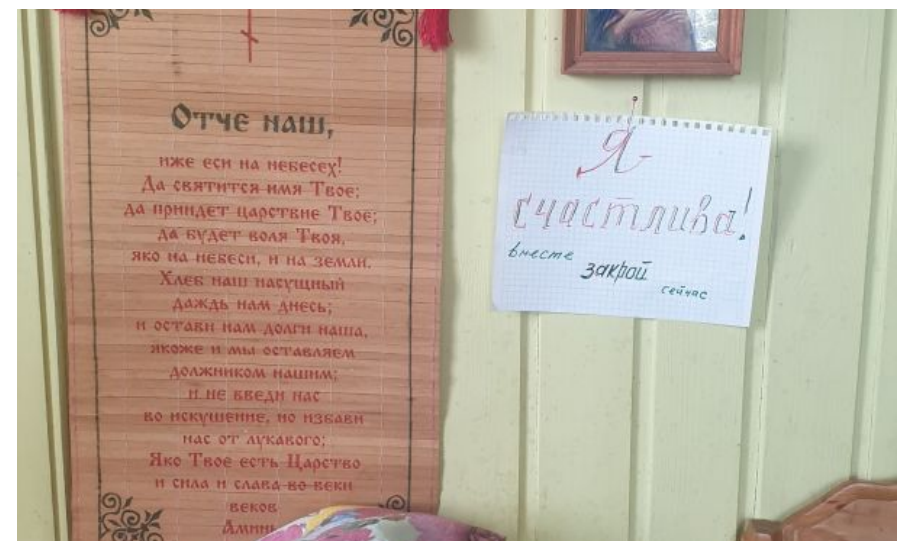

Площадь участка: **55 соток**
Расстояние до города: **192 км**

Тип участка: **ИЖС**