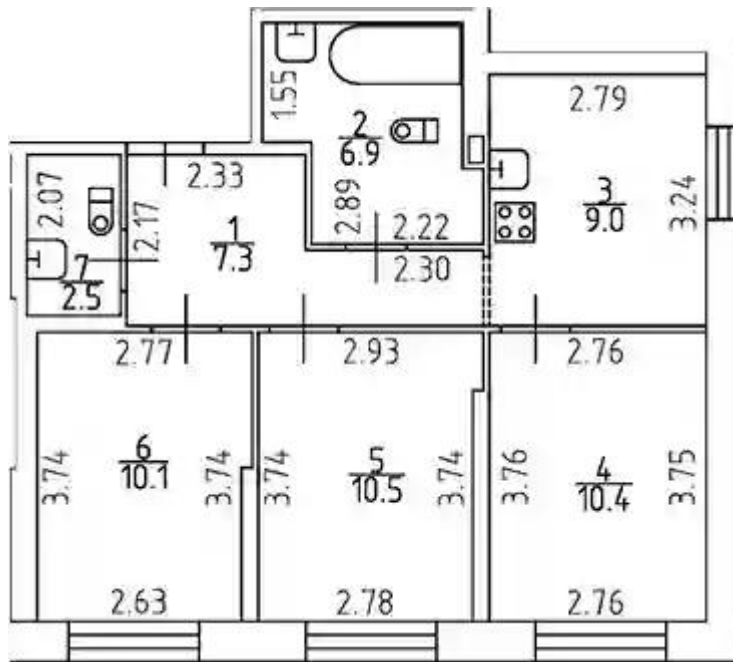

Планировки

3-к.квартира

от **₽ 9 769 410**

Количество комнат	3
Общая площадь	56.7 м²
Стоимость за м²	₽ 172 300
Жилая площадь	31 м²
Площадь кухни	9 м²
Этаж	1
Этажей в доме	22
Тип санузла	3