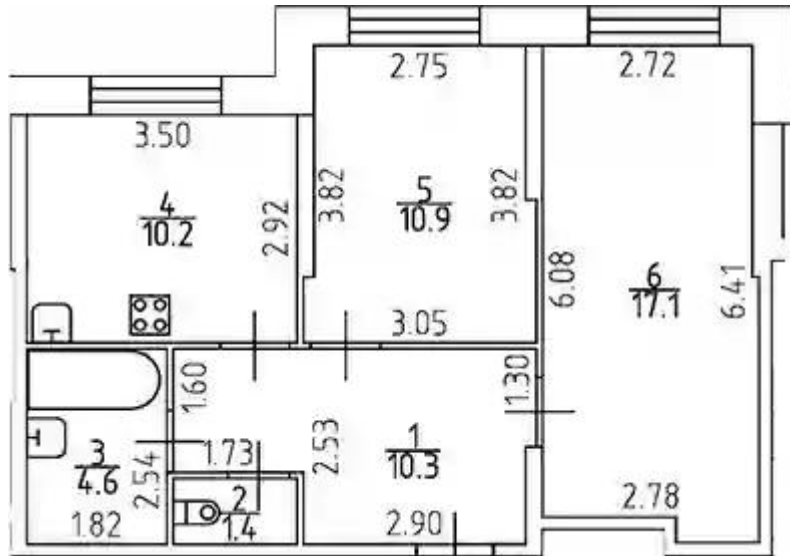

## Планировки

### 1-к.квартира

от **₽ 6 575 700**

Количество комнат	1
Общая площадь	33.5 м <sup>2</sup>
Стоимость за м <sup>2</sup>	₽ 196 290
Жилая площадь	9.2 м <sup>2</sup>
Площадь кухни	16 м <sup>2</sup>
Этаж	17
Этажей в доме	22
Тип санузла	Совмещенный

## 2-к.квартира

от **₽ 9 346 750**

Количество комнат	2
Общая площадь	54.5 м <sup>2</sup>
Стоимость за м <sup>2</sup>	₽ 171 500
Жилая площадь	28 м <sup>2</sup>
Площадь кухни	10.2 м <sup>2</sup>
Этаж	1
Этажей в доме	22
Тип санузла	Раздельный