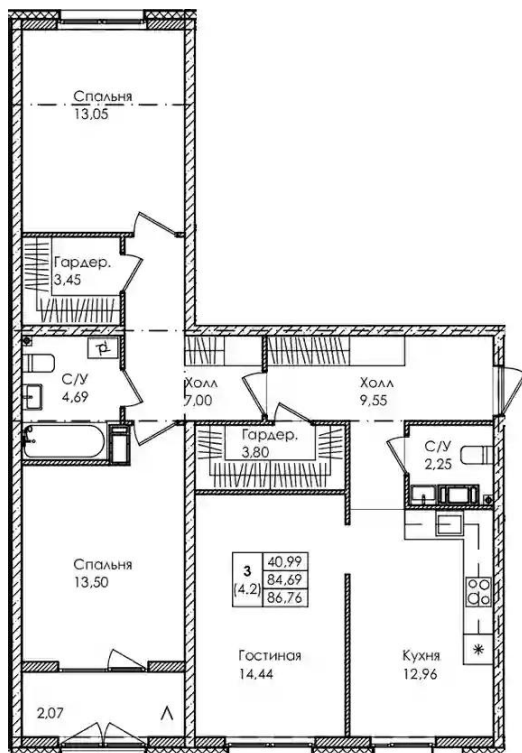

Идентификатор корпуса ЖК: **Корпус 1**
Стадия строительства: **строится**

Планировки

Студия

от **₽ 7 245 000**

Количество комнат	Студия
Общая площадь	26.37 м ²
Стоимость за м ²	₽ 274 744
Жилая площадь	18.65 м ²
Этаж	1
Этажей в доме	4
Тип санузла	Совмещенный

Планировки

1-к.квартира

от **₽ 7 879 000**

Количество комнат	1
Общая площадь	32.6 м ²
Стоимость за м ²	₽ 241 687
Жилая площадь	15.06 м ²
Площадь кухни	9.95 м ²
Этаж	1
Этажей в доме	4
Тип санузла	Совмещенный

Планировки

2-к.квартира

от **₽ 11 407 000**

Количество комнат	2
Общая площадь	50.17 м ²
Стоимость за м ²	₽ 227 367
Жилая площадь	23.59 м ²
Площадь кухни	12.33 м ²
Этаж	2
Этажей в доме	4
Тип санузла	Совмещенный

3-к.квартира

от **₽ 17 554 000**

Количество комнат	3
Общая площадь	84.69 м ²
Стоимость за м ²	₽ 207 274
Жилая площадь	40.99 м ²
Площадь кухни	12.96 м ²
Этаж	2
Этажей в доме	4
Тип санузла	3