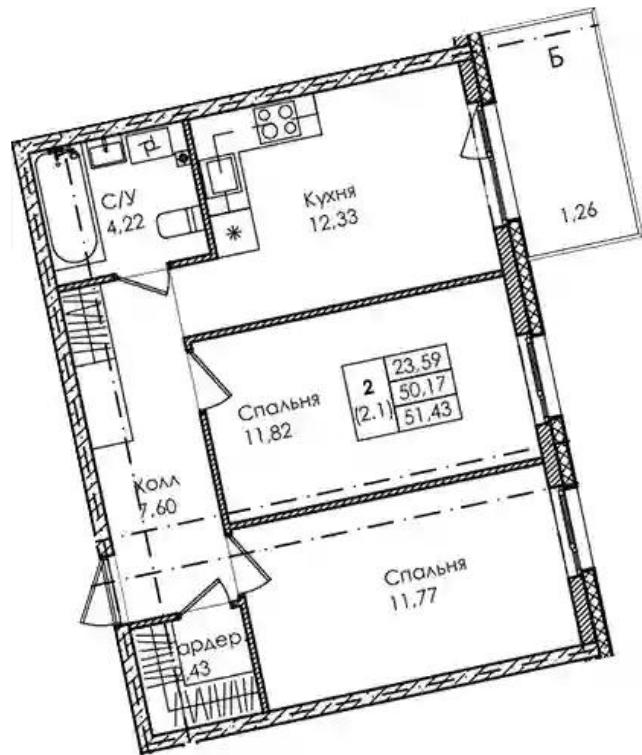

Идентификатор корпуса ЖК: **Корпус 1**
Стадия строительства: **строится**

Планировки

Студия

от **₽ 7 245 000**

Количество комнат	Студия
Общая площадь	26.37 м ²
Стоимость за м ²	₽ 274 744
Жилая площадь	18.65 м ²
Этаж	1
Этажей в доме	4
Тип санузла	Совмещенный

Планировки

1-к.квартира

от **₽ 7 879 000**

Количество комнат	1
Общая площадь	32.6 м ²
Стоимость за м ²	₽ 241 687
Жилая площадь	15.06 м ²
Площадь кухни	9.95 м ²
Этаж	1
Этажей в доме	4
Тип санузла	Совмещенный

Планировки

2-к.квартира

от **₽ 11 407 000**

Количество комнат	2
Общая площадь	50.17 м ²
Стоимость за м ²	₽ 227 367
Жилая площадь	23.59 м ²
Площадь кухни	12.33 м ²
Этаж	2
Этажей в доме	4
Тип санузла	Совмещенный

3-к.квартира

от **₽ 17 554 000**

Количество комнат	3
Общая площадь	84.69 м ²
Стоимость за м ²	₽ 207 274
Жилая площадь	40.99 м ²
Площадь кухни	12.96 м ²
Этаж	2
Этажей в доме	4
Тип санузла	3