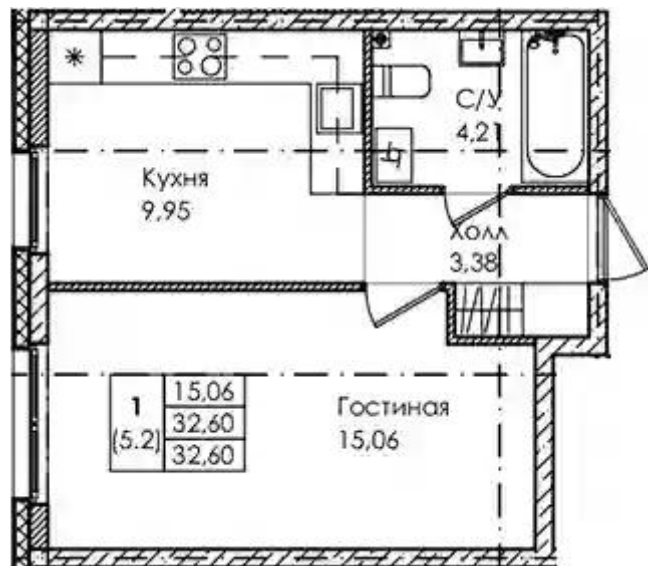

Идентификатор корпуса ЖК: **Корпус 1**
Стадия строительства: **строится**

Планировки

Студия

от **₽ 7 245 000**

Количество комнат	Студия
Общая площадь	26.37 м ²
Стоимость за м ²	₽ 274 744
Жилая площадь	18.65 м ²
Этаж	1
Этажей в доме	4
Тип санузла	Совмещенный

Планировки

1-к.квартира

от **₽ 7 879 000**

Количество комнат	1
Общая площадь	32.6 м ²
Стоимость за м ²	₽ 241 687
Жилая площадь	15.06 м ²
Площадь кухни	9.95 м ²
Этаж	1
Этажей в доме	4
Тип санузла	Совмещенный

Планировки

2-к.квартира

от **₽ 11 407 000**

Количество комнат	2
Общая площадь	50.17 м ²
Стоимость за м ²	₽ 227 367
Жилая площадь	23.59 м ²
Площадь кухни	12.33 м ²
Этаж	2
Этажей в доме	4
Тип санузла	Совмещенный