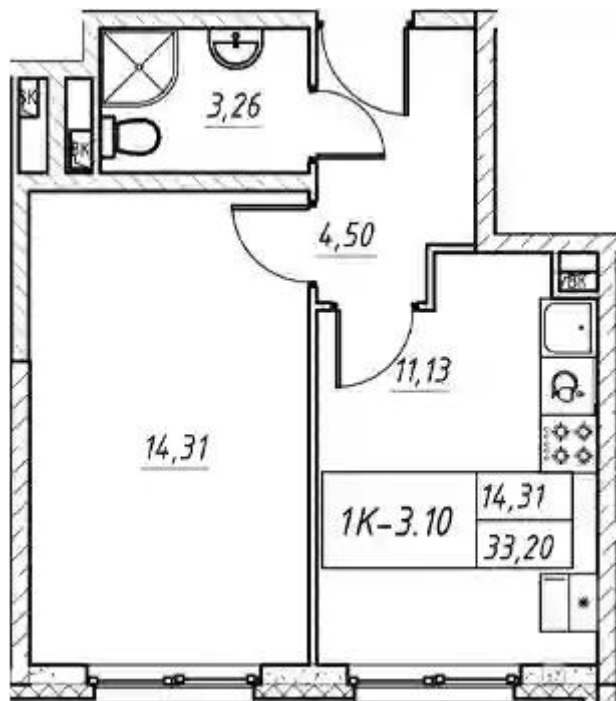

Планировки

Студия

от **₽ 3 879 830**

Количество комнат	Студия
Общая площадь	23.9 м ²
Стоимость за м ²	₽ 162 336
Жилая площадь	18.19 м ²
Этаж	8
Этажей в доме	11
Тип санузла	Совмещенный

Планировки

1-к.квартира от **₽ 5 180 528**

Количество комнат	1
Общая площадь	33.2 м ²
Стоимость за м ²	₽ 156 040
Жилая площадь	14.31 м ²
Площадь кухни	11.13 м ²
Этаж	2
Этажей в доме	11
Тип санузла	Совмещенный

Планировки

2-к.квартира

от **₽ 7 119 753**

Количество комнат	2
Общая площадь	47.74 м ²
Стоимость за м ²	₽ 149 136
Жилая площадь	20.38 м ²
Площадь кухни	16.94 м ²
Этаж	2
Этажей в доме	11
Тип санузла	3