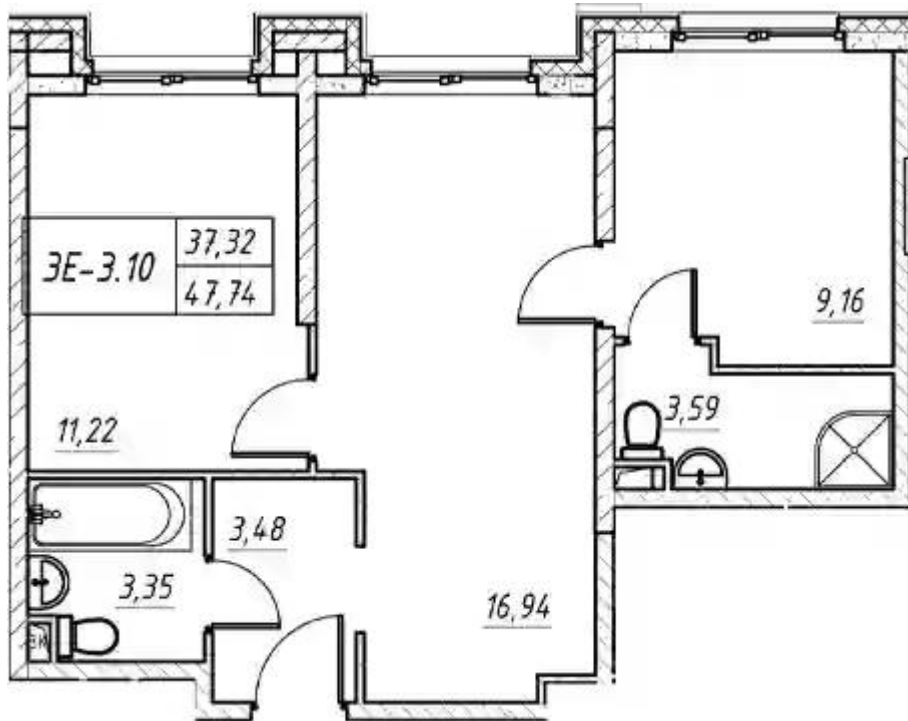

Планировки

Студия

от **₽ 3 879 830**

Количество комнат	Студия
Общая площадь	23.9 м ²
Стоимость за м ²	₽ 162 336
Жилая площадь	18.19 м ²
Этаж	8
Этажей в доме	11
Тип санузла	Совмещенный

Планировки

1-к.квартира от **₽ 5 180 528**

Количество комнат	1
Общая площадь	33.2 м ²
Стоимость за м ²	₽ 156 040
Жилая площадь	14.31 м ²
Площадь кухни	11.13 м ²
Этаж	2
Этажей в доме	11
Тип санузла	Совмещенный

Планировки

2-к.квартира

от **₽ 7 119 753**

Количество комнат	2
Общая площадь	47.74 м ²
Стоимость за м ²	₽ 149 136
Жилая площадь	20.38 м ²
Площадь кухни	16.94 м ²
Этаж	2
Этажей в доме	11
Тип санузла	3