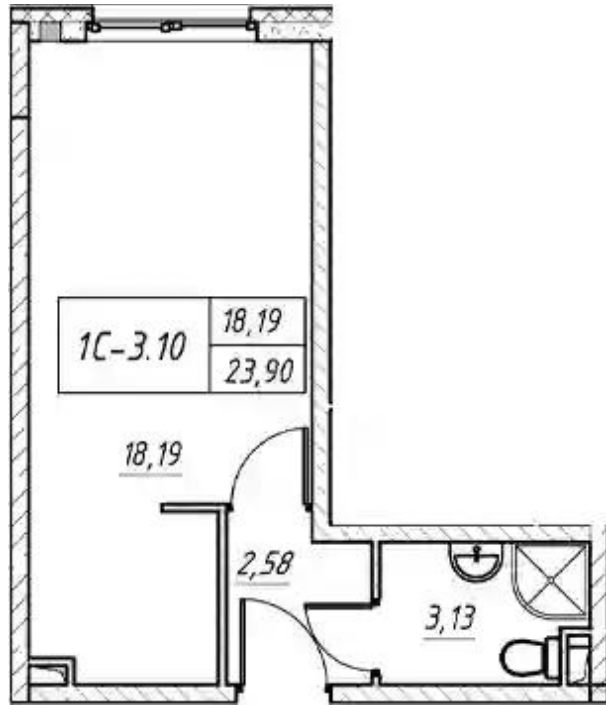

Планировки

Студия

от **₽ 3 879 830**

Количество комнат	Студия
Общая площадь	23.9 м ²
Стоимость за м ²	₽ 162 336
Жилая площадь	18.19 м ²
Этаж	8
Этажей в доме	11
Тип санузла	Совмещенный

Планировки

1-к.квартира от **₽ 5 180 528**

Количество комнат	1
Общая площадь	33.2 м ²
Стоимость за м ²	₽ 156 040
Жилая площадь	14.31 м ²
Площадь кухни	11.13 м ²
Этаж	2
Этажей в доме	11
Тип санузла	Совмещенный

Планировки

2-к.квартира

от **₽ 7 119 753**

Количество комнат	2
Общая площадь	47.74 м ²
Стоимость за м ²	₽ 149 136
Жилая площадь	20.38 м ²
Площадь кухни	16.94 м ²
Этаж	2
Этажей в доме	11
Тип санузла	3