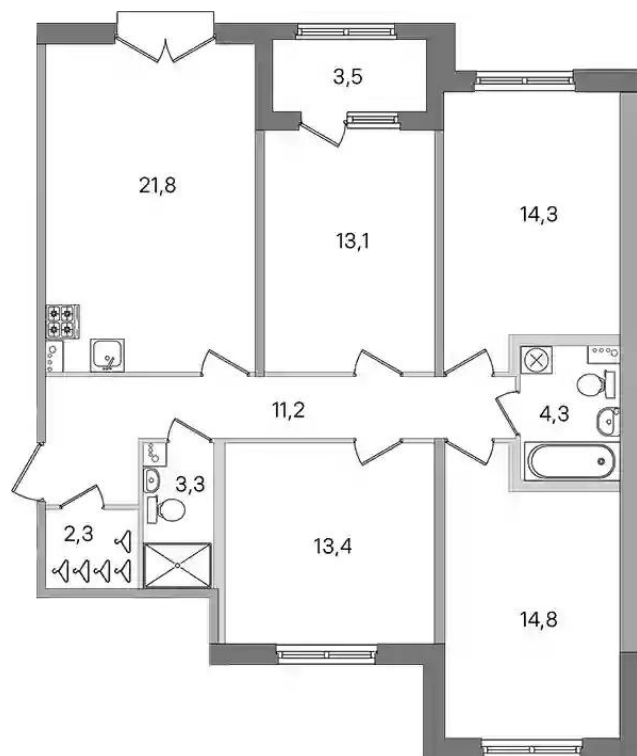

Планировки

1-к.квартира от **₽ 7 500 300**

Количество комнат	1
Общая площадь	34.5 м ²
Стоимость за м ²	₽ 217 400
Жилая площадь	12.1 м ²
Площадь кухни	14 м ²
Этаж	1
Этажей в доме	4
Тип санузла	Совмещенный

Планировки

2-к.квартира

от **₽ 11 225 380**

Количество комнат	2
Общая площадь	52.9 м ²
Стоимость за м ²	₽ 212 200
Жилая площадь	24.5 м ²
Площадь кухни	12.9 м ²
Этаж	1
Этажей в доме	4
Тип санузла	3

Планировки

3-к.квартира

от **₽ 15 871 700**

Количество комнат	3
Общая площадь	75.4 м ²
Стоимость за м ²	₽ 210 500
Жилая площадь	44.3 м ²
Площадь кухни	15.2 м ²
Этаж	2
Этажей в доме	4
Тип санузла	3

Планировки

4-к.квартира

от **₽ 20 399 350**

Количество комнат	4
Общая площадь	98.5 м ²
Стоимость за м ²	₽ 207 100
Жилая площадь	55.6 м ²
Площадь кухни	21.8 м ²
Этаж	2
Этажей в доме	4
Тип санузла	3