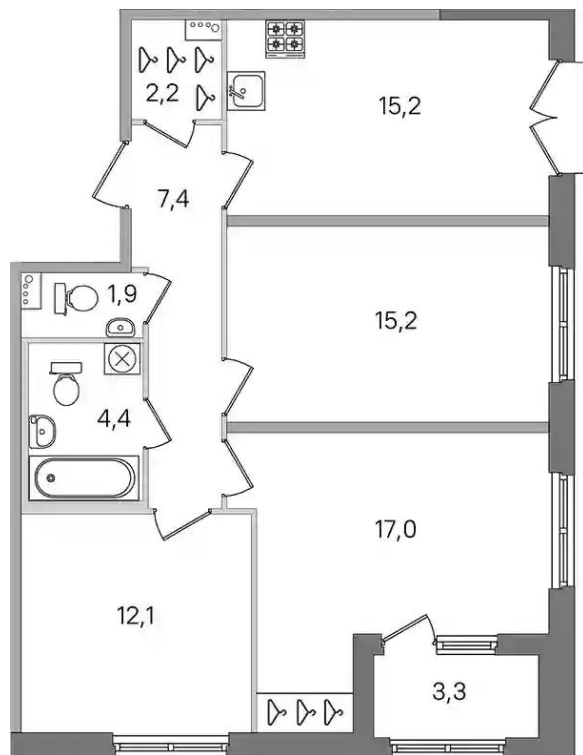

Планировки

1-к.квартира от **₽ 7 500 300**

Количество комнат	1
Общая площадь	34.5 м ²
Стоимость за м ²	₽ 217 400
Жилая площадь	12.1 м ²
Площадь кухни	14 м ²
Этаж	1
Этажей в доме	4
Тип санузла	Совмещенный

Планировки

2-к.квартира

от **₽ 11 225 380**

Количество комнат	2
Общая площадь	52.9 м ²
Стоимость за м ²	₽ 212 200
Жилая площадь	24.5 м ²
Площадь кухни	12.9 м ²
Этаж	1
Этажей в доме	4
Тип санузла	3

Планировки

3-к.квартира

от **₽ 15 871 700**

Количество комнат	3
Общая площадь	75.4 м ²
Стоимость за м ²	₽ 210 500
Жилая площадь	44.3 м ²
Площадь кухни	15.2 м ²
Этаж	2
Этажей в доме	4
Тип санузла	3

Планировки

4-к.квартира

от **₽ 20 399 350**

Количество комнат	4
Общая площадь	98.5 м ²
Стоимость за м ²	₽ 207 100
Жилая площадь	55.6 м ²
Площадь кухни	21.8 м ²
Этаж	2
Этажей в доме	4
Тип санузла	3