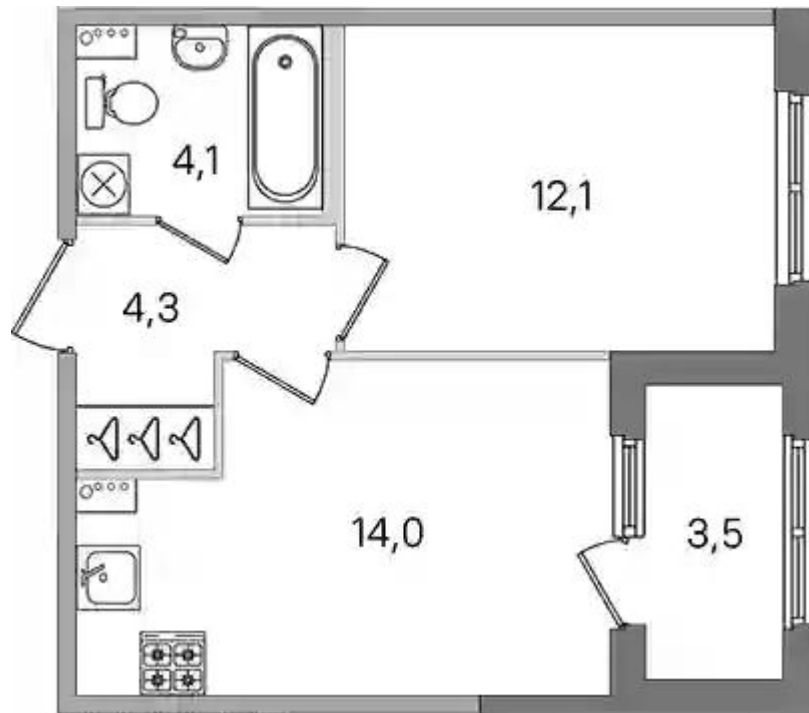

Идентификатор корпуса ЖК: **Корпус 4**
Стадия строительства: **строится**

Планировки

Студия

от **₽ 5 660 460**

Количество комнат	Студия
Общая площадь	24.6 м ²
Стоимость за м ²	₽ 230 100
Жилая площадь	17.8 м ²
Этаж	1
Этажей в доме	4
Тип санузла	Совмещенный

Планировки

1-к.квартира от **₽ 7 500 300**

Количество комнат	1
Общая площадь	34.5 м ²
Стоимость за м ²	₽ 217 400
Жилая площадь	12.1 м ²
Площадь кухни	14 м ²
Этаж	1
Этажей в доме	4
Тип санузла	Совмещенный

Планировки

2-к.квартира

от **₽ 11 225 380**

Количество комнат	2
Общая площадь	52.9 м ²
Стоимость за м ²	₽ 212 200
Жилая площадь	24.5 м ²
Площадь кухни	12.9 м ²
Этаж	1
Этажей в доме	4
Тип санузла	3

Планировки

от **₽ 20 399 350**

Количество комнат	4
Общая площадь	98.5 м ²
Стоимость за м ²	₽ 207 100
Жилая площадь	55.6 м ²
Площадь кухни	21.8 м ²
Этаж	2
Этажей в доме	4
Тип санузла	3