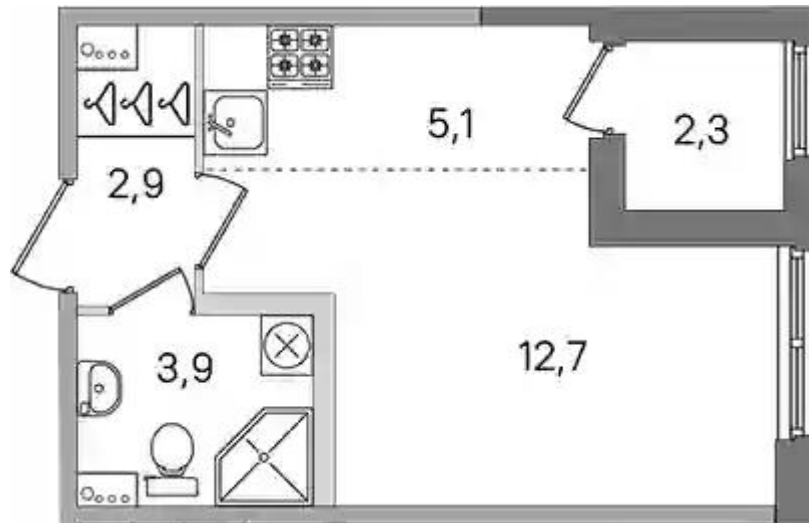

Идентификатор корпуса ЖК: **Корпус 4**
Стадия строительства: **строится**

Планировки

Студия

от **₽ 5 660 460**

Количество комнат	Студия
Общая площадь	24.6 м ²
Стоимость за м ²	₽ 230 100
Жилая площадь	17.8 м ²
Этаж	1
Этажей в доме	4
Тип санузла	Совмещенный

Планировки

1-к.квартира от **₽ 7 500 300**

Количество комнат	1
Общая площадь	34.5 м ²
Стоимость за м ²	₽ 217 400
Жилая площадь	12.1 м ²
Площадь кухни	14 м ²
Этаж	1
Этажей в доме	4
Тип санузла	Совмещенный

Планировки

2-к.квартира

от **₽ 11 225 380**

Количество комнат	2
Общая площадь	52.9 м ²
Стоимость за м ²	₽ 212 200
Жилая площадь	24.5 м ²
Площадь кухни	12.9 м ²
Этаж	1
Этажей в доме	4
Тип санузла	3

Планировки

от **₽ 20 399 350**

Количество комнат	4
Общая площадь	98.5 м ²
Стоимость за м ²	₽ 207 100
Жилая площадь	55.6 м ²
Площадь кухни	21.8 м ²
Этаж	2
Этажей в доме	4
Тип санузла	3