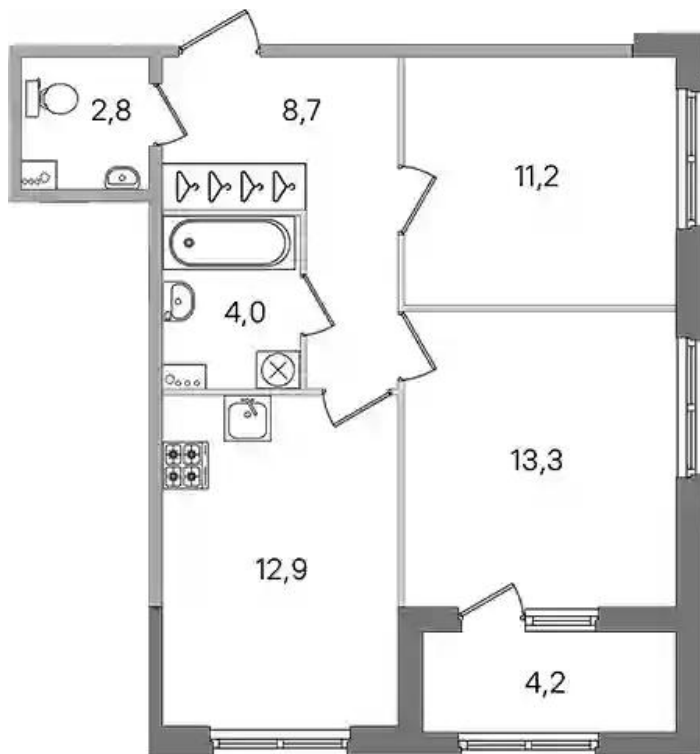

Идентификатор корпуса ЖК: **Корпус 4**
Стадия строительства: **строится**

Планировки

Студия

от **₽ 5 660 460**

Количество комнат	Студия
Общая площадь	24.6 м ²
Стоимость за м ²	₽ 230 100
Жилая площадь	17.8 м ²
Этаж	1
Этажей в доме	4
Тип санузла	Совмещенный

Планировки

1-к.квартира от **₽ 7 500 300**

Количество комнат	1
Общая площадь	34.5 м ²
Стоимость за м ²	₽ 217 400
Жилая площадь	12.1 м ²
Площадь кухни	14 м ²
Этаж	1
Этажей в доме	4
Тип санузла	Совмещенный

Планировки

2-к.квартира

от **₽ 11 225 380**

Количество комнат	2
Общая площадь	52.9 м ²
Стоимость за м ²	₽ 212 200
Жилая площадь	24.5 м ²
Площадь кухни	12.9 м ²
Этаж	1
Этажей в доме	4
Тип санузла	3

Планировки

от **₽ 20 399 350**

Количество комнат	4
Общая площадь	98.5 м ²
Стоимость за м ²	₽ 207 100
Жилая площадь	55.6 м ²
Площадь кухни	21.8 м ²
Этаж	2
Этажей в доме	4
Тип санузла	3