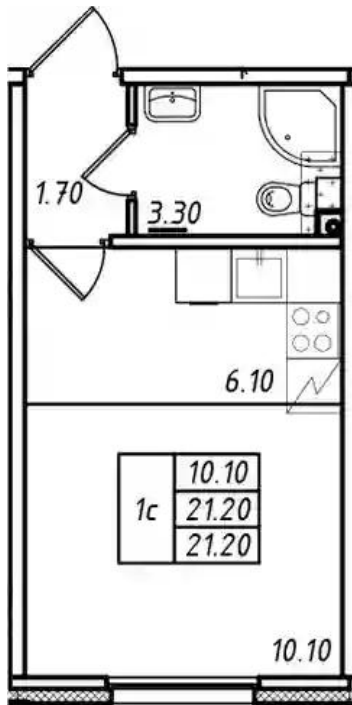

Планировки

Студия

от **₽ 3 095 200**

Количество комнат	Студия
Общая площадь	21.2 м²
Стоимость за м²	₽ 146 000
Жилая площадь	16.2 м²
Этаж	1
Этажей в доме	16
Тип санузла	Совмещенный