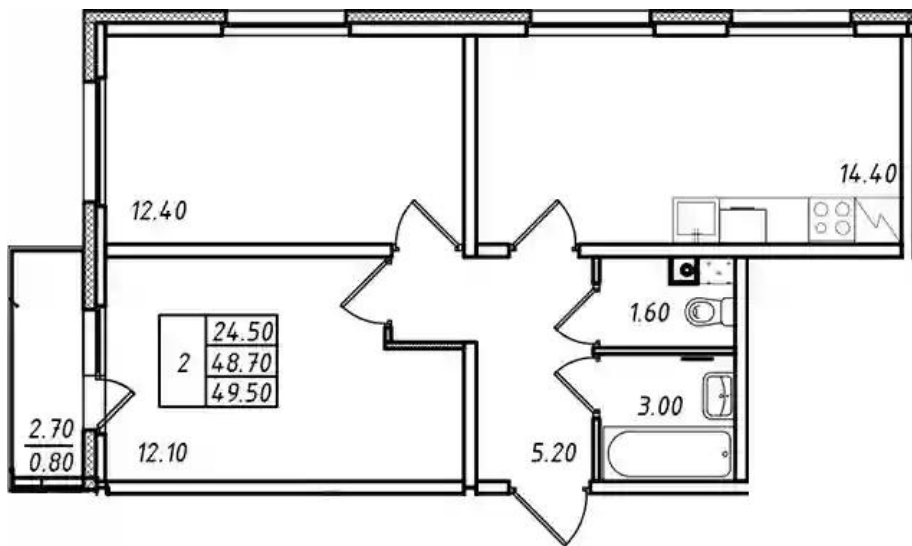

Количество комнат	Студия
Общая площадь	21.2 м ²
Стоимость за м ²	₽ 146 000
Жилая площадь	16.2 м ²
Этаж	1
Этажей в доме	16
Тип санузла	Совмещенный

Планировки

1-к.квартира

от **₽ 3 688 750**

Количество комнат	1
Общая площадь	22.7 м ²
Стоимость за м ²	₽ 162 500
Жилая площадь	11.2 м ²
Площадь кухни	6.8 м ²
Этаж	5
Этажей в доме	16
Тип санузла	Совмещенный

Планировки

2-к.квартира

от **₽ 6 831 000**

Количество комнат	2
Общая площадь	48.7 м ²
Стоимость за м ²	₽ 140 267
Жилая площадь	24.5 м ²
Площадь кухни	14.4 м ²
Этаж	2
Этажей в доме	16
Тип санузла	Раздельный

Планировки

3-к.квартира

от **₽ 7 511 790**

Количество комнат	3
Общая площадь	56.1 м ²
Стоимость за м ²	₽ 133 900
Жилая площадь	35.7 м ²
Площадь кухни	9.6 м ²
Этаж	1
Этажей в доме	16
Тип санузла	Раздельный