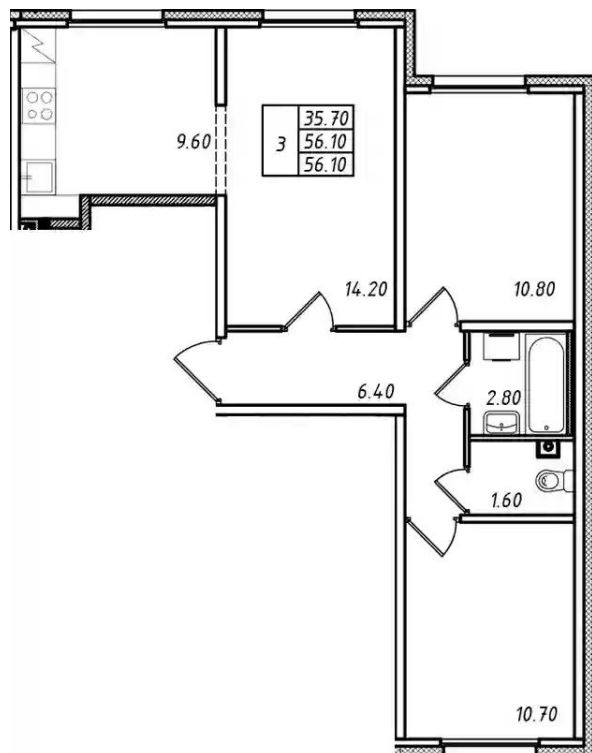

Количество комнат	Студия
Общая площадь	21.2 м ²
Стоимость за м ²	₽ 146 000
Жилая площадь	16.2 м ²
Этаж	1
Этажей в доме	16
Тип санузла	Совмещенный

Планировки

1-к.квартира

от **₽ 3 688 750**

Количество комнат	1
Общая площадь	22.7 м ²
Стоимость за м ²	₽ 162 500
Жилая площадь	11.2 м ²
Площадь кухни	6.8 м ²
Этаж	5
Этажей в доме	16
Тип санузла	Совмещенный

Планировки

2-к.квартира

от **₽ 6 831 000**

Количество комнат	2
Общая площадь	48.7 м ²
Стоимость за м ²	₽ 140 267
Жилая площадь	24.5 м ²
Площадь кухни	14.4 м ²
Этаж	2
Этажей в доме	16
Тип санузла	Раздельный

Планировки

3-к.квартира

от **₽ 7 511 790**

Количество комнат	3
Общая площадь	56.1 м ²
Стоимость за м ²	₽ 133 900
Жилая площадь	35.7 м ²
Площадь кухни	9.6 м ²
Этаж	1
Этажей в доме	16
Тип санузла	Раздельный