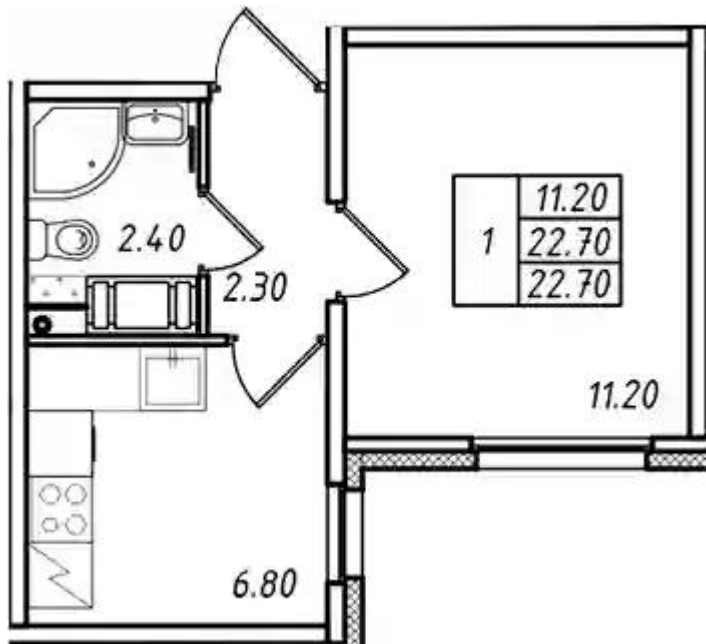

Количество комнат	Студия
Общая площадь	21.2 м ²
Стоимость за м ²	₽ 146 000
Жилая площадь	16.2 м ²
Этаж	1
Этажей в доме	16
Тип санузла	Совмещенный

Планировки

1-к.квартира

от **₽ 3 688 750**

Количество комнат	1
Общая площадь	22.7 м ²
Стоимость за м ²	₽ 162 500
Жилая площадь	11.2 м ²
Площадь кухни	6.8 м ²
Этаж	5
Этажей в доме	16
Тип санузла	Совмещенный

Планировки

2-к.квартира

от **₽ 6 831 000**

Количество комнат	2
Общая площадь	48.7 м ²
Стоимость за м ²	₽ 140 267
Жилая площадь	24.5 м ²
Площадь кухни	14.4 м ²
Этаж	2
Этажей в доме	16
Тип санузла	Раздельный

Планировки

3-к.квартира

от **₽ 7 511 790**

Количество комнат	3
Общая площадь	56.1 м ²
Стоимость за м ²	₽ 133 900
Жилая площадь	35.7 м ²
Площадь кухни	9.6 м ²
Этаж	1
Этажей в доме	16
Тип санузла	Раздельный