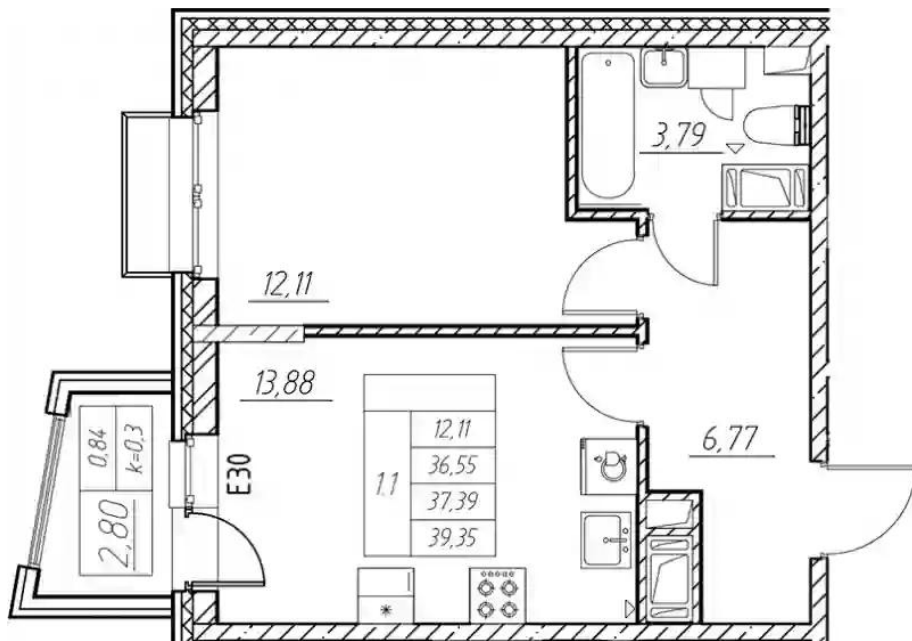

В проекте представлены просторные квартиры с правильной геометрией комнат, нишами для шкафов, гардеробными, просторными ванными комнатами и с мастер-спальнями. Сдаются они с высотой потолков 2,7 метров, увеличенными окнами, отделкой White Box и чистовой отделкой в 2-х цветовых решениях.

Количество комнат	Студия
Общая площадь	26.07 м ²
Стоимость за м ²	₽ 313 195
Жилая площадь	17.4 м ²
Этаж	3
Этажей в доме	13
Тип санузла	Совмещенный

Планировки

1-к.квартира от **₽ 11 012 467**

Количество комнат	1
Общая площадь	36.55 м ²
Стоимость за м ²	₽ 301 299
Жилая площадь	12.11 м ²
Площадь кухни	13.88 м ²
Этаж	3
Этажей в доме	13
Тип санузла	Совмещенный

Планировки

2-к.квартира

от **₽ 15 857 842**

Количество комнат	2
Общая площадь	56.54 м ²
Стоимость за м ²	₽ 280 471
Жилая площадь	22.99 м ²
Площадь кухни	15.53 м ²
Этаж	3
Этажей в доме	13
Тип санузла	3

Планировки