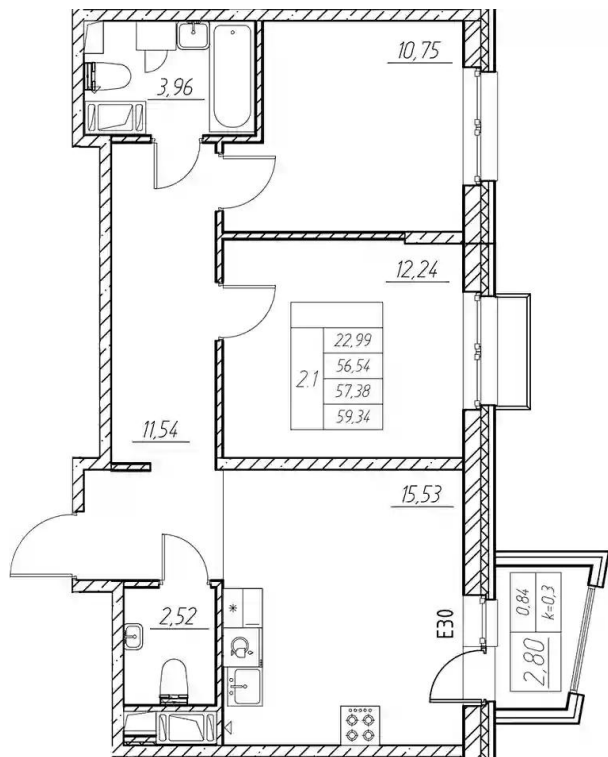

В проекте представлены просторные квартиры с правильной геометрией комнат, нишами для шкафов, гардеробными, просторными ванными комнатами и с мастер-спальнями. Сдаются они с высотой потолков 2,7 метров, увеличенными окнами, отделкой White Box и чистовой отделкой в 2-х цветовых решениях.

Количество комнат	Студия
Общая площадь	26.07 м ²
Стоимость за м ²	₽ 313 195
Жилая площадь	17.4 м ²
Этаж	3
Этажей в доме	13
Тип санузла	Совмещенный

Планировки

1-к.квартира от **₽ 11 012 467**

Количество комнат	1
Общая площадь	36.55 м ²
Стоимость за м ²	₽ 301 299
Жилая площадь	12.11 м ²
Площадь кухни	13.88 м ²
Этаж	3
Этажей в доме	13
Тип санузла	Совмещенный

Планировки

2-к.квартира

от **₽ 15 857 842**

Количество комнат	2
Общая площадь	56.54 м ²
Стоимость за м ²	₽ 280 471
Жилая площадь	22.99 м ²
Площадь кухни	15.53 м ²
Этаж	3
Этажей в доме	13
Тип санузла	3

Планировки