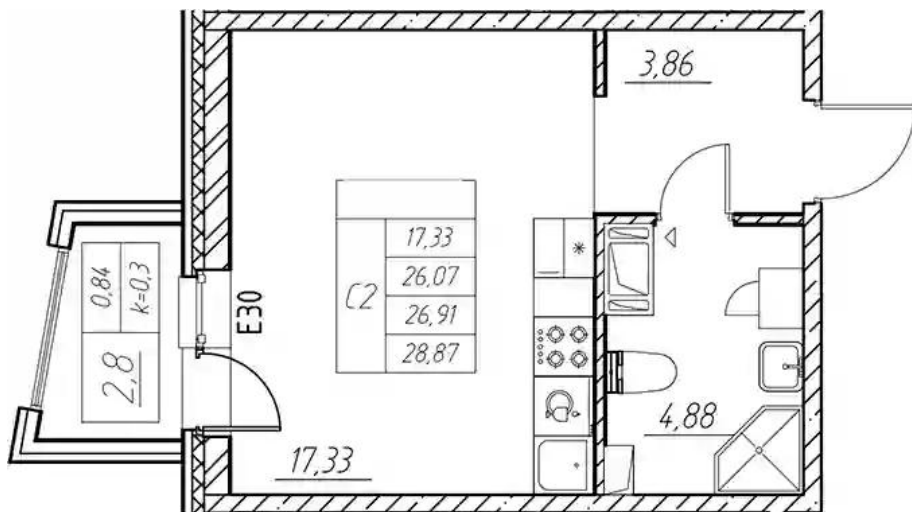

Планировки

Студия

от **₽ 8 165 003**

Количество комнат	Студия
Общая площадь	26.07 м²
Стоимость за м²	₽ 313 195
Жилая площадь	17.4 м²
Этаж	3
Этажей в доме	13
Тип санузла	Совмещенный