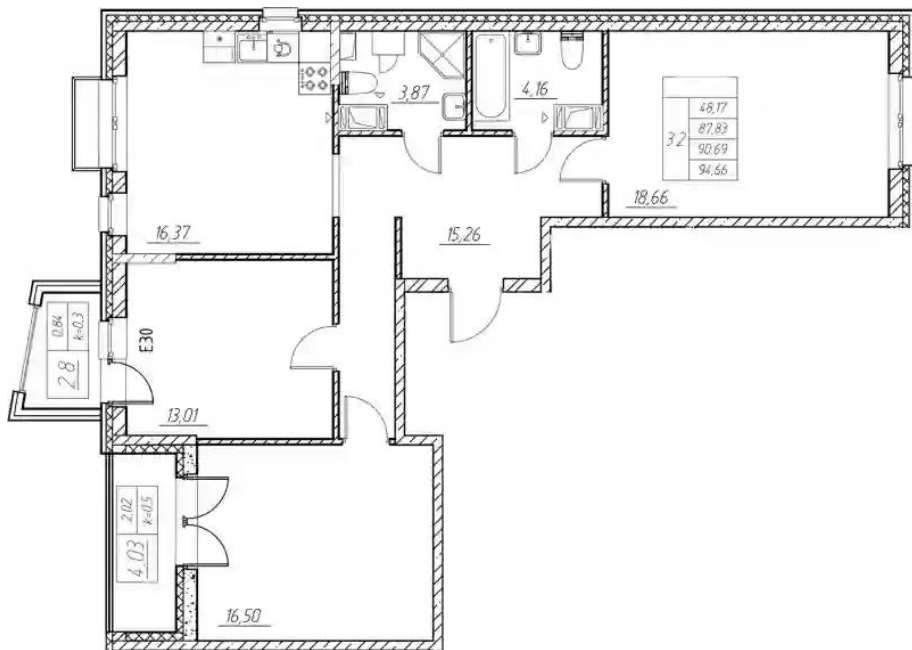

В проекте представлены просторные квартиры с правильной геометрией комнат, нишами для шкафов, гардеробными, просторными ванными комнатами и с мастер-спальнями. Сдаются они с высотой потолков 2,7 метров, увеличенными окнами, отделкой White Box и чистовой отделкой в 2-х цветовых решениях.

Количество комнат	Студия
Общая площадь	26.07 м ²
Стоимость за м ²	₽ 313 195
Жилая площадь	17.4 м ²
Этаж	3
Этажей в доме	13
Тип санузла	Совмещенный

Планировки

1-к.квартира от **₽ 11 012 467**

Количество комнат	1
Общая площадь	36.55 м ²
Стоимость за м ²	₽ 301 299
Жилая площадь	12.11 м ²
Площадь кухни	13.88 м ²
Этаж	3
Этажей в доме	13
Тип санузла	Совмещенный

Планировки

2-к.квартира

от **₽ 15 857 842**

Количество комнат	2
Общая площадь	56.54 м ²
Стоимость за м ²	₽ 280 471
Жилая площадь	22.99 м ²
Площадь кухни	15.53 м ²
Этаж	3
Этажей в доме	13
Тип санузла	3

Планировки

3-к.квартира

от **₽ 22 830 585**

Количество комнат	3
Общая площадь	87.83 м ²
Стоимость за м ²	₽ 259 941
Жилая площадь	48.17 м ²
Площадь кухни	16.37 м ²
Этаж	3
Этажей в доме	13
Тип санузла	3