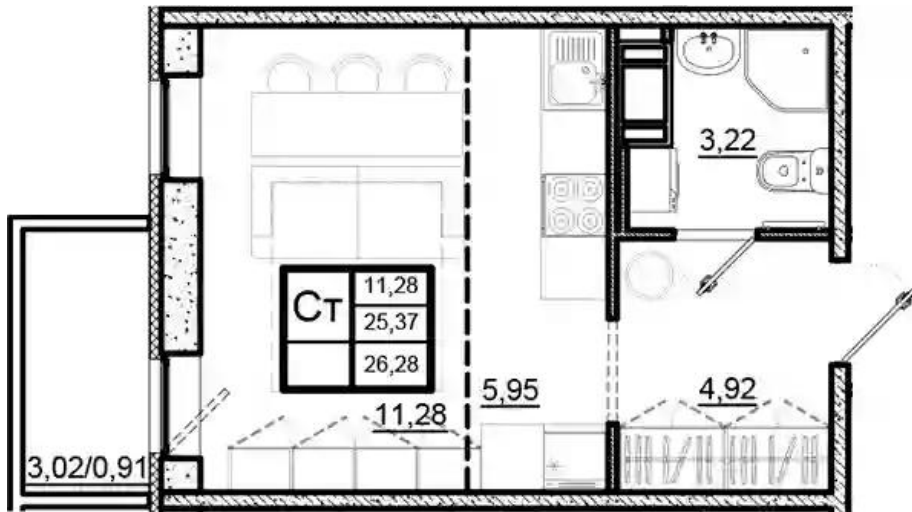

Планировки

Студия

от **₽ 3 679 200**

Количество комнат	Студия
Общая площадь	25.37 м²
Стоимость за м²	₽ 145 022
Жилая площадь	17.23 м²
Этаж	4
Этажей в доме	9
Тип санузла	Совмещенный