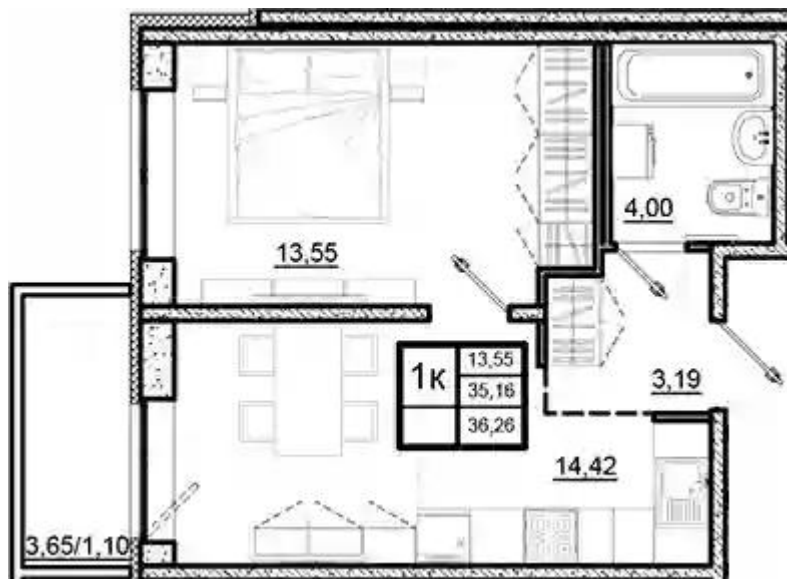

Название ЖК: **Северный Меридиан**
Срок сдачи год: **2025 г.**
Стадия строительства: **строится**

Идентификатор корпуса ЖК: **Корпус 1**
Тип дома: **Монолитный**
Срок сдачи квартал: **4**

Планировки

Студия

от **₽ 3 679 200**

Количество комнат	Студия
Общая площадь	25.37 м ²
Стоимость за м ²	₽ 145 022
Жилая площадь	17.23 м ²
Этаж	4
Этажей в доме	9
Тип санузла	Совмещенный

Планировки

1-к.квартира

от **₽ 4 895 100**

Количество комнат	1
Общая площадь	35.16 м ²
Стоимость за м ²	₽ 139 224
Жилая площадь	13.55 м ²
Площадь кухни	14.42 м ²
Этаж	6
Этажей в доме	9
Тип санузла	Совмещенный

Планировки

2-к.квартира

от **₽ 6 400 350**

Количество комнат	2
Общая площадь	46.19 м ²
Стоимость за м ²	₽ 138 566
Жилая площадь	23.86 м ²
Площадь кухни	12.85 м ²
Этаж	2
Этажей в доме	9
Тип санузла	Совмещенный

Планировки

3-к.квартира

от **₽ 9 999 990**