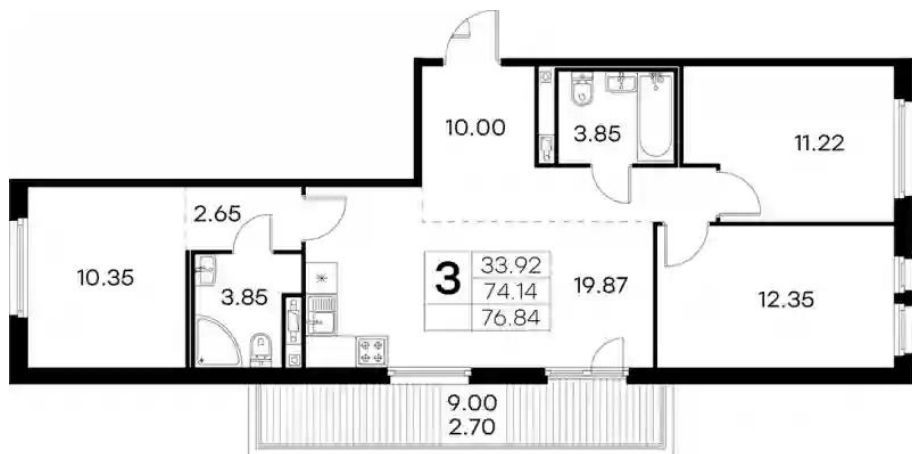

## Студия

от **₽ 5 149 999**

Количество комнат	Студия
Общая площадь	27.53 м <sup>2</sup>
Стоимость за м <sup>2</sup>	₽ 187 069
Жилая площадь	19.58 м <sup>2</sup>
Этаж	2
Этажей в доме	15
Тип санузла	Совмещенный

## Планировки

## 1-к.квартира

от **₽ 6 119 999**

Количество комнат	1
Общая площадь	31.55 м²
Стоимость за м²	₽ 193 978
Жилая площадь	10.15 м²
Площадь кухни	13.98 м²
Этаж	2
Этажей в доме	15
Тип санузла	Совмещенный

## 3-к.квартира

от **₽ 13 359 999**

Количество комнат	3
Общая площадь	74.1 м <sup>2</sup>
Стоимость за м <sup>2</sup>	₽ 180 297
Жилая площадь	33.92 м <sup>2</sup>
Площадь кухни	19.87 м <sup>2</sup>
Этаж	2
Этажей в доме	15
Тип санузла	3