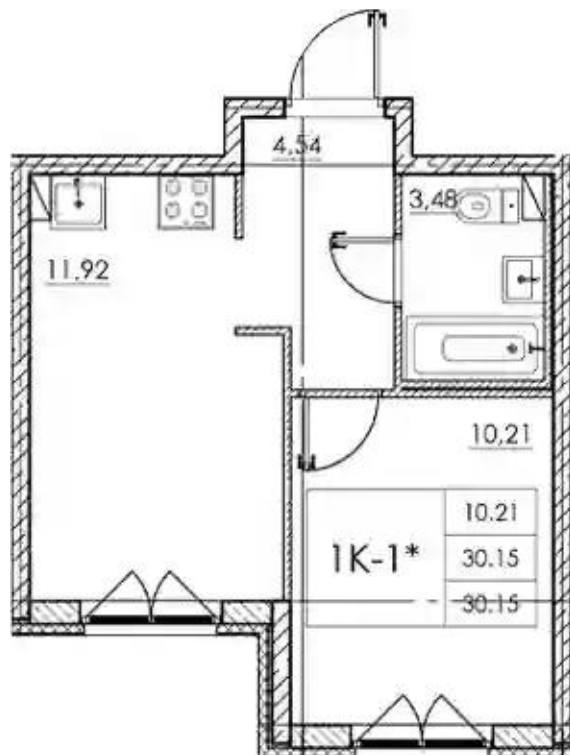

Название ЖК: **Стороны света 2**
Срок сдачи год: **2027 г.**
Срок сдачи квартал: **1**

Идентификатор корпуса ЖК: **Корпус 17**
Стадия строительства: **строится**

Планировки

Студия

от **₽ 3 150 900**

Количество комнат	Студия
Общая площадь	23.34 м ²
Стоимость за м ²	₽ 135 000
Жилая площадь	14.41 м ²
Этаж	3
Этажей в доме	17
Тип санузла	Совмещенный

Планировки

1-к.квартира

от **₽ 3 979 800**

Количество комнат	1
Общая площадь	30.15 м ²
Стоимость за м ²	₽ 132 000
Жилая площадь	10.21 м ²
Площадь кухни	11.92 м ²
Этаж	1
Этажей в доме	17
Тип санузла	Совмещенный

Планировки

2-к.квартира

от **₽ 6 548 100**

Количество комнат	2
Общая площадь	50.37 м ²
Стоимость за м ²	₽ 130 000
Жилая площадь	23.09 м ²
Площадь кухни	14.6 м ²
Этаж	3
Этажей в доме	17
Тип санузла	3

3-к.квартира

от **₽ 10 363 600**

Количество комнат	3
Общая площадь	79.72 м ²
Стоимость за м ²	₽ 130 000
Жилая площадь	41.4 м ²
Площадь кухни	25.04 м ²
Этаж	4
Этажей в доме	17
Тип санузла	3