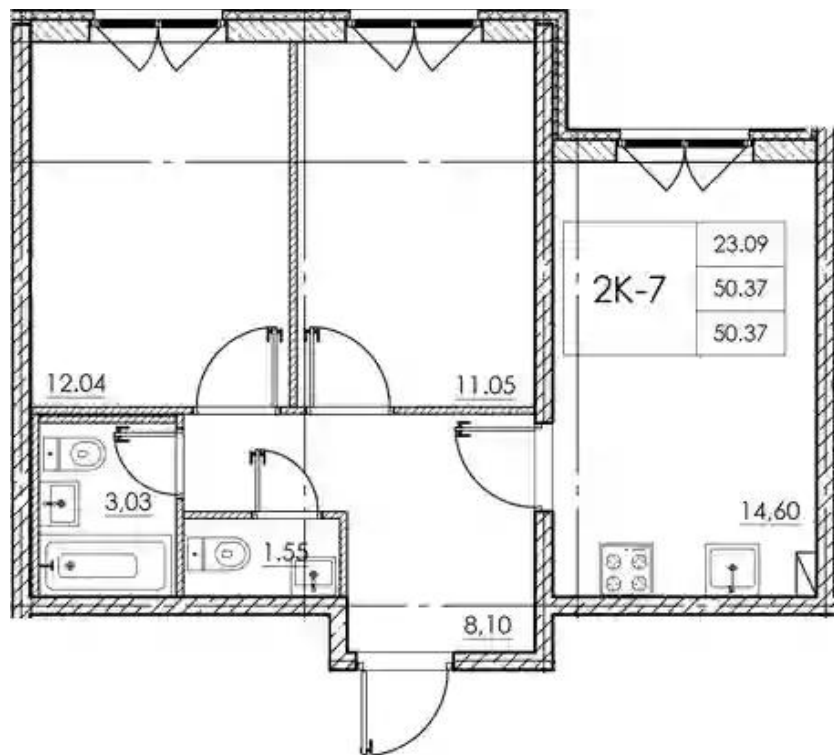

Название ЖК: **Стороны света 2**
Срок сдачи год: **2027 г.**
Срок сдачи квартал: **1**

Идентификатор корпуса ЖК: **Корпус 17**
Стадия строительства: **строится**

Планировки

Студия

от **₽ 3 150 900**

Количество комнат	Студия
Общая площадь	23.34 м ²
Стоимость за м ²	₽ 135 000
Жилая площадь	14.41 м ²
Этаж	3
Этажей в доме	17
Тип санузла	Совмещенный

Планировки

1-к.квартира

от **₽ 3 979 800**

Количество комнат	1
Общая площадь	30.15 м ²
Стоимость за м ²	₽ 132 000
Жилая площадь	10.21 м ²
Площадь кухни	11.92 м ²
Этаж	1
Этажей в доме	17
Тип санузла	Совмещенный

Планировки

2-к.квартира

от **₽ 6 548 100**

Количество комнат	2
Общая площадь	50.37 м ²
Стоимость за м ²	₽ 130 000
Жилая площадь	23.09 м ²
Площадь кухни	14.6 м ²
Этаж	3
Этажей в доме	17
Тип санузла	3

3-к.квартира

от **₽ 10 363 600**

Количество комнат	3
Общая площадь	79.72 м ²
Стоимость за м ²	₽ 130 000
Жилая площадь	41.4 м ²
Площадь кухни	25.04 м ²
Этаж	4
Этажей в доме	17
Тип санузла	3