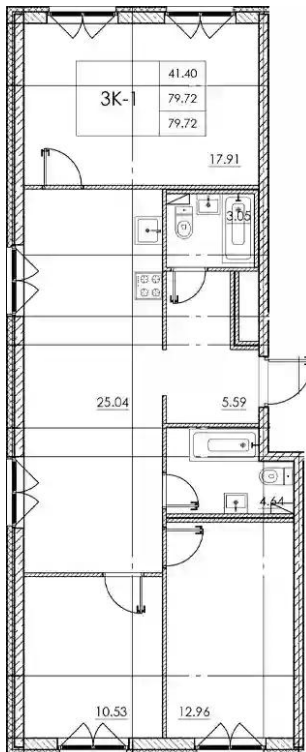

Название ЖК: **Стороны света 2**
Срок сдачи год: **2027 г.**
Срок сдачи квартал: **1**

Идентификатор корпуса ЖК: **Корпус 17**
Стадия строительства: **строится**

Планировки

Студия

от **₽ 3 150 900**

Количество комнат	Студия
Общая площадь	23.34 м ²
Стоимость за м ²	₽ 135 000
Жилая площадь	14.41 м ²
Этаж	3
Этажей в доме	17
Тип санузла	Совмещенный

Планировки

1-к.квартира

от **₽ 3 979 800**

Количество комнат	1
Общая площадь	30.15 м ²
Стоимость за м ²	₽ 132 000
Жилая площадь	10.21 м ²
Площадь кухни	11.92 м ²
Этаж	1
Этажей в доме	17
Тип санузла	Совмещенный

Планировки

2-к.квартира

от **₽ 6 548 100**

Количество комнат	2
Общая площадь	50.37 м ²
Стоимость за м ²	₽ 130 000
Жилая площадь	23.09 м ²
Площадь кухни	14.6 м ²
Этаж	3
Этажей в доме	17
Тип санузла	3

3-к.квартира

от **₽ 10 363 600**

Количество комнат	3
Общая площадь	79.72 м ²
Стоимость за м ²	₽ 130 000
Жилая площадь	41.4 м ²
Площадь кухни	25.04 м ²
Этаж	4
Этажей в доме	17
Тип санузла	3