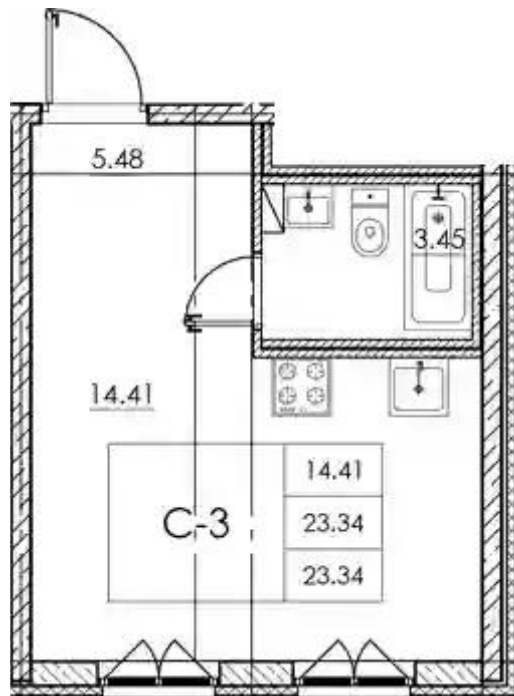

Название ЖК: **Стороны света 2**
Срок сдачи год: **2027 г.**
Срок сдачи квартал: **1**

Идентификатор корпуса ЖК: **Корпус 17**
Стадия строительства: **строится**

Планировки

Студия

от **₽ 3 150 900**

Количество комнат	Студия
Общая площадь	23.34 м ²
Стоимость за м ²	₽ 135 000
Жилая площадь	14.41 м ²
Этаж	3
Этажей в доме	17
Тип санузла	Совмещенный

Планировки

1-к.квартира

от **₽ 3 979 800**

Количество комнат	1
Общая площадь	30.15 м ²
Стоимость за м ²	₽ 132 000
Жилая площадь	10.21 м ²
Площадь кухни	11.92 м ²
Этаж	1
Этажей в доме	17
Тип санузла	Совмещенный