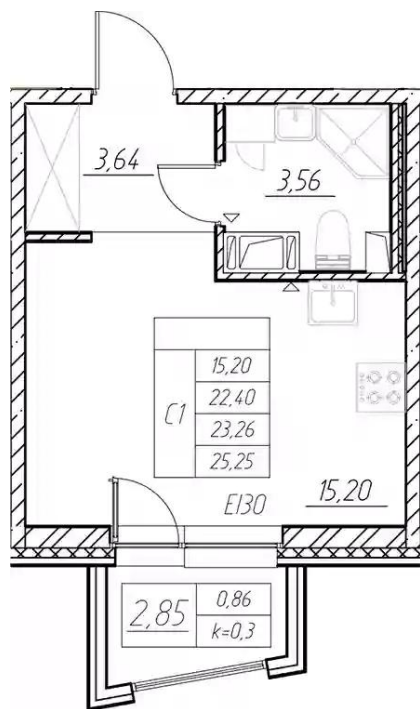

Планировки

Студия

от **₽ 8 130 240**

Количество комнат	Студия
Общая площадь	22.4 м²
Стоимость за м²	₽ 362 957
Жилая площадь	15.2 м²
Этаж	3
Этажей в доме	13
Тип санузла	Совмещенный