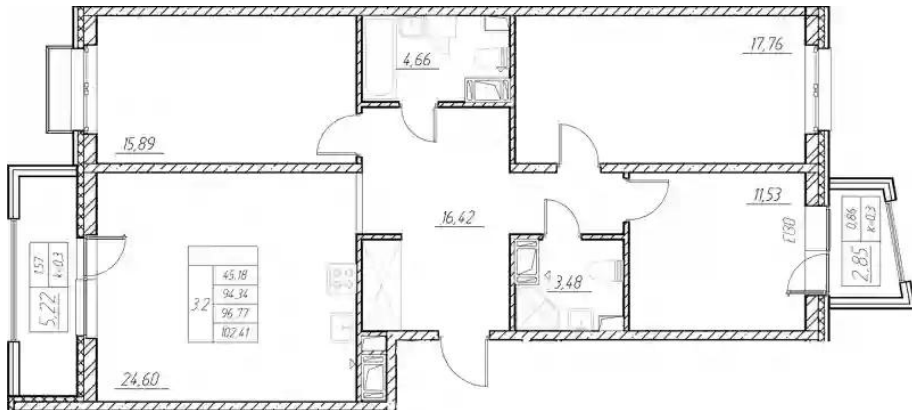

В проекте представлены просторные квартиры с правильной геометрией комнат, нишами для шкафов, гардеробными, просторными ванными комнатами и с мастер-спальнями. Сдаются они с высотой потолков 2,7 метров, увеличенными окнами, отделкой White Box и чистовой отделкой в 2-х цветовых решениях.

Количество комнат	Студия
Общая площадь	22.4 м ²
Стоимость за м ²	₽ 362 957
Жилая площадь	15.2 м ²
Этаж	3
Этажей в доме	13
Тип санузла	Совмещенный

Планировки

1-к.квартира

от **₽ 12 813 607**

Количество комнат	1
Общая площадь	38.1 м ²
Стоимость за м ²	₽ 336 315
Жилая площадь	16.2 м ²
Площадь кухни	13.36 м ²
Этаж	3
Этажей в доме	13
Тип санузла	Совмещенный

Планировки

2-к.квартира

от **₽ 17 062 087**

Количество комнат	2
Общая площадь	57.71 м ²
Стоимость за м ²	₽ 295 652
Жилая площадь	26.37 м ²
Площадь кухни	13.45 м ²
Этаж	3
Этажей в доме	13
Тип санузла	3

3-к.квартира

от **₽ 25 057 554**

Количество комнат	3
Общая площадь	94.34 м ²
Стоимость за м ²	₽ 265 609
Жилая площадь	45.18 м ²
Площадь кухни	24.6 м ²
Этаж	3
Этажей в доме	13
Тип санузла	3