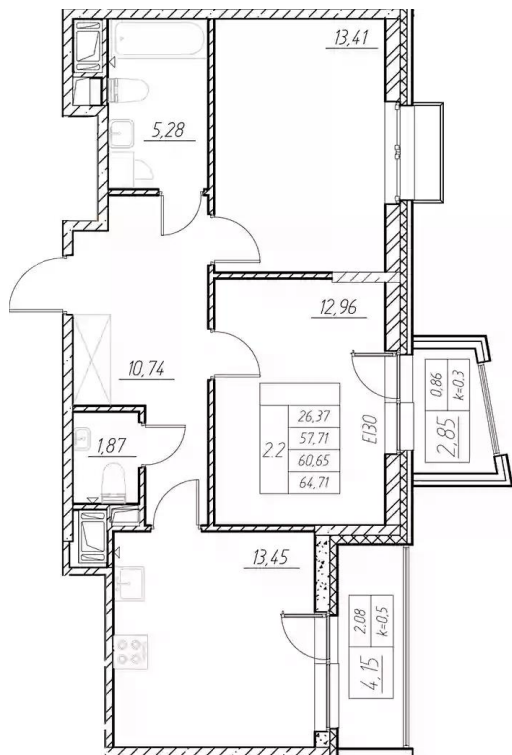

В проекте представлены просторные квартиры с правильной геометрией комнат, нишами для шкафов, гардеробными, просторными ванными комнатами и с мастер-спальнями. Сдаются они с высотой потолков 2,7 метров, увеличенными окнами, отделкой White Box и чистовой отделкой в 2-х цветовых решениях.

Количество комнат	Студия
Общая площадь	22.4 м ²
Стоимость за м ²	₽ 362 957
Жилая площадь	15.2 м ²
Этаж	3
Этажей в доме	13
Тип санузла	Совмещенный

Планировки

1-к.квартира

от **₽ 12 813 607**

Количество комнат	1
Общая площадь	38.1 м ²
Стоимость за м ²	₽ 336 315
Жилая площадь	16.2 м ²
Площадь кухни	13.36 м ²
Этаж	3
Этажей в доме	13
Тип санузла	Совмещенный

Планировки

2-к.квартира

от **₽ 17 062 087**

Количество комнат	2
Общая площадь	57.71 м ²
Стоимость за м ²	₽ 295 652
Жилая площадь	26.37 м ²
Площадь кухни	13.45 м ²
Этаж	3
Этажей в доме	13
Тип санузла	3

3-к.квартира

от **₽ 25 057 554**

Количество комнат	3
Общая площадь	94.34 м ²
Стоимость за м ²	₽ 265 609
Жилая площадь	45.18 м ²
Площадь кухни	24.6 м ²
Этаж	3
Этажей в доме	13
Тип санузла	3