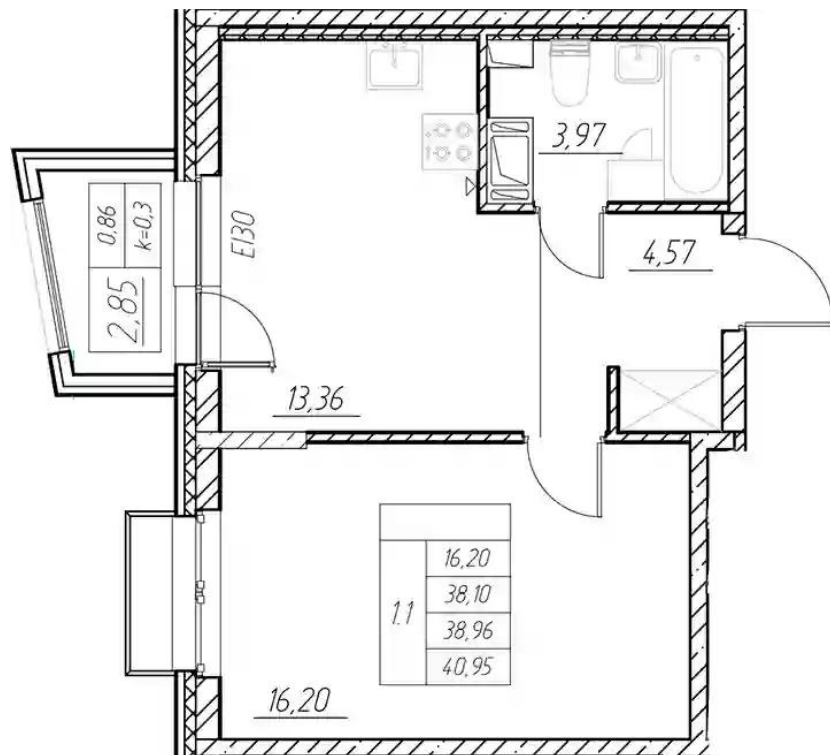

В проекте представлены просторные квартиры с правильной геометрией комнат, нишами для шкафов, гардеробными, просторными ванными комнатами и с мастер-спальнями. Сдаются они с высотой потолков 2,7 метров, увеличенными окнами, отделкой White Box и чистовой отделкой в 2-х цветовых решениях.

Название ЖК: **RESPECT**
Срок сдачи год: **2026 г.**
Стадия строительства: **строится**

Идентификатор корпуса ЖК: **Корпус 2.2**
Тип дома: **Монолитный**
Срок сдачи квартал: **1**

Планировки

Студия

от **₽ 8 130 240**

Количество комнат	Студия
Общая площадь	22.4 м ²
Стоимость за м ²	₽ 362 957
Жилая площадь	15.2 м ²
Этаж	3
Этажей в доме	13
Тип санузла	Совмещенный

Планировки

1-к.квартира

от **₽ 12 813 607**

Количество комнат	1
Общая площадь	38.1 м ²
Стоимость за м ²	₽ 336 315
Жилая площадь	16.2 м ²
Площадь кухни	13.36 м ²
Этаж	3
Этажей в доме	13
Тип санузла	Совмещенный

Планировки

2-к.квартира

от **₽ 17 062 087**

Количество комнат	2
Общая площадь	57.71 м ²
Стоимость за м ²	₽ 295 652
Жилая площадь	26.37 м ²
Площадь кухни	13.45 м ²
Этаж	3
Этажей в доме	13
Тип санузла	3

3-к.квартира