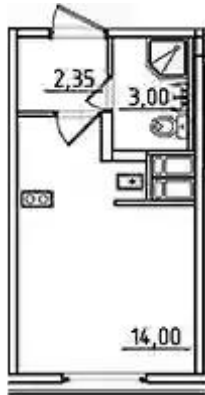

Название ЖК: **Старлайт**
Срок сдачи год: **2027 г.**
Срок сдачи квартал: **2**

Идентификатор корпуса ЖК: **Корпус 1**
Стадия строительства: **строится**

Студия

от **₽ 3 483 000**

Количество комнат	Студия
Общая площадь	19.35 м ²
Стоимость за м ²	₽ 180 000
Жилая площадь	14 м ²
Этаж	3
Этажей в доме	7
Тип санузла	Совмещенный

1-к.квартира

от **₽ 4 882 400**

Количество комнат	1
Общая площадь	28.72 м ²
Стоимость за м ²	₽ 170 000
Жилая площадь	10.04 м ²
Площадь кухни	10.24 м ²
Этаж	2
Этажей в доме	7
Тип санузла	3

Планировки

2-к.квартира

от **₽ 7 463 250**

Количество комнат	2
Общая площадь	48.15 м ²
Стоимость за м ²	₽ 155 000
Жилая площадь	22.71 м ²
Площадь кухни	16.87 м ²
Этаж	2
Этажей в доме	25
Тип санузла	Раздельный

Планировки

3-к.квартира

от **₽ 9 750 000**

Количество комнат	3
Общая площадь	65 м ²
Стоимость за м ²	₽ 150 000
Жилая площадь	30.63 м ²
Площадь кухни	17 м ²
Этаж	2
Этажей в доме	25
Тип санузла	3