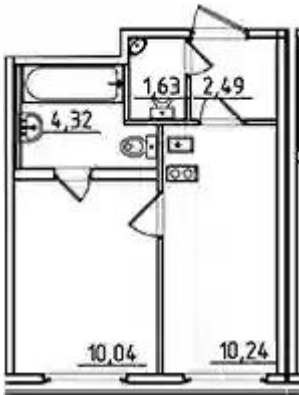

Название ЖК: **Старлайт**
Срок сдачи год: **2027 г.**
Срок сдачи квартал: **2**

Идентификатор корпуса ЖК: **Корпус 1**
Стадия строительства: **строится**

Студия

от **₽ 3 483 000**

Количество комнат	Студия
Общая площадь	19.35 м ²
Стоимость за м ²	₽ 180 000
Жилая площадь	14 м ²
Этаж	3
Этажей в доме	7
Тип санузла	Совмещенный

1-к.квартира

от **₽ 4 882 400**

Количество комнат	1
Общая площадь	28.72 м ²
Стоимость за м ²	₽ 170 000
Жилая площадь	10.04 м ²
Площадь кухни	10.24 м ²
Этаж	2
Этажей в доме	7
Тип санузла	3

Планировки

2-к.квартира

от **₽ 7 463 250**

Количество комнат	2
Общая площадь	48.15 м ²
Стоимость за м ²	₽ 155 000
Жилая площадь	22.71 м ²
Площадь кухни	16.87 м ²
Этаж	2
Этажей в доме	25
Тип санузла	Раздельный

Планировки

3-к.квартира