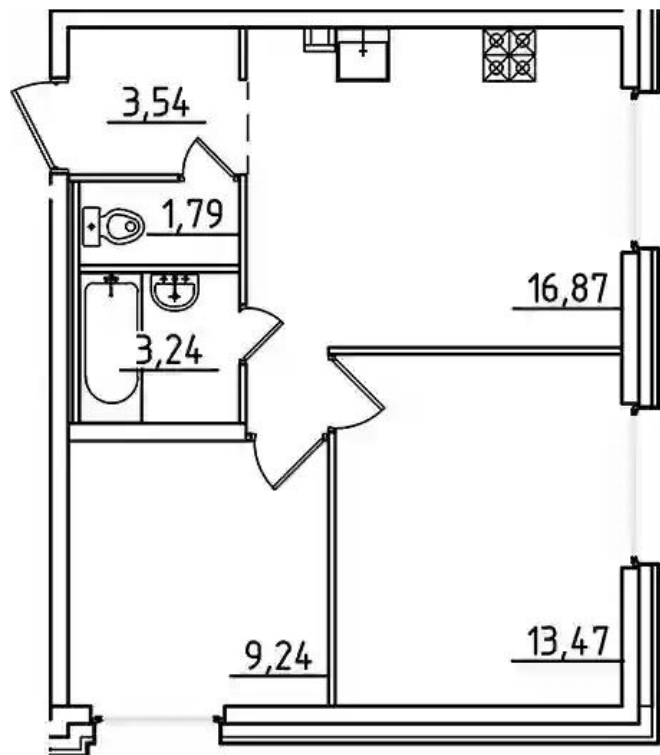

Название ЖК: **Старлайт**
Срок сдачи год: **2027 г.**
Срок сдачи квартал: **2**

Идентификатор корпуса ЖК: **Корпус 1**
Стадия строительства: **строится**

Студия

от **₽ 3 483 000**

Количество комнат	Студия
Общая площадь	19.35 м ²
Стоимость за м ²	₽ 180 000
Жилая площадь	14 м ²
Этаж	3
Этажей в доме	7
Тип санузла	Совмещенный

1-к.квартира

от **₽ 4 882 400**

Количество комнат	1
Общая площадь	28.72 м ²
Стоимость за м ²	₽ 170 000
Жилая площадь	10.04 м ²
Площадь кухни	10.24 м ²
Этаж	2
Этажей в доме	7
Тип санузла	3

Планировки

2-к.квартира

от **₽ 7 463 250**

Количество комнат	2
Общая площадь	48.15 м ²
Стоимость за м ²	₽ 155 000
Жилая площадь	22.71 м ²
Площадь кухни	16.87 м ²
Этаж	2
Этажей в доме	25
Тип санузла	Раздельный

Планировки

3-к.квартира

от **₽ 9 750 000**

Количество комнат	3
Общая площадь	65 м ²
Стоимость за м ²	₽ 150 000
Жилая площадь	30.63 м ²
Площадь кухни	17 м ²
Этаж	2
Этажей в доме	25
Тип санузла	3