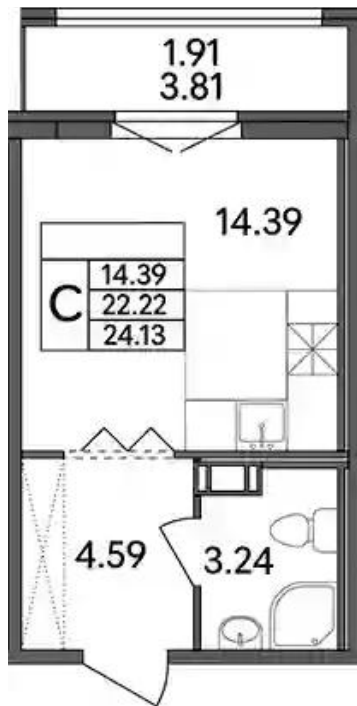

## Планировки

## Студия

от **₽ 2 774 950**

Количество комнат	Студия
Общая площадь	22.22 м <sup>2</sup>
Стоимость за м <sup>2</sup>	₽ 124 885
Жилая площадь	14.39 м <sup>2</sup>
Этаж	5
Этажей в доме	8
Тип санузла	Совмещенный