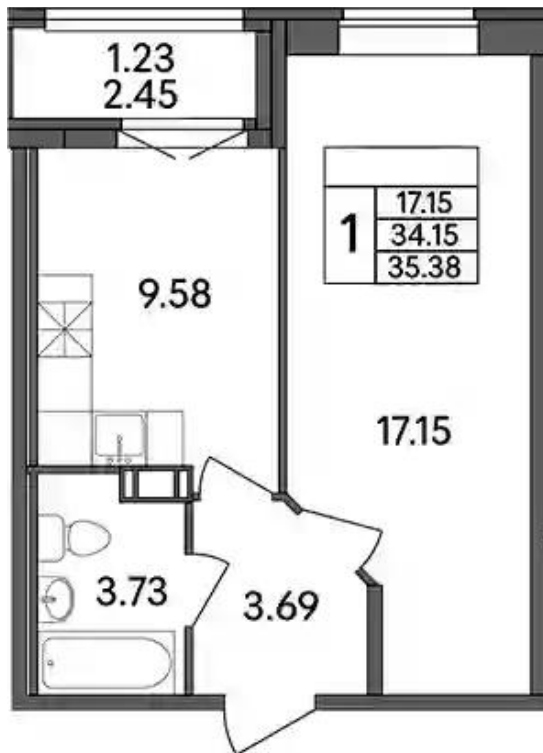

## Планировки

## Студия

от **₽ 2 774 950**

Количество комнат	Студия
Общая площадь	22.22 м <sup>2</sup>
Стоимость за м <sup>2</sup>	₽ 124 885
Жилая площадь	14.39 м <sup>2</sup>
Этаж	5
Этажей в доме	8
Тип санузла	Совмещенный

### 1-к.квартира

от **₽ 3 891 800**

Количество комнат	1
Общая площадь	34.15 м <sup>2</sup>
Стоимость за м <sup>2</sup>	₽ 113 962
Жилая площадь	17.15 м <sup>2</sup>
Площадь кухни	9.58 м <sup>2</sup>
Этаж	5
Этажей в доме	8
Тип санузла	Совмещенный

### 2-к.квартира

от **₽ 5 467 350**

Количество комнат	2
Общая площадь	51.04 м²
Стоимость за м²	₽ 107 119
Жилая площадь	29.04 м²
Площадь кухни	9.52 м²
Этаж	3
Этажей в доме	8
Тип санузла	Совмещенный