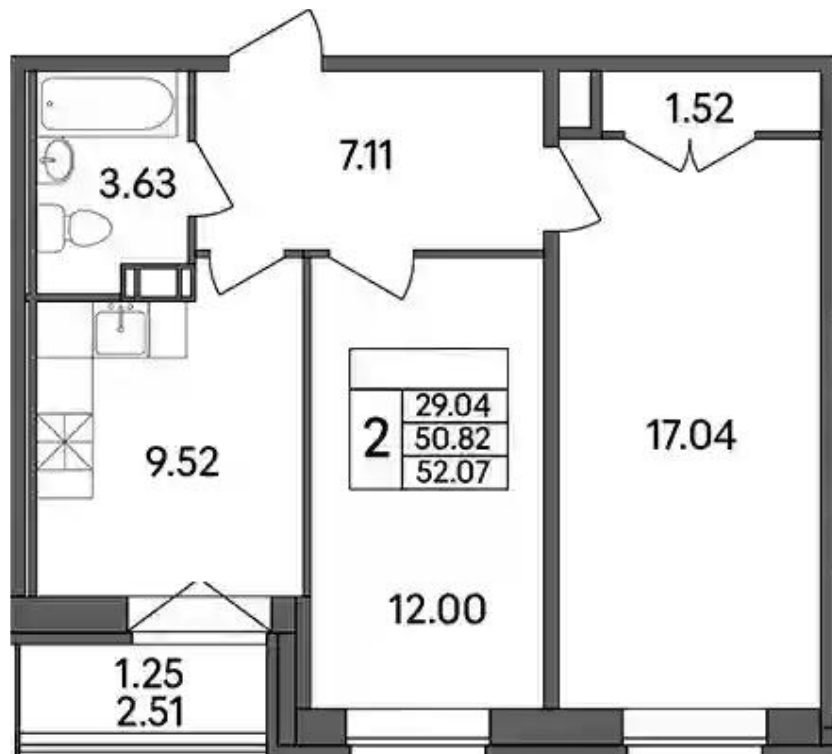

## Студия

от **₽ 2 774 950**

Количество комнат	Студия
Общая площадь	22.22 м <sup>2</sup>
Стоимость за м <sup>2</sup>	₽ 124 885
Жилая площадь	14.39 м <sup>2</sup>
Этаж	5
Этажей в доме	8
Тип санузла	Совмещенный

## Планировки

### 1-к.квартира

от **₽ 3 891 800**

Количество комнат	1
Общая площадь	34.15 м <sup>2</sup>
Стоимость за м <sup>2</sup>	₽ 113 962
Жилая площадь	17.15 м <sup>2</sup>
Площадь кухни	9.58 м <sup>2</sup>
Этаж	5
Этажей в доме	8
Тип санузла	Совмещенный

### 2-к.квартира

от **₽ 5 467 350**

Количество комнат	2
Общая площадь	51.04 м²
Стоимость за м²	₽ 107 119
Жилая площадь	29.04 м²
Площадь кухни	9.52 м²
Этаж	3
Этажей в доме	8
Тип санузла	Совмещенный