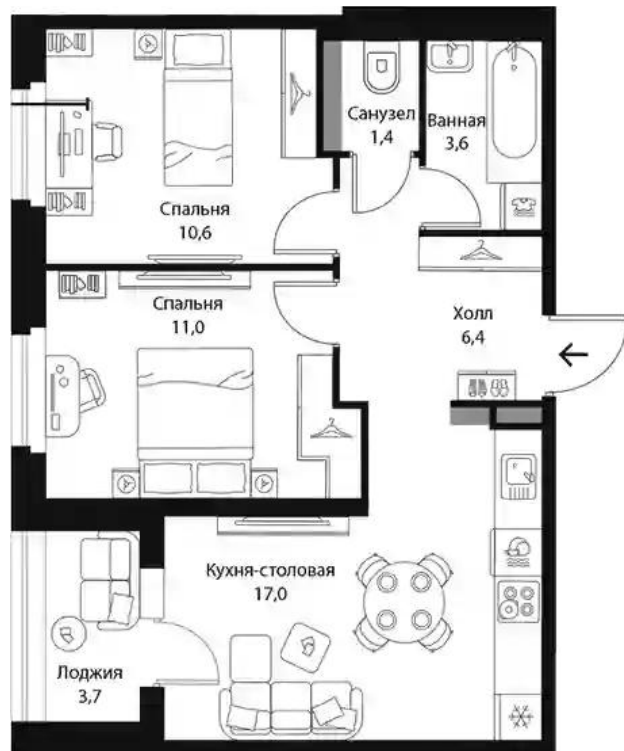

## Студия

от **₽ 4 757 467**

Количество комнат	Студия
Общая площадь	24 м <sup>2</sup>
Стоимость за м <sup>2</sup>	₽ 198 228
Жилая площадь	16,9 м <sup>2</sup>
Этаж	3
Этажей в доме	3
Тип санузла	Совмещенный

## Планировки

### 1-к.квартира

от **₽ 6 357 263**

Количество комнат	1
Общая площадь	32.3 м <sup>2</sup>
Стоимость за м <sup>2</sup>	₽ 196 819
Жилая площадь	12.4 м <sup>2</sup>
Площадь кухни	12.3 м <sup>2</sup>
Этаж	3
Этажей в доме	3
Тип санузла	Совмещенный

## 2-к.квартира

от **₽ 9 622 260**

Количество комнат	2
Общая площадь	50 м <sup>2</sup>
Стоимость за м <sup>2</sup>	₽ 192 445
Жилая площадь	21.6 м <sup>2</sup>
Площадь кухни	17 м <sup>2</sup>
Этаж	3
Этажей в доме	3
Тип санузла	Раздельный