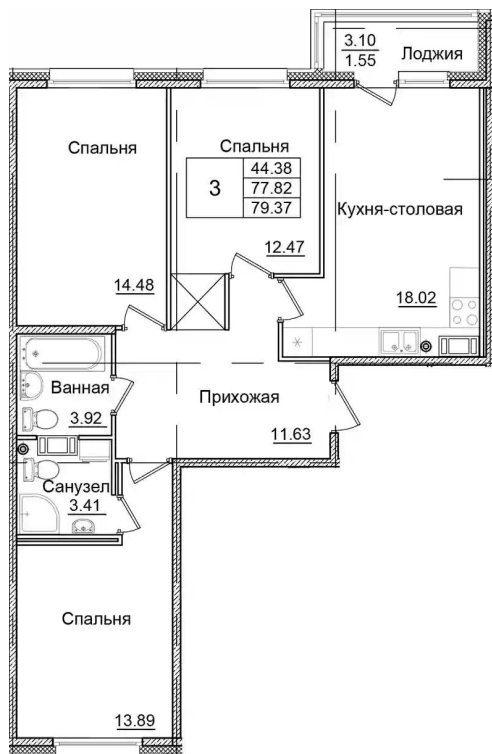

Количество комнат	Студия
Общая площадь	19.83 м ²
Стоимость за м ²	₽ 164 914
Жилая площадь	13.02 м ²
Этаж	3
Этажей в доме	9
Тип санузла	Совмещенный

Планировки

1-к.квартира от **₽ 4 927 960**

Количество комнат	1
Общая площадь	30.93 м ²
Стоимость за м ²	₽ 159 326
Жилая площадь	12.34 м ²
Площадь кухни	11 м ²
Этаж	4
Этажей в доме	9
Тип санузла	Совмещенный

Планировки

2-к.квартира

от **₽ 8 287 150**

Количество комнат	2
Общая площадь	53.15 м ²
Стоимость за м ²	₽ 155 920
Жилая площадь	26.43 м ²
Площадь кухни	14.11 м ²
Этаж	3
Этажей в доме	9
Тип санузла	3

Планировки

3-к.квартира

от **₽ 11 814 870**

Количество комнат	3
Общая площадь	77.82 м ²
Стоимость за м ²	₽ 151 823
Жилая площадь	40.84 м ²
Площадь кухни	18.02 м ²
Этаж	5
Этажей в доме	9
Тип санузла	3