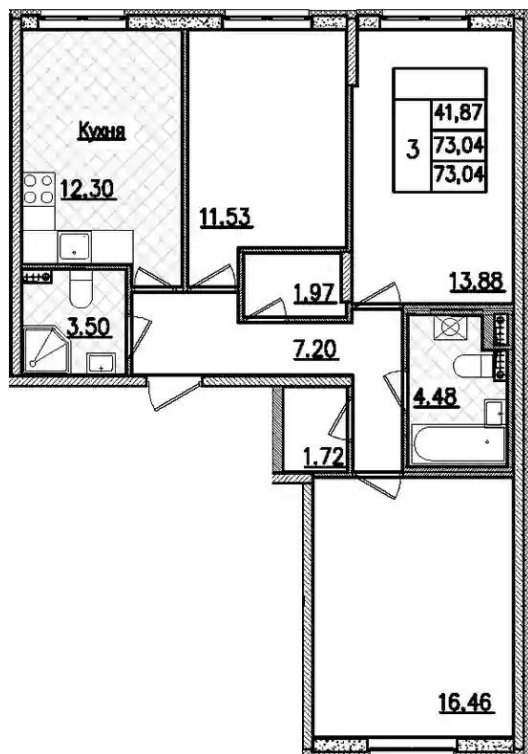

Количество комнат	Студия
Общая площадь	19.47 м ²
Стоимость за м ²	₽ 287 682
Жилая площадь	12.99 м ²
Этаж	5
Этажей в доме	9
Тип санузла	Совмещенный

Планировки

1-к.квартира

от **₽ 7 334 102**

Количество комнат	1
Общая площадь	32.18 м ²
Стоимость за м ²	₽ 227 909
Жилая площадь	12.53 м ²
Площадь кухни	11.03 м ²
Этаж	1
Этажей в доме	9
Тип санузла	Совмещенный

Планировки

2-к.квартира

от **₽ 11 429 166**

Количество комнат	2
Общая площадь	49.64 м ²
Стоимость за м ²	₽ 230 241
Жилая площадь	24.51 м ²
Площадь кухни	12.83 м ²
Этаж	2
Этажей в доме	9
Тип санузла	3

Планировки

3-к.квартира

от **₽ 15 809 983**

Количество комнат	3
Общая площадь	73.04 м ²
Стоимость за м ²	₽ 216 457
Жилая площадь	41.87 м ²
Площадь кухни	12.3 м ²
Этаж	2
Этажей в доме	9
Тип санузла	3