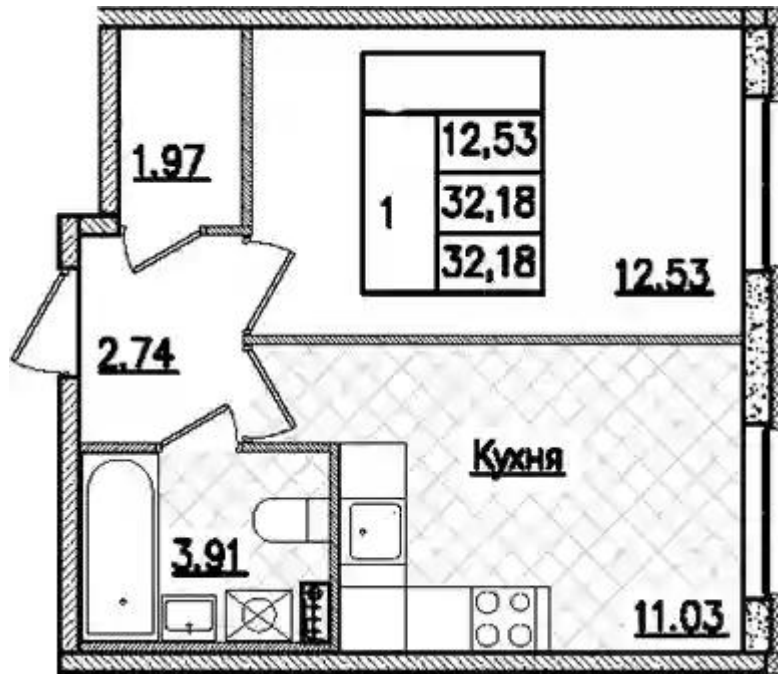

Название ЖК: **Кинопарк**
Срок сдачи год: **2026 г.**
Стадия строительства: **строится**

Идентификатор корпуса ЖК: **Корпус 2**
Тип дома: **Монолитный**
Срок сдачи квартал: **2**

Планировки

Студия

от **₽ 5 601 162**

Количество комнат	Студия
Общая площадь	19.47 м ²
Стоимость за м ²	₽ 287 682
Жилая площадь	12.99 м ²
Этаж	5
Этажей в доме	9
Тип санузла	Совмещенный

Планировки

1-к.квартира

от **₽ 7 334 102**

Количество комнат	1
Общая площадь	32.18 м ²
Стоимость за м ²	₽ 227 909
Жилая площадь	12.53 м ²
Площадь кухни	11.03 м ²
Этаж	1
Этажей в доме	9
Тип санузла	Совмещенный

Планировки

2-к.квартира

от **₽ 11 429 166**

Количество комнат	2
Общая площадь	49.64 м ²
Стоимость за м ²	₽ 230 241
Жилая площадь	24.51 м ²
Площадь кухни	12.83 м ²
Этаж	2
Этажей в доме	9
Тип санузла	3

Планировки

3-к.квартира

от **₽ 15 809 983**

Количество комнат	3
Общая площадь	73.04 м ²
Стоимость за м ²	₽ 216 457
Жилая площадь	41.87 м ²
Площадь кухни	12.3 м ²
Этаж	2
Этажей в доме	9
Тип санузла	3