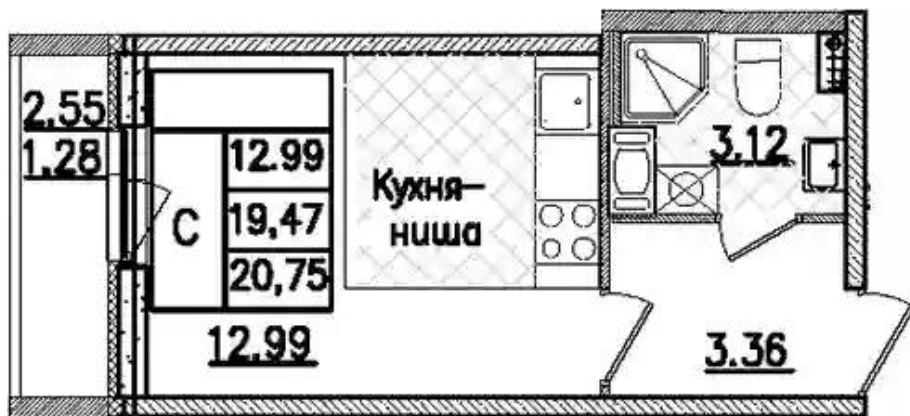

Планировки

Студия

от **₽ 5 601 162**

Количество комнат	Студия
Общая площадь	19.47 м²
Стоимость за м²	₽ 287 682
Жилая площадь	12.99 м²
Этаж	5
Этажей в доме	9
Тип санузла	Совмещенный