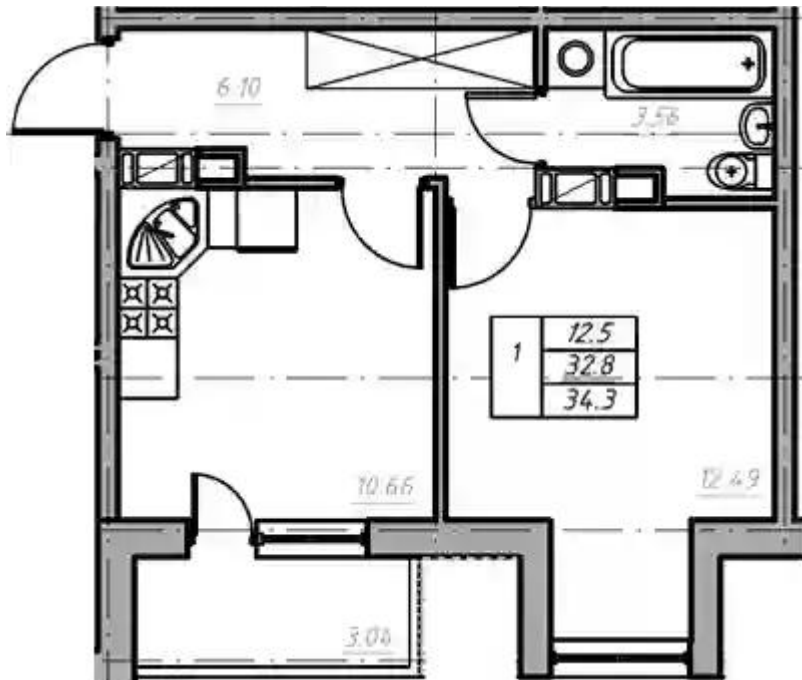

В проекте «Дом на Евграфова» предусмотрены квартиры разного типа – от студий до трехкомнатных квартир евро-формата. Сдаются они без отделки, со стандартными окнами и высотой потолков 2,75 метра.

На закрытой территории комплекса выполнен ландшафтный дизайн, расположена детская площадка. Для владельцев автомобилей предусмотрена стоянка.

Название ЖК: **Дом на Евграфова**

Срок сдачи год: **2024 г.**

Срок сдачи квартал: **4**

Идентификатор корпуса ЖК: **Корпус 1**

Стадия строительства: **строится**

Планировки

Студия

от **₽ 3 313 000**

Количество комнат	Студия
Общая площадь	22.1 м ²
Стоимость за м ²	₽ 149 910
Жилая площадь	14.77 м ²
Этаж	4
Этажей в доме	4
Тип санузла	Совмещенный

Планировки

1-к.квартира

от **₽ 4 898 000**

Количество комнат	1
Общая площадь	32.78 м ²
Стоимость за м ²	₽ 149 420
Жилая площадь	12.49 м ²
Площадь кухни	10.66 м ²
Этаж	4
Этажей в доме	4
Тип санузла	Совмещенный

Планировки

2-к.квартира

от **₽ 6 498 000**

Количество комнат	2
Общая площадь	44.17 м ²
Стоимость за м ²	₽ 147 113
Жилая площадь	23.5 м ²
Площадь кухни	10.18 м ²
Этаж	4
Этажей в доме	4
Тип санузла	Раздельный