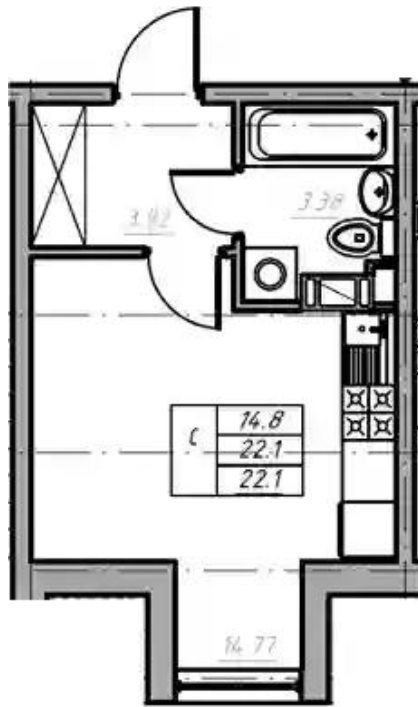

Название ЖК: **Дом на Евграфова**

Срок сдачи год: **2024 г.**

Срок сдачи квартал: **4**

Идентификатор корпуса ЖК: **Корпус 1**

Стадия строительства: **строится**

Планировки

Студия

от **₽ 3 313 000**

Количество комнат	Студия
Общая площадь	22.1 м ²
Стоимость за м ²	₽ 149 910
Жилая площадь	14.77 м ²
Этаж	4
Этажей в доме	4
Тип санузла	Совмещенный

Планировки

1-к.квартира

от **₽ 4 898 000**

Количество комнат	1
Общая площадь	32.78 м ²
Стоимость за м ²	₽ 149 420
Жилая площадь	12.49 м ²
Площадь кухни	10.66 м ²
Этаж	4
Этажей в доме	4
Тип санузла	Совмещенный

Планировки

2-к.квартира

от **₽ 6 498 000**

Количество комнат	2
Общая площадь	44.17 м ²
Стоимость за м ²	₽ 147 113
Жилая площадь	23.5 м ²
Площадь кухни	10.18 м ²
Этаж	4
Этажей в доме	4
Тип санузла	Раздельный