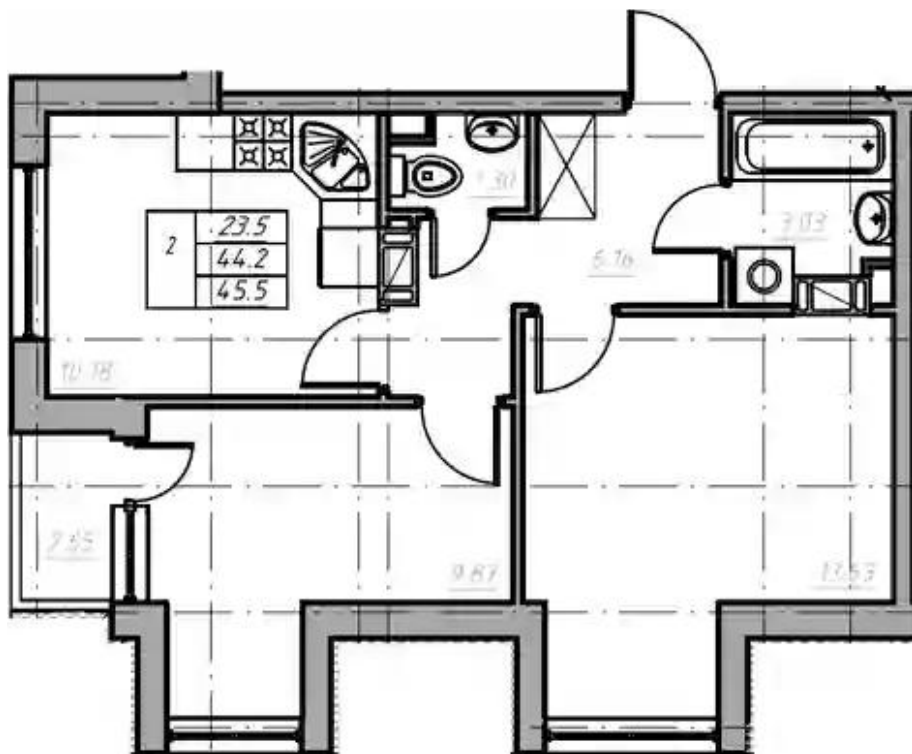

В проекте «Дом на Евграфова» предусмотрены квартиры разного типа – от студий до трехкомнатных квартир евро-формата. Сдаются они без отделки, со стандартными окнами и высотой потолков 2,75 метра.

На закрытой территории комплекса выполнен ландшафтный дизайн, расположена детская площадка. Для владельцев автомобилей предусмотрена стоянка.

Количество комнат	Студия
Общая площадь	22.1 м ²
Стоимость за м ²	₽ 149 910
Жилая площадь	14.77 м ²
Этаж	4
Этажей в доме	4
Тип санузла	Совмещенный

Планировки

1-к.квартира

от **₽ 4 898 000**

Количество комнат	1
Общая площадь	32.78 м ²
Стоимость за м ²	₽ 149 420
Жилая площадь	12.49 м ²
Площадь кухни	10.66 м ²
Этаж	4
Этажей в доме	4
Тип санузла	Совмещенный

Планировки

2-к.квартира

от **₽ 6 498 000**

Количество комнат	2
Общая площадь	44.17 м ²
Стоимость за м ²	₽ 147 113
Жилая площадь	23.5 м ²
Площадь кухни	10.18 м ²
Этаж	4
Этажей в доме	4
Тип санузла	Раздельный