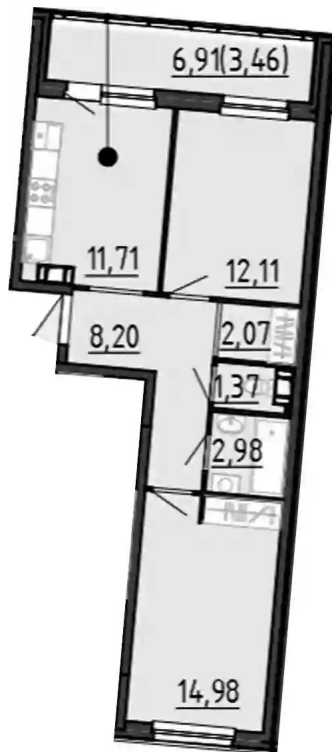

Название ЖК: **Невский берег**
Срок сдачи год: **2024 г.**
Срок сдачи квартал: **3**

Идентификатор корпуса ЖК: **Корпус 2**
Стадия строительства: **строится**

Планировки

Студия

от **₽ 3 989 997**

Количество комнат	Студия
Общая площадь	29.2 м ²
Стоимость за м ²	₽ 136 644
Жилая площадь	22.09 м ²
Этаж	5
Этажей в доме	5
Тип санузла	Совмещенный

Планировки

1-к.квартира

от **₽ 4 327 600**

Количество комнат	1
Общая площадь	34.9 м ²
Стоимость за м ²	₽ 124 000
Жилая площадь	11.08 м ²
Площадь кухни	14.3 м ²
Этаж	1
Этажей в доме	5
Тип санузла	Совмещенный

Планировки

2-к.квартира

от **₽ 7 053 120**

Количество комнат	2
Общая площадь	53.42 м²
Стоимость за м²	₽ 132 031
Жилая площадь	27.09 м²
Площадь кухни	11.71 м²
Этаж	1
Этажей в доме	5
Тип санузла	Раздельный