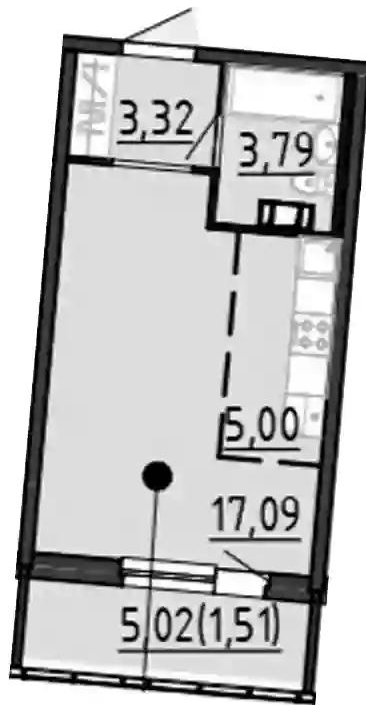

Название ЖК: **Невский берег**
Срок сдачи год: **2024 г.**
Срок сдачи квартал: **3**

Идентификатор корпуса ЖК: **Корпус 2**
Стадия строительства: **строится**

Планировки

Студия

от **₽ 3 989 997**

Количество комнат	Студия
Общая площадь	29.2 м ²
Стоимость за м ²	₽ 136 644
Жилая площадь	22.09 м ²
Этаж	5
Этажей в доме	5
Тип санузла	Совмещенный

Планировки

1-к.квартира

от **₽ 4 327 600**

Количество комнат	1
Общая площадь	34.9 м ²
Стоимость за м ²	₽ 124 000
Жилая площадь	11.08 м ²
Площадь кухни	14.3 м ²
Этаж	1
Этажей в доме	5
Тип санузла	Совмещенный

Планировки

2-к.квартира

от **₽ 7 053 120**

Количество комнат	2
Общая площадь	53.42 м²
Стоимость за м²	₽ 132 031
Жилая площадь	27.09 м²
Площадь кухни	11.71 м²
Этаж	1
Этажей в доме	5
Тип санузла	Раздельный