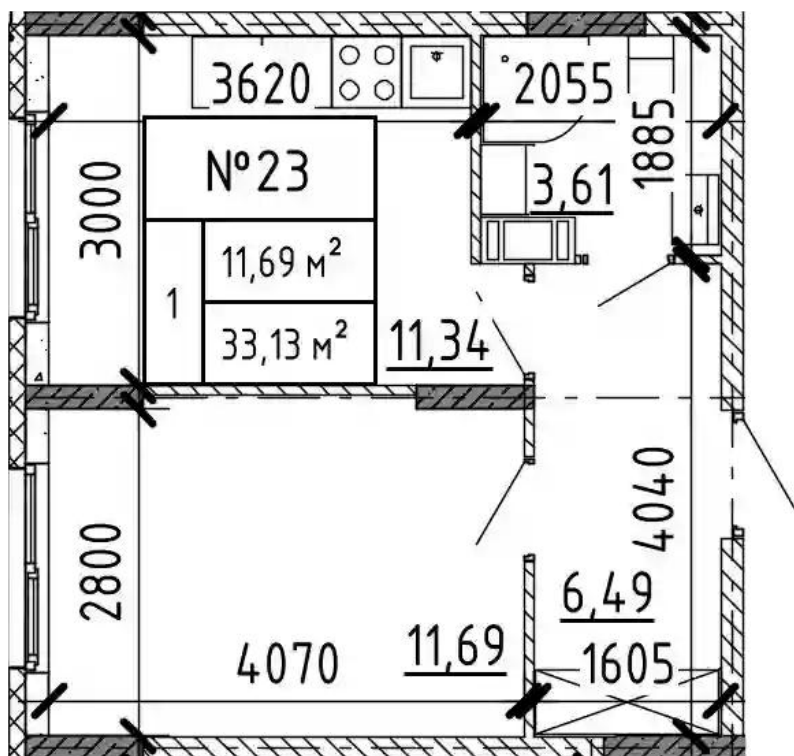

Количество комнат	Студия
Общая площадь	23,97 м ²
Стоимость за м ²	₽ 108 000
Жилая площадь	15,67 м ²
Этаж	3
Этажей в доме	4
Тип санузла	Совмещенный

Планировки

1-к.квартира

от **₽ 3 412 390**

Количество комнат	1
Общая площадь	33.13 м ²
Стоимость за м ²	₽ 103 000
Жилая площадь	11.69 м ²
Площадь кухни	11.34 м ²
Этаж	4
Этажей в доме	4
Тип санузла	Совмещенный

Планировки

2-к.квартира

от **₽ 5 783 960**

Количество комнат	2
Общая площадь	58.05 м ²
Стоимость за м ²	₽ 99 638
Жилая площадь	30.39 м ²
Площадь кухни	13.34 м ²
Этаж	4
Этажей в доме	4
Тип санузла	Раздельный