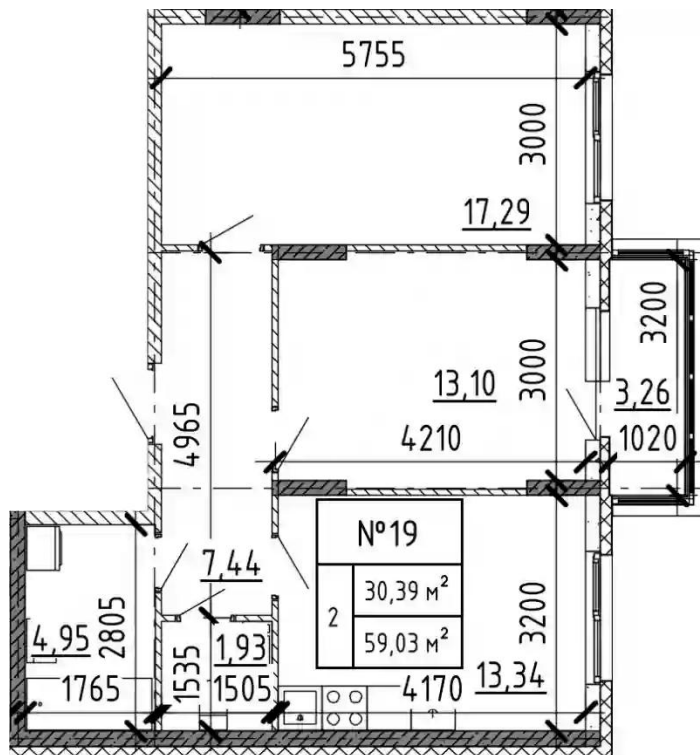

Количество комнат	Студия
Общая площадь	23,97 м ²
Стоимость за м ²	₽ 108 000
Жилая площадь	15,67 м ²
Этаж	3
Этажей в доме	4
Тип санузла	Совмещенный

Планировки

1-к.квартира

от **₽ 3 412 390**

Количество комнат	1
Общая площадь	33.13 м ²
Стоимость за м ²	₽ 103 000
Жилая площадь	11.69 м ²
Площадь кухни	11.34 м ²
Этаж	4
Этажей в доме	4
Тип санузла	Совмещенный

Планировки

2-к.квартира

от **₽ 5 783 960**

Количество комнат	2
Общая площадь	58.05 м ²
Стоимость за м ²	₽ 99 638
Жилая площадь	30.39 м ²
Площадь кухни	13.34 м ²
Этаж	4
Этажей в доме	4
Тип санузла	Раздельный