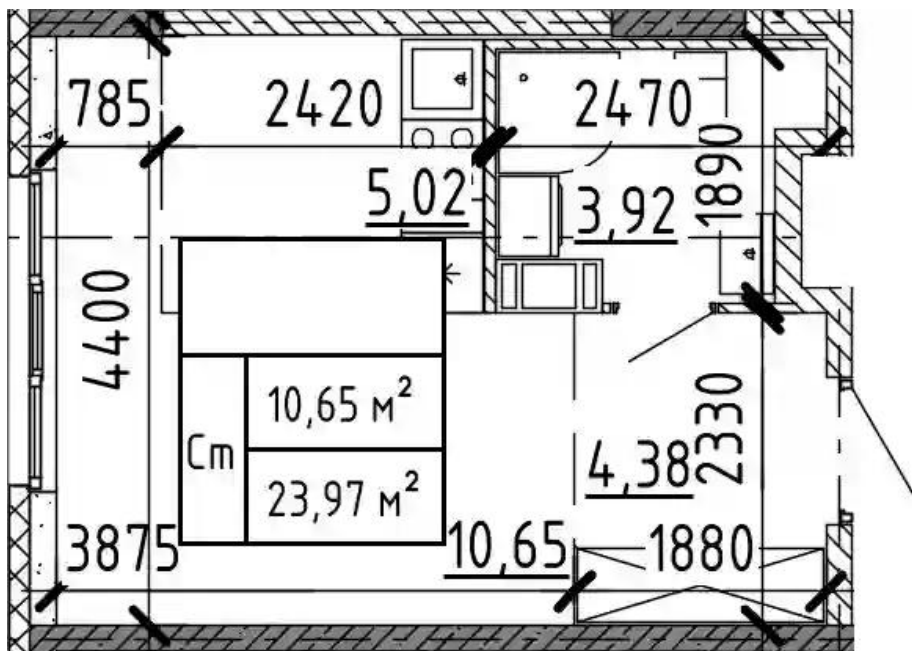

Планировки

Студия

от **₽ 2 588 760**

Количество комнат	Студия
Общая площадь	23,97 м²
Стоимость за м²	₽ 108 000
Жилая площадь	15,67 м²
Этаж	3
Этажей в доме	4
Тип санузла	Совмещенный