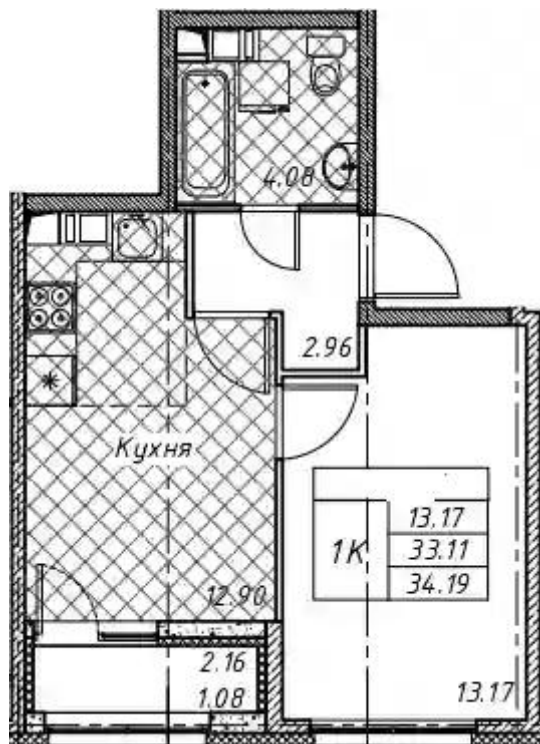

Название ЖК: **Академик**
Срок сдачи год: **2025 г.**
Стадия строительства: **строится**

Идентификатор корпуса ЖК: **Корпус 2**
Тип дома: **Монолитный**
Срок сдачи квартал: **4**

Планировки

Студия

от **₽ 5 448 647**

Количество комнат	Студия
Общая площадь	21.68 м ²
Стоимость за м ²	₽ 251 321
Жилая площадь	15.08 м ²
Этаж	1
Этажей в доме	12
Тип санузла	Совмещенный

1-к.квартира

от **₽ 8 736 459**

Количество комнат	1
Общая площадь	33.11 м ²
Стоимость за м ²	₽ 263 862
Жилая площадь	13.17 м ²
Площадь кухни	12.9 м ²
Этаж	3
Этажей в доме	12
Тип санузла	Совмещенный

Планировки

2-к.квартира

от **₽ 11 756 409**

Количество комнат	2
Общая площадь	52.79 м ²
Стоимость за м ²	₽ 222 701
Жилая площадь	24.06 м ²
Площадь кухни	16.66 м ²
Этаж	1
Этажей в доме	12
Тип санузла	3

Планировки