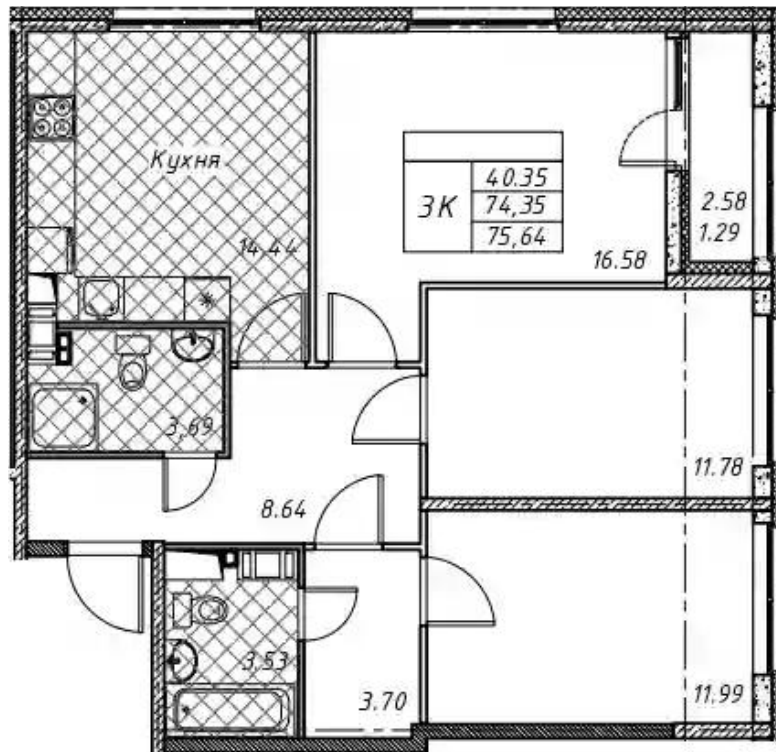

Количество комнат	Студия
Общая площадь	21.68 м ²
Стоимость за м ²	₽ 251 321
Жилая площадь	15.08 м ²
Этаж	1
Этажей в доме	12
Тип санузла	Совмещенный

1-к.квартира

от **₽ 8 736 459**

Количество комнат	1
Общая площадь	33.11 м ²
Стоимость за м ²	₽ 263 862
Жилая площадь	13.17 м ²
Площадь кухни	12.9 м ²
Этаж	3
Этажей в доме	12
Тип санузла	Совмещенный

Планировки

2-к.квартира

от **₽ 11 756 409**

Количество комнат	2
Общая площадь	52.79 м ²
Стоимость за м ²	₽ 222 701
Жилая площадь	24.06 м ²
Площадь кухни	16.66 м ²
Этаж	1
Этажей в доме	12
Тип санузла	3

Планировки

3-к.квартира

от **₽ 18 839 586**

Количество комнат	3
Общая площадь	74.35 м²
Стоимость за м²	₽ 253 391
Жилая площадь	40.35 м²
Площадь кухни	14.44 м²
Этаж	12
Этажей в доме	12
Тип санузла	3