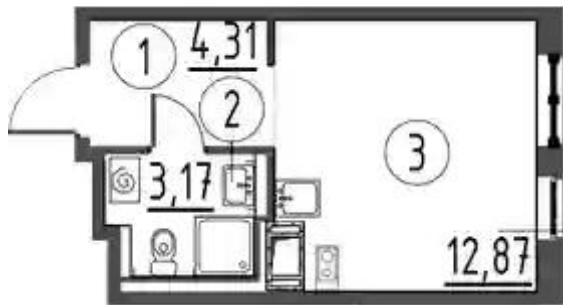

Студия

от **₽ 3 883 302**

Количество комнат	Студия
Общая площадь	20.35 м²
Стоимость за м²	₽ 190 826
Жилая площадь	12.87 м²
Этаж	8
Этажей в доме	13
Тип санузла	Совмещенный