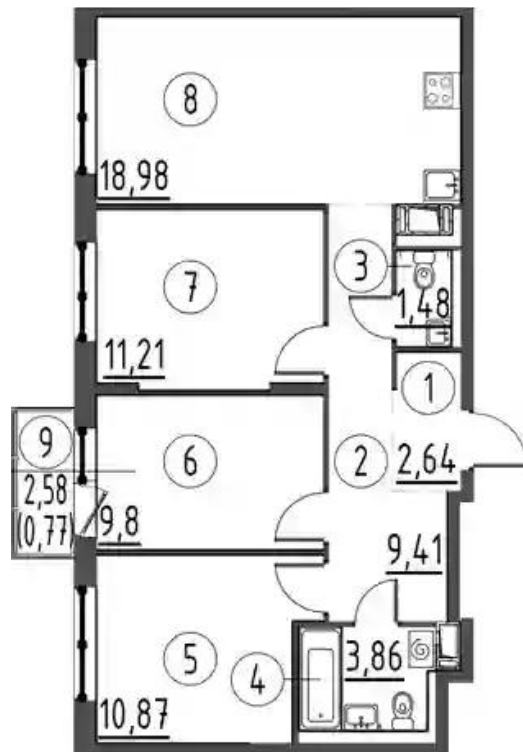

Количество комнат	Студия
Общая площадь	20.35 м ²
Стоимость за м ²	₽ 190 826
Жилая площадь	12.87 м ²
Этаж	8
Этажей в доме	13
Тип санузла	Совмещенный

Планировки

1-к.квартира

от **₽ 5 235 259**

Количество комнат	1
Общая площадь	31.41 м ²
Стоимость за м ²	₽ 166 675
Жилая площадь	9.71 м ²
Площадь кухни	13.51 м ²
Этаж	2
Этажей в доме	13
Тип санузла	Совмещенный

Планировки

2-к.квартира

от **₽ 8 742 084**

Количество комнат	2
Общая площадь	50.22 м ²
Стоимость за м ²	₽ 174 076
Жилая площадь	23.36 м ²
Площадь кухни	13.37 м ²
Этаж	2
Этажей в доме	13
Тип санузла	Раздельный

Планировки

3-к.квартира

от **₽ 10 678 655**

Количество комнат	3
Общая площадь	68.25 м ²
Стоимость за м ²	₽ 156 464
Жилая площадь	31.88 м ²
Площадь кухни	18.98 м ²
Этаж	13
Этажей в доме	13
Тип санузла	3