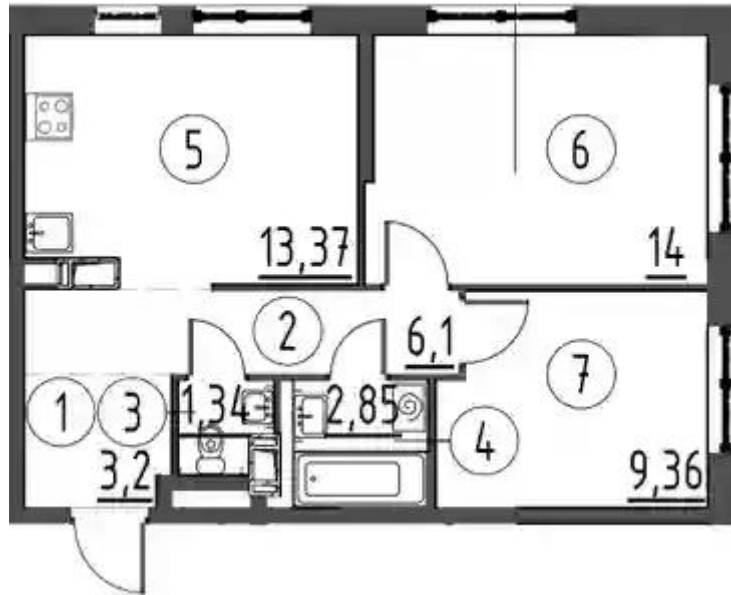

Количество комнат	Студия
Общая площадь	20.35 м ²
Стоимость за м ²	₽ 190 826
Жилая площадь	12.87 м ²
Этаж	8
Этажей в доме	13
Тип санузла	Совмещенный

Планировки

1-к.квартира

от **₽ 5 235 259**

Количество комнат	1
Общая площадь	31.41 м ²
Стоимость за м ²	₽ 166 675
Жилая площадь	9.71 м ²
Площадь кухни	13.51 м ²
Этаж	2
Этажей в доме	13
Тип санузла	Совмещенный

Планировки

2-к.квартира

от **₽ 8 742 084**

Количество комнат	2
Общая площадь	50.22 м ²
Стоимость за м ²	₽ 174 076
Жилая площадь	23.36 м ²
Площадь кухни	13.37 м ²
Этаж	2
Этажей в доме	13
Тип санузла	Раздельный

Планировки

3-к.квартира

от **₽ 10 678 655**

Количество комнат	3
Общая площадь	68.25 м ²
Стоимость за м ²	₽ 156 464
Жилая площадь	31.88 м ²
Площадь кухни	18.98 м ²
Этаж	13
Этажей в доме	13
Тип санузла	3