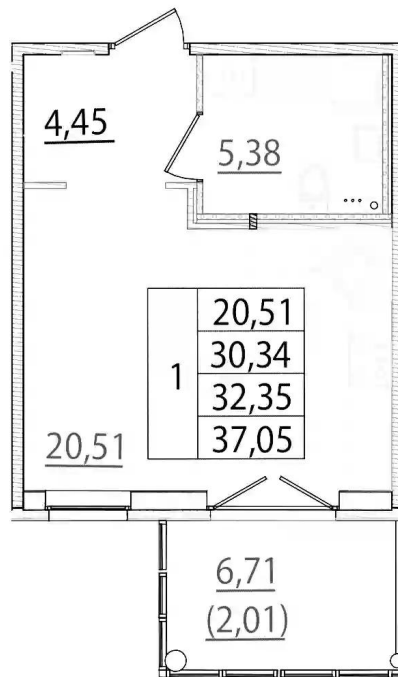

## Планировки

## Студия

от **₽ 5 976 980**

Количество комнат	Студия
Общая площадь	30.34 м <sup>2</sup>
Стоимость за м <sup>2</sup>	₽ 197 000
Жилая площадь	20.51 м <sup>2</sup>
Этаж	2
Этажей в доме	4
Тип санузла	Совмещенный