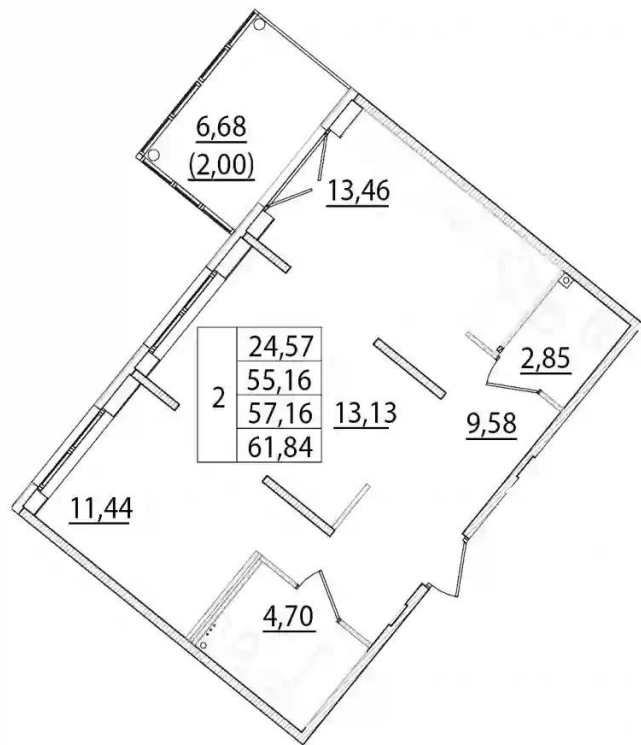

## Планировки

## Студия

от **₽ 5 976 980**

Количество комнат	Студия
Общая площадь	30.34 м <sup>2</sup>
Стоимость за м <sup>2</sup>	₽ 197 000
Жилая площадь	20.51 м <sup>2</sup>
Этаж	2
Этажей в доме	4
Тип санузла	Совмещенный

### 1-к.квартира

от **₽ 6 632 250**

Количество комнат	1
Общая площадь	35,85 м <sup>2</sup>
Стоимость за м <sup>2</sup>	₽ 185 000
Жилая площадь	12,19 м <sup>2</sup>
Площадь кухни	13,62 м <sup>2</sup>
Этаж	1
Этажей в доме	4
Тип санузла	Совмещенный