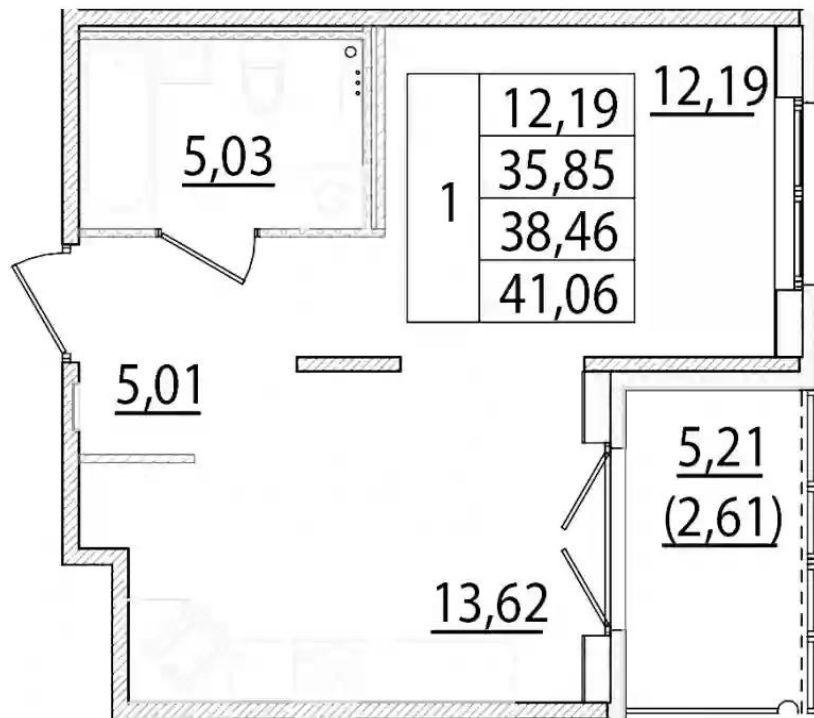

## Планировки

## Студия

от **₽ 5 976 980**

Количество комнат	Студия
Общая площадь	30.34 м <sup>2</sup>
Стоимость за м <sup>2</sup>	₽ 197 000
Жилая площадь	20.51 м <sup>2</sup>
Этаж	2
Этажей в доме	4
Тип санузла	Совмещенный

### 1-к.квартира

от **₽ 6 632 250**

Количество комнат	1
Общая площадь	35,85 м <sup>2</sup>
Стоимость за м <sup>2</sup>	₽ 185 000
Жилая площадь	12,19 м <sup>2</sup>
Площадь кухни	13,62 м <sup>2</sup>
Этаж	1
Этажей в доме	4
Тип санузла	Совмещенный

## 2-к.квартира

от **₽ 9 498 552**

Количество комнат	2
Общая площадь	55,16 м <sup>2</sup>
Стоимость за м <sup>2</sup>	₽ 172 200
Жилая площадь	24,57 м <sup>2</sup>
Площадь кухни	13,46 м <sup>2</sup>
Этаж	1
Этажей в доме	4
Тип санузла	3