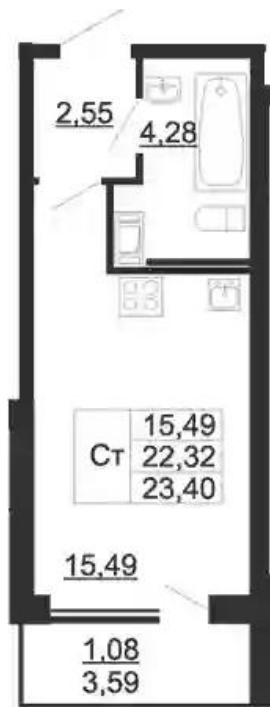

## Рубеж Корпус 1

Санкт-Петербург,

Санкт-Петербург, гп имени Свердлова,  
Западный проезд

📍 Ломоносовская

🏠 **₽ 2 889 800**

Жилой комплекс «Рубеж» состоит из 2 секций с переменной этажностью. В первой секции предусмотрено 150 квартир, а во второй — 105. ЖК построен в соответствии с высокими требованиями для обеспечения комфорта и уюта. На первых этажах располагаются кладовые и коммерческие помещения, а также места для хранения колясок.

## Студия

от **₽ 2 889 800**

Количество комнат	Студия
Общая площадь	22,32 м <sup>2</sup>
Стоимость за м <sup>2</sup>	₽ 129 471
Жилая площадь	15,49 м <sup>2</sup>
Этаж	2
Этажей в доме	11
Тип санузла	Совмещенный

## 1-к.квартира

от **₽ 4 126 060**

Количество комнат	1
Общая площадь	33.13 м <sup>2</sup>
Стоимость за м <sup>2</sup>	₽ 124 542
Жилая площадь	10.18 м <sup>2</sup>
Площадь кухни	14.2 м <sup>2</sup>
Этаж	11
Этажей в доме	11
Тип санузла	Раздельный

## 2-к.квартира

от **₽ 6 149 760**

Количество комнат	2
Общая площадь	50.69 м²
Стоимость за м²	₽ 121 321
Жилая площадь	29.18 м²
Площадь кухни	9.59 м²
Этаж	11
Этажей в доме	11
Тип санузла	Раздельный