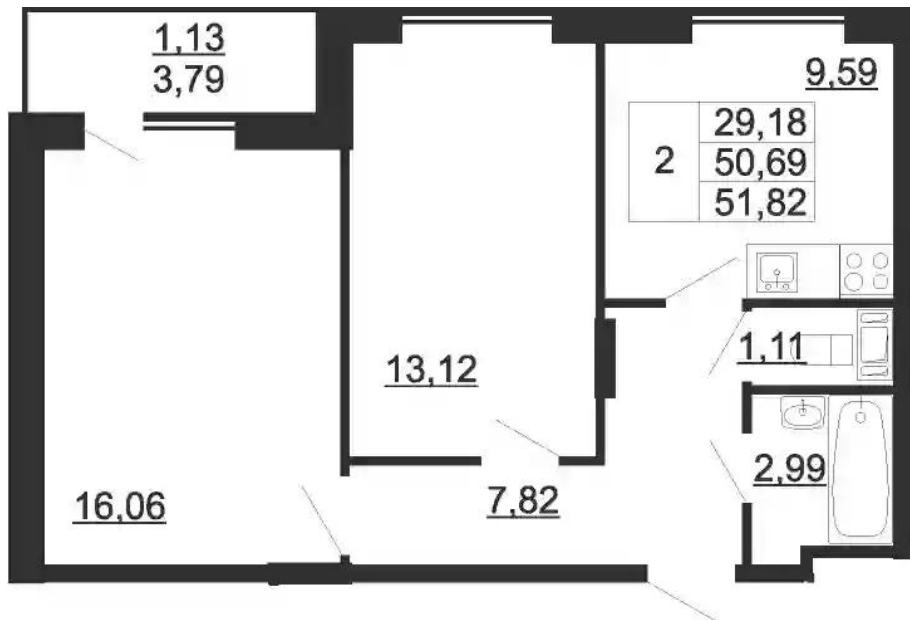

## Студия

от **₽ 2 889 800**

Количество комнат	Студия
Общая площадь	22,32 м <sup>2</sup>
Стоимость за м <sup>2</sup>	₽ 129 471
Жилая площадь	15,49 м <sup>2</sup>
Этаж	2
Этажей в доме	11
Тип санузла	Совмещенный

## Планировки

## 1-к.квартира

от **₽ 4 126 060**

Количество комнат	1
Общая площадь	33.13 м <sup>2</sup>
Стоимость за м <sup>2</sup>	₽ 124 542
Жилая площадь	10.18 м <sup>2</sup>
Площадь кухни	14.2 м <sup>2</sup>
Этаж	11
Этажей в доме	11
Тип санузла	Раздельный

## 2-к.квартира

от **₽ 6 149 760**

Количество комнат	2
Общая площадь	50.69 м²
Стоимость за м²	₽ 121 321
Жилая площадь	29.18 м²
Площадь кухни	9.59 м²
Этаж	11
Этажей в доме	11
Тип санузла	Раздельный