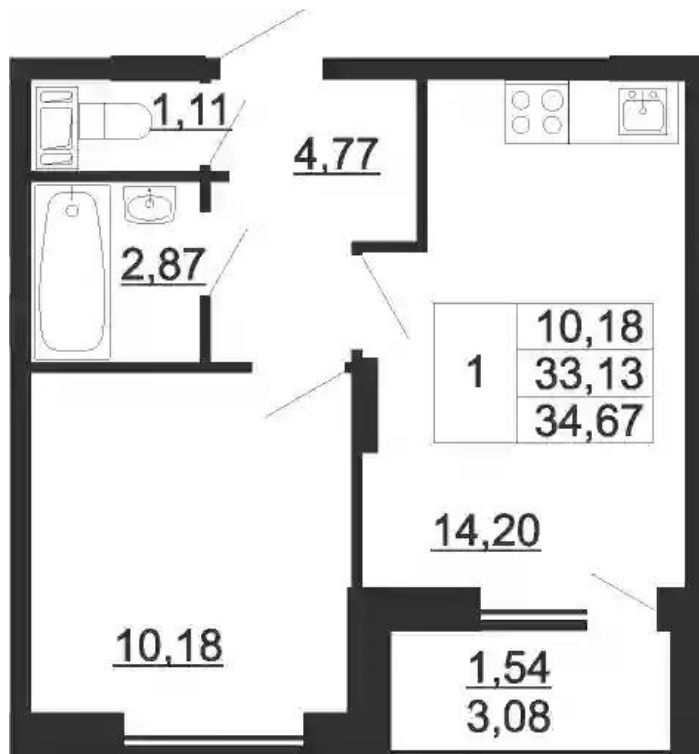

## Планировки

## Студия

от **₽ 2 889 800**

Количество комнат	Студия
Общая площадь	22,32 м <sup>2</sup>
Стоимость за м <sup>2</sup>	₽ 129 471
Жилая площадь	15,49 м <sup>2</sup>
Этаж	2
Этажей в доме	11
Тип санузла	Совмещенный

## 1-к.квартира

от **₽ 4 126 060**

Количество комнат	1
Общая площадь	33.13 м <sup>2</sup>
Стоимость за м <sup>2</sup>	₽ 124 542
Жилая площадь	10.18 м <sup>2</sup>
Площадь кухни	14.2 м <sup>2</sup>
Этаж	11
Этажей в доме	11
Тип санузла	Раздельный

## 2-к.квартира

от **₽ 6 149 760**

Количество комнат	2
Общая площадь	50.69 м²
Стоимость за м²	₽ 121 321
Жилая площадь	29.18 м²
Площадь кухни	9.59 м²
Этаж	11
Этажей в доме	11
Тип санузла	Раздельный