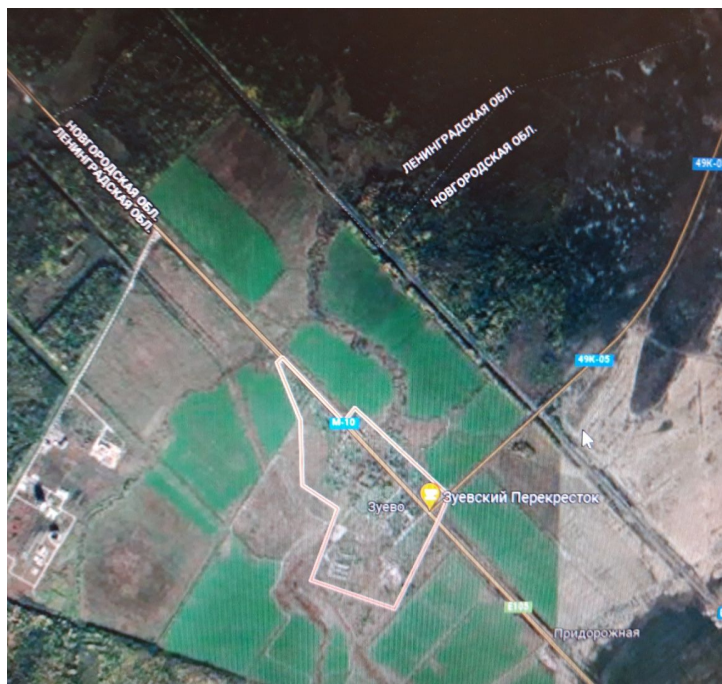

Продажа

Участки вдоль Московской трассы

Чудово,

Новгородская область, Чудовский район,
Успенское сельское поселение

📍 **₽ 60 000 000**

Продаются два земельных участка общей площадью 69 га промышленного назначения вдоль Московской трассы на границе Ленинградской и Новгородской областей. На участках возможно возведение большого промышленного либо складского комплекса.

Вид разрешенного использования - для строительства завода по производству минераловатной изоляции.

Местоположение: Новгородская область, р-н Чудовский, Успенское сельское поселение.

Возможное использование - производство, склады.

Площадь участка (соток): **6950**