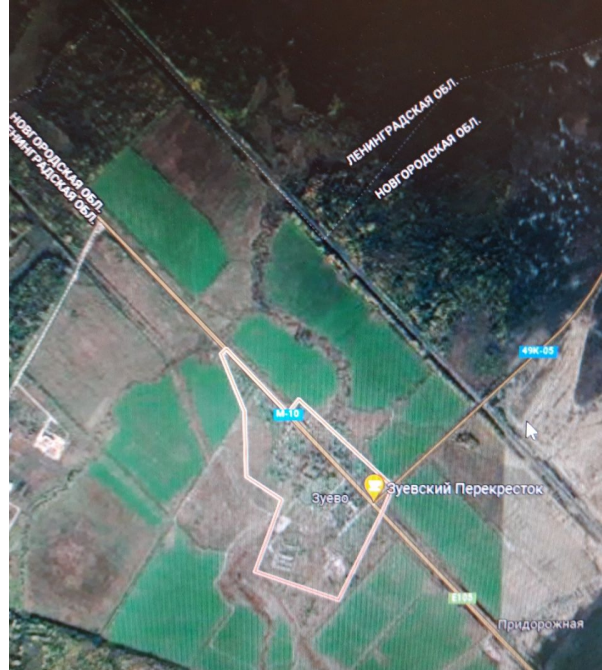

Продаются два земельных участка общей площадью 69 га промышленного назначения вдоль Московской трассы на границе Ленинградской и Новгородской областей. На участках возможно возведение большого промышленного либо складского комплекса.

1) Площадь 341 665 кв. м, кадастровый номер 53:20:0800301:14,
2) Площадь 353 300 кв. м, кадастровый номер 53:20:0800301:15.

Категория земель – земли промышленности, энергетики, транспорта, связи, радиовещания, телевидения, информатики.

Вид разрешенного использования - для строительства завода по производству минераловатной изоляции.

Местоположение: Новгородская область, р-н Чудовский, Успенское сельское поселение.

Возможное использование - производство, склады.

С уважением, Максим Юрьевич Борцов, специалист по коммерческой и производственной недвижимости.