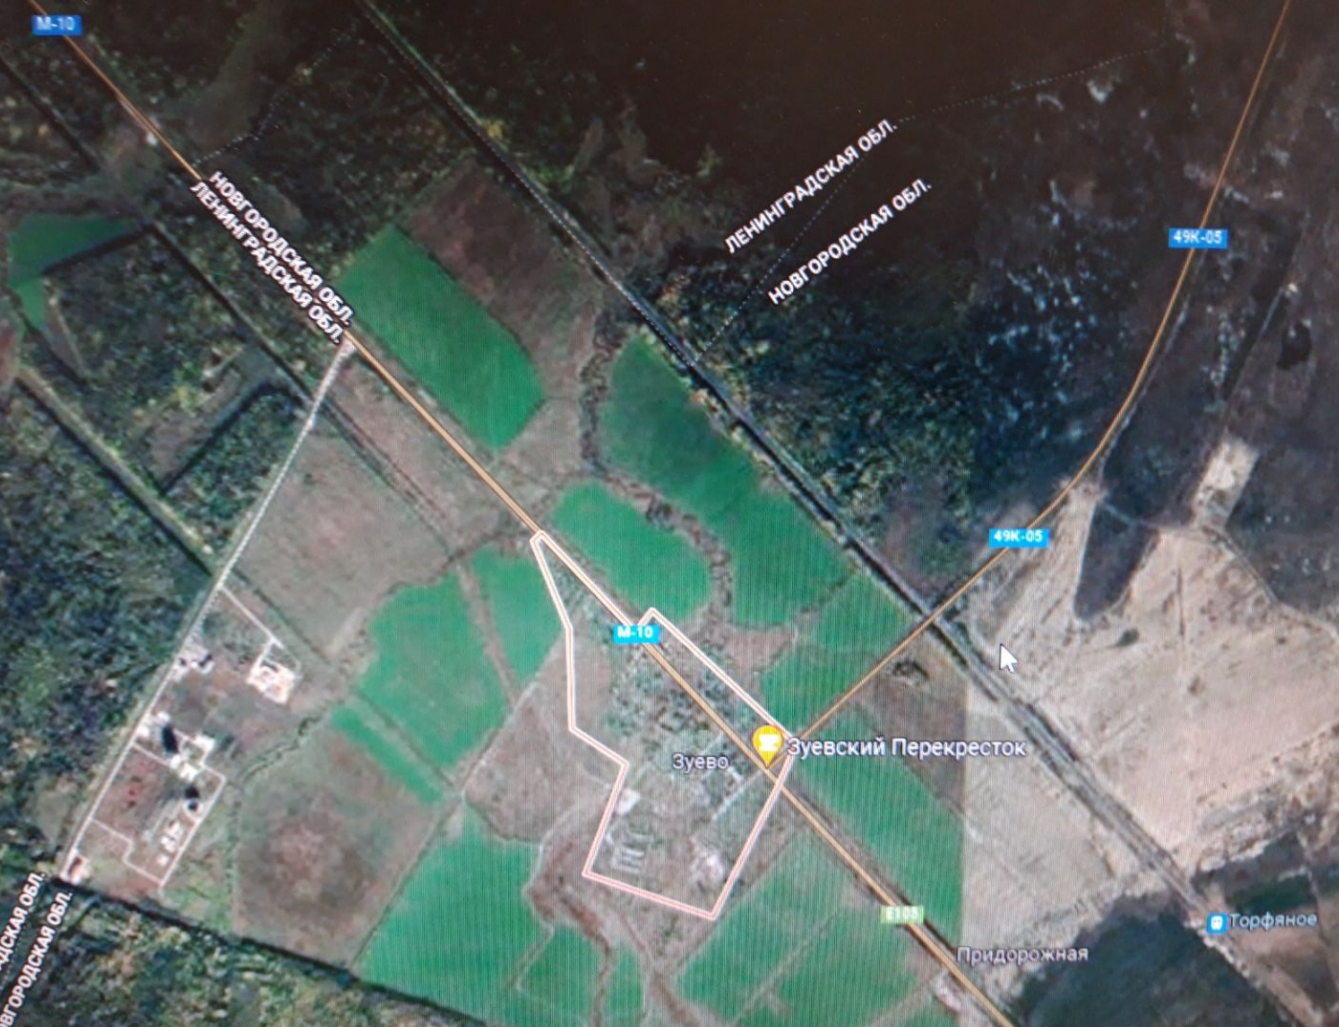

Вид объекта: **Коммерческая земля**

Статус земли: **Участок промышленности, транспорта, связи и иного не сельхоз. назначения**

Площадь участка (соток): **6950**