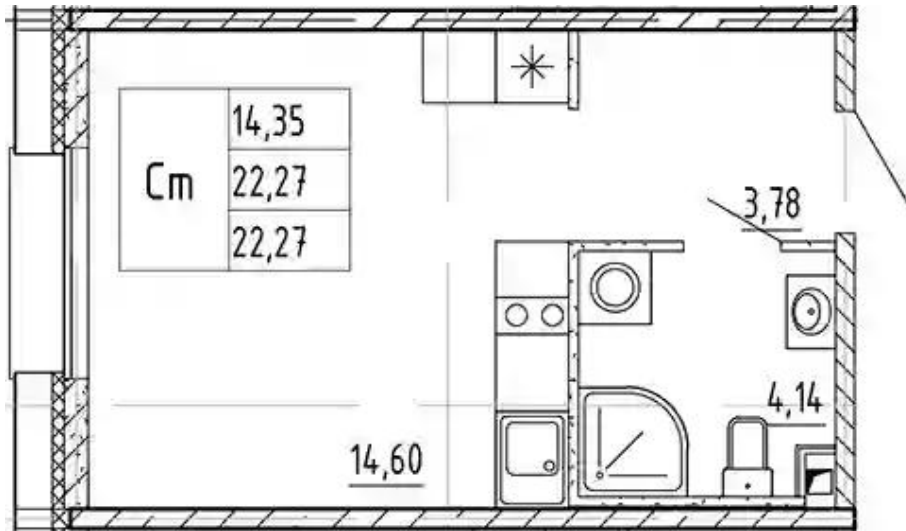

## Планировки

## Студия

от **₽ 3 950 000**

Количество комнат	Студия
Общая площадь	22.27 м <sup>2</sup>
Стоимость за м <sup>2</sup>	₽ 177 369
Жилая площадь	14.35 м <sup>2</sup>
Этаж	1
Этажей в доме	5
Тип санузла	Совмещенный