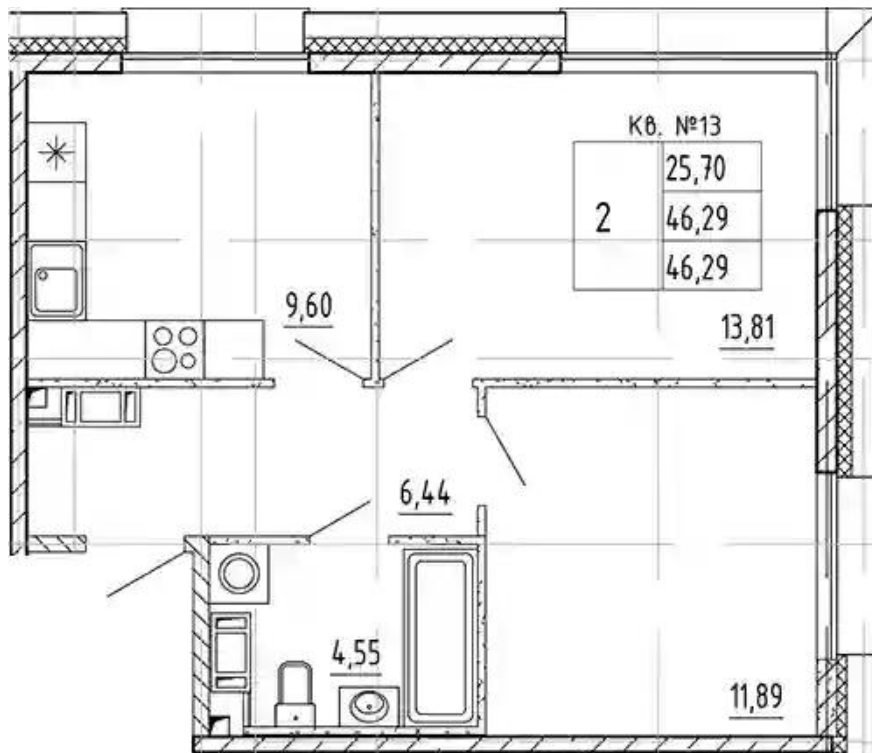

Планировки

2-к.квартира

от **₽ 8 757 252**

Количество комнат	2
Общая площадь	46.29 м²
Стоимость за м²	₽ 189 182
Жилая площадь	25.7 м²
Площадь кухни	9.6 м²
Этаж	2
Этажей в доме	5
Тип санузла	Совмещенный