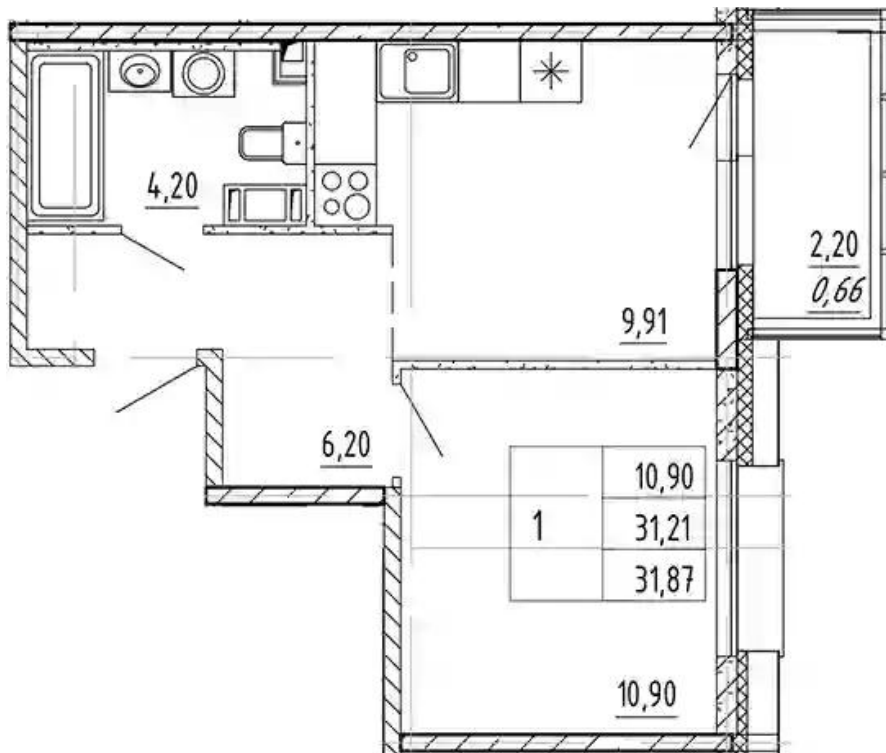

Планировки

1-к.квартира от **₽ 5 949 548**

Количество комнат	1
Общая площадь	31.21 м²
Стоимость за м²	₽ 190 630
Жилая площадь	10.9 м²
Площадь кухни	9.91 м²
Этаж	3
Этажей в доме	5
Тип санузла	Совмещенный