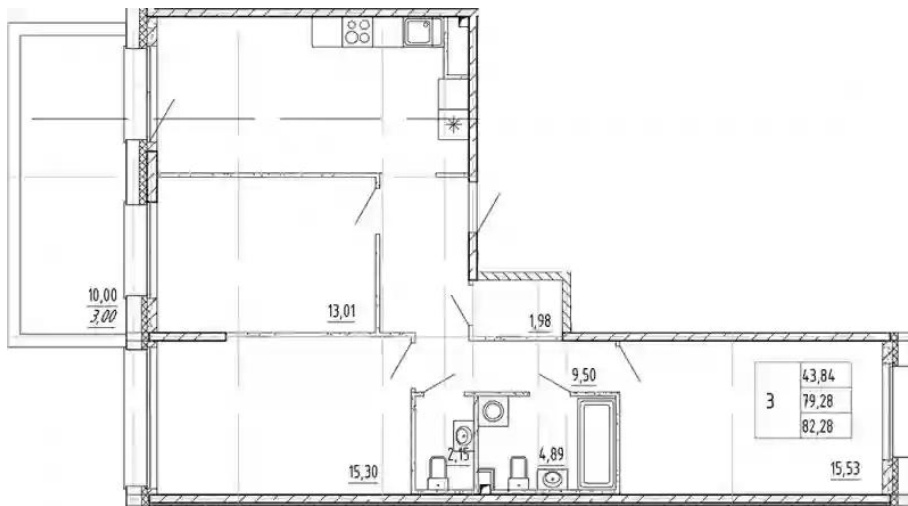

Планировки

3-к.квартира

от **₽ 14 137 613**

Количество комнат	3
Общая площадь	79.28 м²
Стоимость за м²	₽ 178 325
Жилая площадь	43.84 м²
Площадь кухни	16.92 м²
Этаж	1
Этажей в доме	5
Тип санузла	3