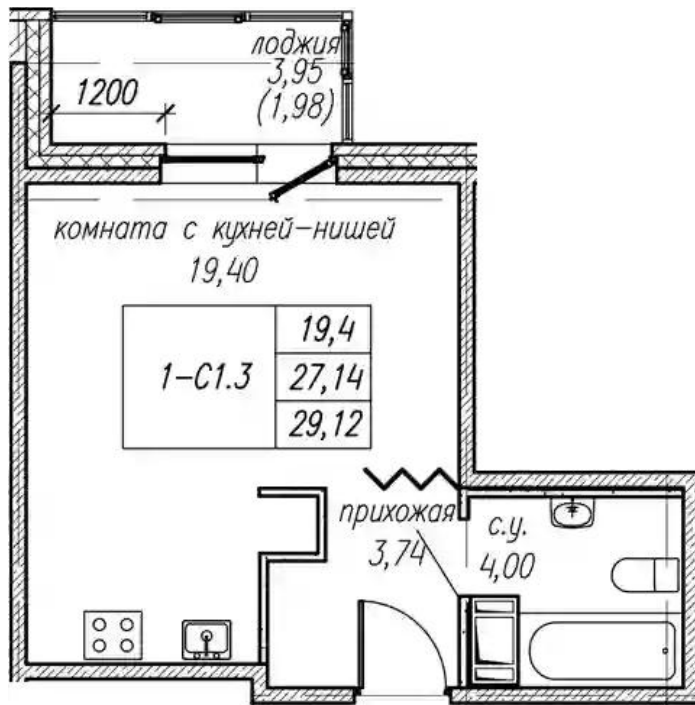

Название ЖК: **Уютный**
Срок сдачи год: **2025 г.**
Срок сдачи квартал: **4**

Идентификатор корпуса ЖК: **Корпус 5**
Стадия строительства: **строится**

Планировки

Студия

от **₽ 4 161 860**

Количество комнат	Студия
Общая площадь	27.14 м ²
Стоимость за м ²	₽ 153 348
Жилая площадь	19.4 м ²
Этаж	9
Этажей в доме	9
Тип санузла	Совмещенный

Планировки

1-к.квартира

от **₽ 4 280 736**

Количество комнат	1
Общая площадь	30.47 м ²
Стоимость за м ²	₽ 140 490
Жилая площадь	10.18 м ²
Площадь кухни	12.39 м ²
Этаж	2
Этажей в доме	9
Тип санузла	Совмещенный

Планировки

2-к.квартира

от **₽ 6 476 189**

Количество комнат	2
Общая площадь	43,55 м ²
Стоимость за м ²	₽ 148 707
Жилая площадь	19,58 м ²
Площадь кухни	11,38 м ²
Этаж	4
Этажей в доме	9
Тип санузла	Раздельный

Планировки

3-к.квартира

от **₽ 10 406 191**

Количество комнат	3
Общая площадь	85.49 м ²
Стоимость за м ²	₽ 121 724
Жилая площадь	41.32 м ²
Площадь кухни	13.13 м ²
Этаж	2
Этажей в доме	9
Тип санузла	3