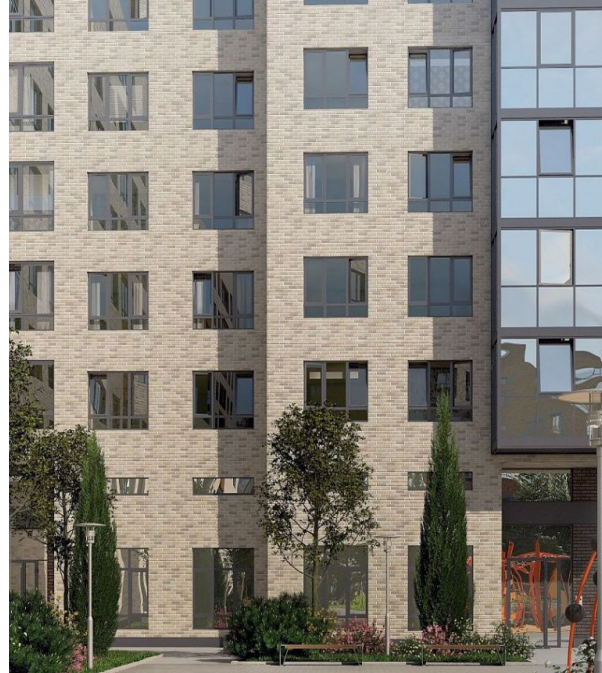

Продажа

Уютный Корпус 5

Санкт-Петербург,

ул Автогенная,

📍 Проспект Ветеранов

📍 Московская

💎 **₽ 4 161 860**

Жилой комплекс «Уютный» состоит из 7 кирпично-монолитных домов высотой 8-9 этажей, облицованных кирпичем в коричнево-бежевых тонах. Архитектурная концепция разработана финской студией Architectural Design Jukka Tikkanen Ltd. Квартиры представлены широким выбором планировочных решений от студий до трехкомнатных квартир классического и евроформата. В каждой квартире предусмотрены остекленная лоджия или балкон, а также увеличенные оконные проемы с двухкамерными стеклопакетами. Высота потолков составляет 2,7 метра, на девятом этаже - 3,6 метра. Каждая парадная оборудована колясочными, а на первых этажах размещены детские комнаты. Жители комплекса могут пользоваться бесшумными лифтами, а для автовладельцев предусмотрена наземная автостоянка. Инфраструктура обеспечивается коммерческими помещениями на первых этажах. Закрытый двор благоустроен ландшафтным дизайном, спортивными и детскими площадками. Безопасность обеспечивается системой контроля доступа. Также жилой комплекс обладает собственной школой и двумя детскими садами. «Мега Новоселье» расположена через дорогу. До выезда на КАД, ЗСД и станции метро «проспект Ветеранов» можно добраться за 15 минут транспортом.

Название ЖК: **Уютный**
Срок сдачи год: **2025 г.**
Срок сдачи квартал: **4**

Идентификатор корпуса ЖК: **Корпус 5**
Стадия строительства: **строится**

Планировки

Студия

от **₽ 4 161 860**

Количество комнат	Студия
Общая площадь	27.14 м ²
Стоимость за м ²	₽ 153 348
Жилая площадь	19.4 м ²
Этаж	9
Этажей в доме	9
Тип санузла	Совмещенный