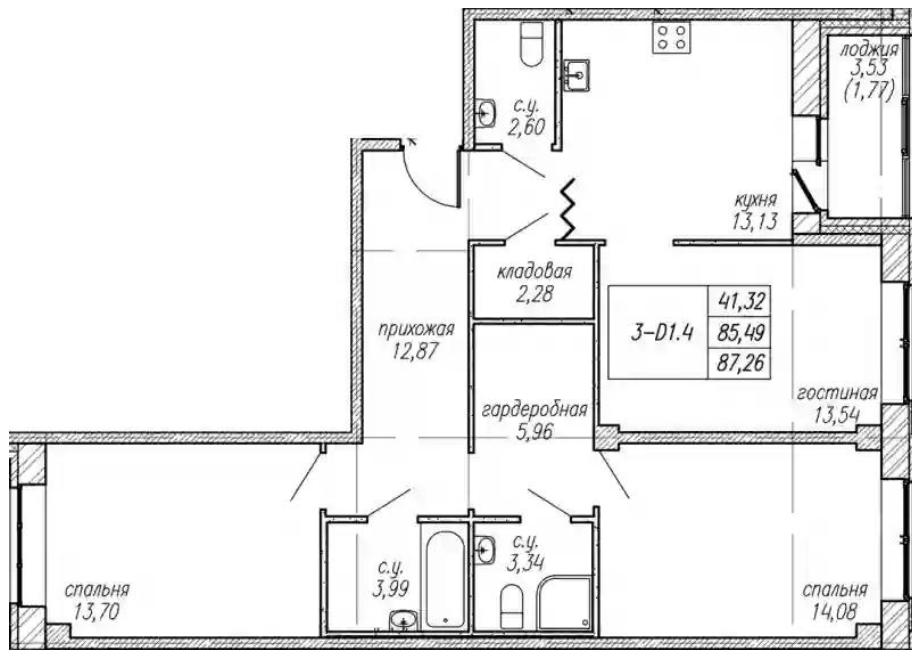

Название ЖК: **Уютный**
Срок сдачи год: **2025 г.**
Срок сдачи квартал: **4**

Идентификатор корпуса ЖК: **Корпус 5**
Стадия строительства: **строится**

Планировки

Студия

от **₽ 4 161 860**

Количество комнат	Студия
Общая площадь	27.14 м ²
Стоимость за м ²	₽ 153 348
Жилая площадь	19.4 м ²
Этаж	9
Этажей в доме	9
Тип санузла	Совмещенный

Планировки

1-к.квартира

от **₽ 4 280 736**

Количество комнат	1
Общая площадь	30.47 м ²
Стоимость за м ²	₽ 140 490
Жилая площадь	10.18 м ²
Площадь кухни	12.39 м ²
Этаж	2
Этажей в доме	9
Тип санузла	Совмещенный

Планировки

2-к.квартира

от **₽ 6 476 189**

Количество комнат	2
Общая площадь	43,55 м ²
Стоимость за м ²	₽ 148 707
Жилая площадь	19,58 м ²
Площадь кухни	11,38 м ²
Этаж	4
Этажей в доме	9
Тип санузла	Раздельный

Планировки

3-к.квартира

от **₽ 10 406 191**

Количество комнат	3
Общая площадь	85.49 м ²
Стоимость за м ²	₽ 121 724
Жилая площадь	41.32 м ²
Площадь кухни	13.13 м ²
Этаж	2
Этажей в доме	9
Тип санузла	3