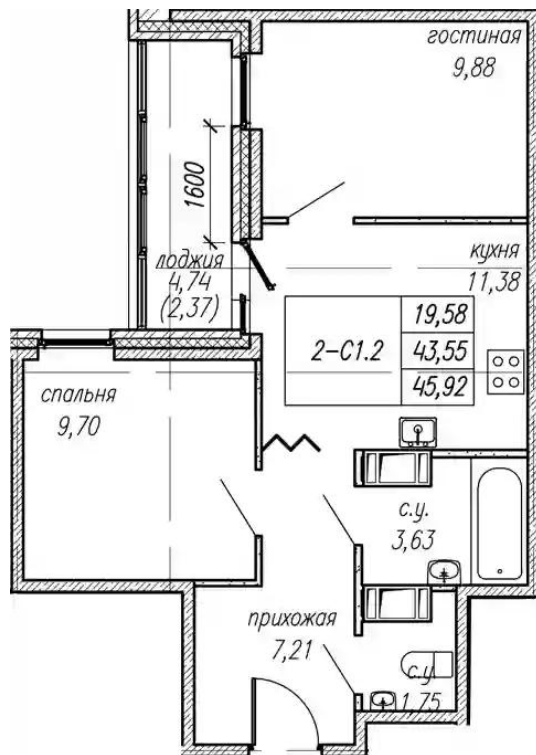

Название ЖК: **Уютный**
Срок сдачи год: **2025 г.**
Срок сдачи квартал: **4**

Идентификатор корпуса ЖК: **Корпус 5**
Стадия строительства: **строится**

Планировки

Студия

от **₽ 4 161 860**

Количество комнат	Студия
Общая площадь	27.14 м ²
Стоимость за м ²	₽ 153 348
Жилая площадь	19.4 м ²
Этаж	9
Этажей в доме	9
Тип санузла	Совмещенный

Планировки

1-к.квартира

от **₽ 4 280 736**

Количество комнат	1
Общая площадь	30.47 м ²
Стоимость за м ²	₽ 140 490
Жилая площадь	10.18 м ²
Площадь кухни	12.39 м ²
Этаж	2
Этажей в доме	9
Тип санузла	Совмещенный

Планировки

2-к.квартира

от **₽ 6 476 189**

Количество комнат	2
Общая площадь	43,55 м ²
Стоимость за м ²	₽ 148 707
Жилая площадь	19,58 м ²
Площадь кухни	11,38 м ²
Этаж	4
Этажей в доме	9
Тип санузла	Раздельный

Планировки

3-к.квартира

от **₽ 10 406 191**

Количество комнат	3
Общая площадь	85.49 м ²
Стоимость за м ²	₽ 121 724
Жилая площадь	41.32 м ²
Площадь кухни	13.13 м ²
Этаж	2
Этажей в доме	9
Тип санузла	3