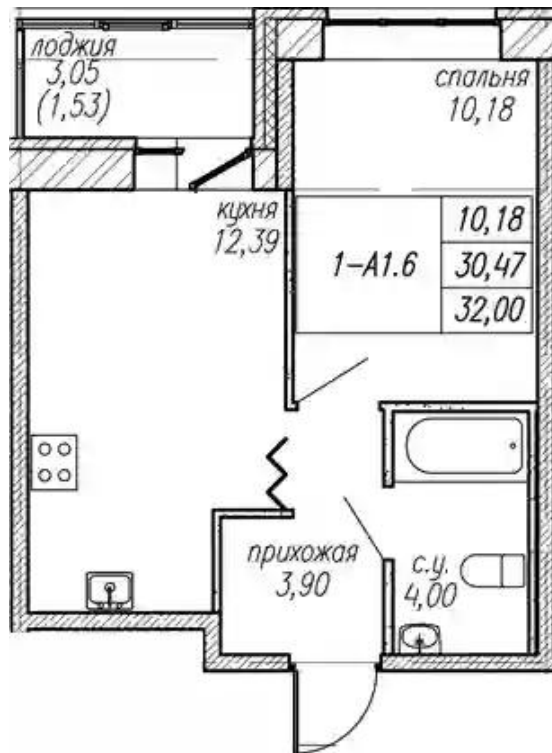

Название ЖК: **Уютный**
Срок сдачи год: **2025 г.**
Срок сдачи квартал: **4**

Идентификатор корпуса ЖК: **Корпус 5**
Стадия строительства: **строится**

Планировки

Студия

от **₽ 4 161 860**

Количество комнат	Студия
Общая площадь	27.14 м ²
Стоимость за м ²	₽ 153 348
Жилая площадь	19.4 м ²
Этаж	9
Этажей в доме	9
Тип санузла	Совмещенный

Планировки

1-к.квартира

от **₽ 4 280 736**

Количество комнат	1
Общая площадь	30.47 м ²
Стоимость за м ²	₽ 140 490
Жилая площадь	10.18 м ²
Площадь кухни	12.39 м ²
Этаж	2
Этажей в доме	9
Тип санузла	Совмещенный

Планировки

2-к.квартира

от **₽ 6 476 189**

Количество комнат	2
Общая площадь	43,55 м ²
Стоимость за м ²	₽ 148 707
Жилая площадь	19,58 м ²
Площадь кухни	11,38 м ²
Этаж	4
Этажей в доме	9
Тип санузла	Раздельный

Планировки

3-к.квартира

от **₽ 10 406 191**

Количество комнат	3
Общая площадь	85.49 м ²
Стоимость за м ²	₽ 121 724
Жилая площадь	41.32 м ²
Площадь кухни	13.13 м ²
Этаж	2
Этажей в доме	9
Тип санузла	3