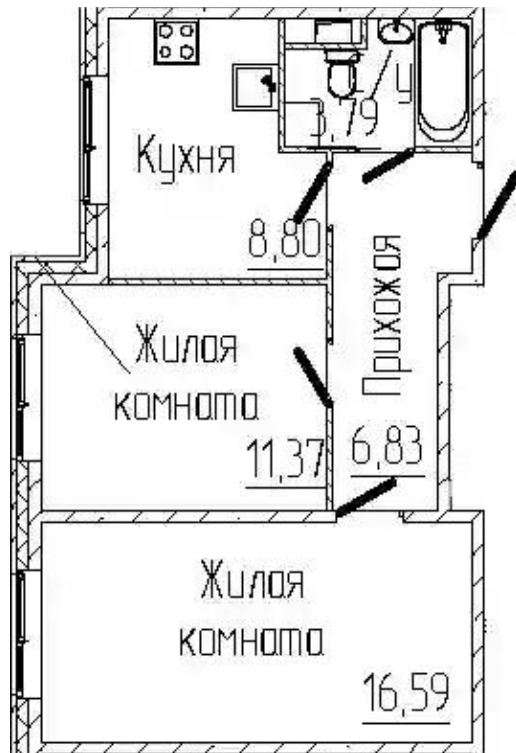

## Планировки

## 1-к.квартира

от **₽ 5 179 350**

Количество комнат	1
Общая площадь	30.32 м <sup>2</sup>
Стоимость за м <sup>2</sup>	₽ 170 823
Жилая площадь	9.93 м <sup>2</sup>
Площадь кухни	9.4 м <sup>2</sup>
Этаж	6
Этажей в доме	8
Тип санузла	Совмещенный

## 2-к.квартира

от **₽ 7 486 040**

Количество комнат	2
Общая площадь	47.38 м <sup>2</sup>
Стоимость за м <sup>2</sup>	₽ 158 000
Жилая площадь	27.96 м <sup>2</sup>
Площадь кухни	8.8 м <sup>2</sup>
Этаж	2
Этажей в доме	8
Тип санузла	Совмещенный