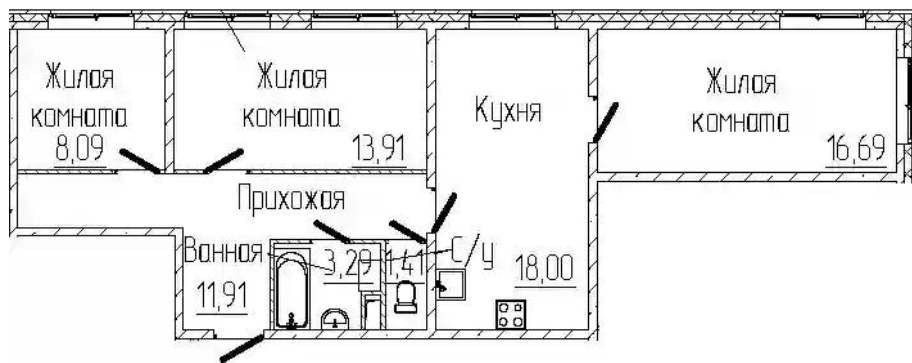

Планировки

3-к.квартира

от **₽ 11 068 300**

Количество комнат	3
Общая площадь	73.3 м²
Стоимость за м²	₽ 151 000
Жилая площадь	38.69 м²
Площадь кухни	18 м²
Этаж	2
Этажей в доме	8
Тип санузла	Раздельный