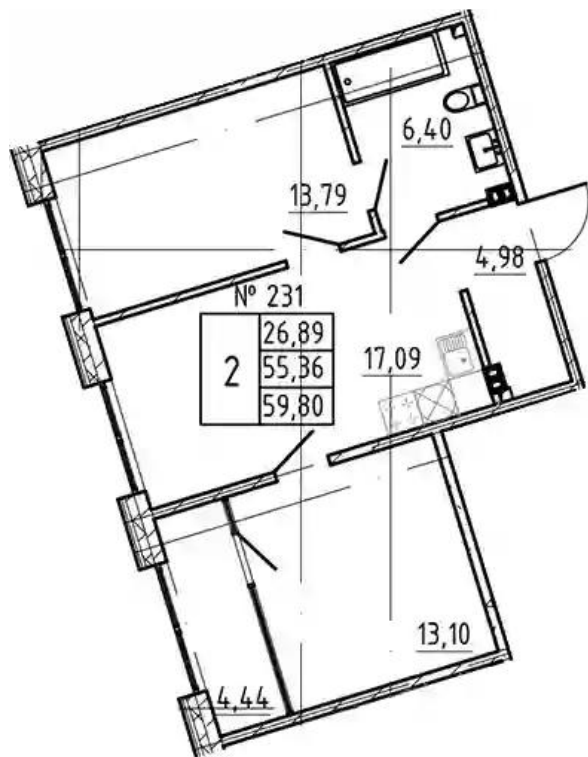

Планировки

2-к.квартира

от **₽ 34 438 342**

Количество комнат	2
Общая площадь	55.36 м²
Стоимость за м²	₽ 622 080
Жилая площадь	26.89 м²
Площадь кухни	17.09 м²
Этаж	4
Этажей в доме	8
Тип санузла	Совмещенный