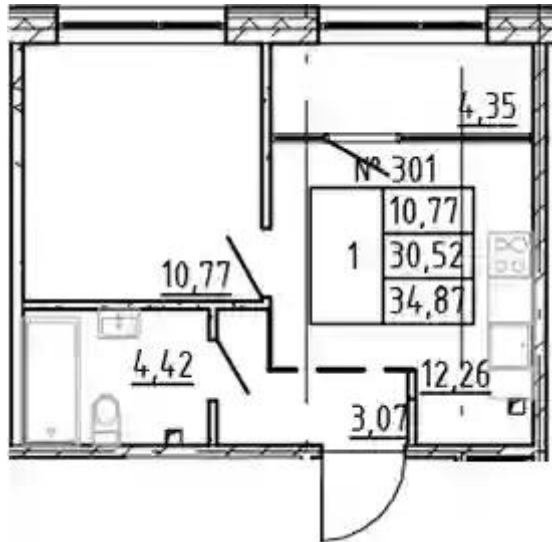

Планировки

1-к.квартира

от **₽ 17 208 605**

Количество комнат	1
Общая площадь	30.52 м²
Стоимость за м²	₽ 563 847
Жилая площадь	10.77 м²
Площадь кухни	12.26 м²
Этаж	2
Этажей в доме	8
Тип санузла	Совмещенный