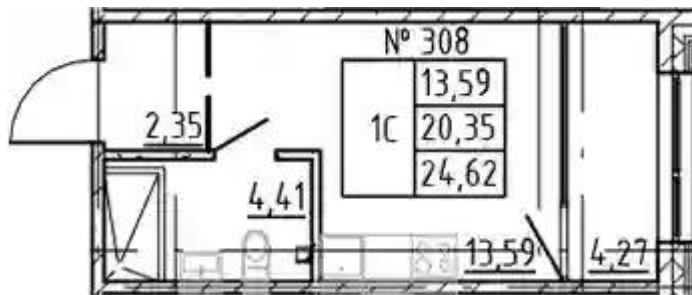

## Студия

от **₽ 11 480 615**

Количество комнат	Студия
Общая площадь	20.35 м <sup>2</sup>
Стоимость за м <sup>2</sup>	₽ 564 158
Жилая площадь	13.59 м <sup>2</sup>
Этаж	2
Этажей в доме	8
Тип санузла	Совмещенный