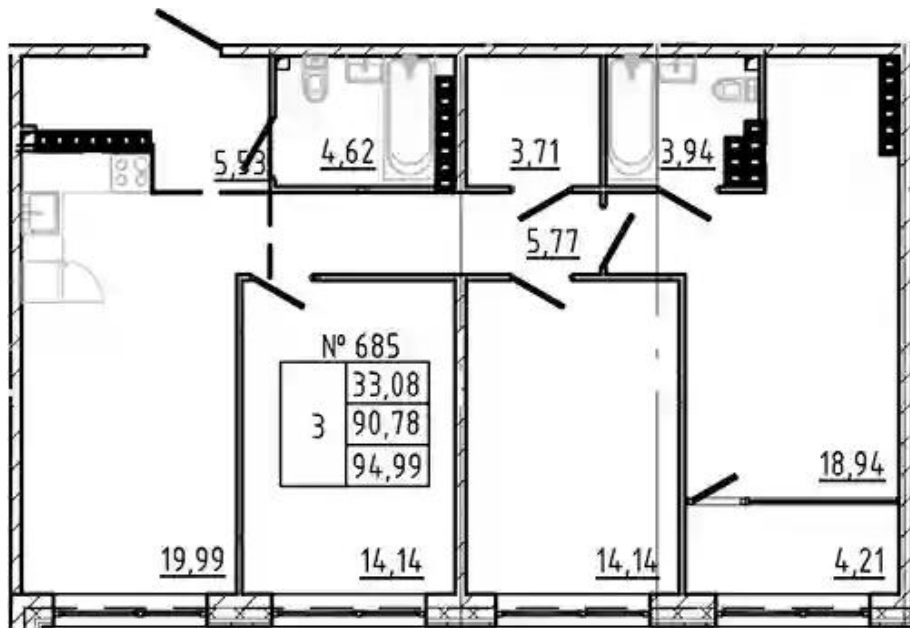

Планировки

3-к.квартира

от **₽ 70 355 398**

Количество комнат	3
Общая площадь	90.78 м²
Стоимость за м²	₽ 775 010
Жилая площадь	47.22 м²
Площадь кухни	19.99 м²
Этаж	8
Этажей в доме	8
Тип санузла	3